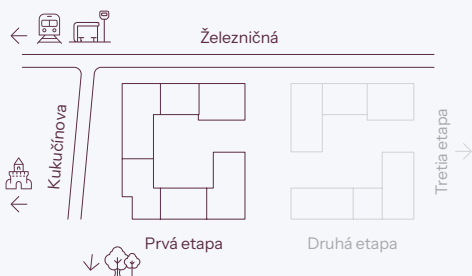

Vchod

Byt

Podlažie

novamerina.sk

+421 907 726 660, predaj@novamerina.sk

Pôdorys a rozmiestnenie vnútorného vybavenia bytu sú ilustračné. Uvedené rozmery sú predbežné a nemusia sa zhodovať s realizačným projektom. Do výmery bytu sa nezapočítava priestor pod priečkami. Zariaďovacie predmety nie sú súčasťou dodávky.

OCCAM
REAL ESTATE

WOOD
Real Estate

Byt C.1.1

nová **Merina**

Pivničná kobka **C.16**

novamerina.sk

+421907 726 660, predaj@novamerina.sk

Pôdorys a rozmiestnenie vnútorného vybavenia bytu sú ilustračné. Uvedené rozmery sú predbežné a nemusia sa zhodovať s realizačným projektom. Do výmery bytu sa nezapočítava priestor pod priečkami. Zariaďovacie predmety nie sú súčasťou dodávky.