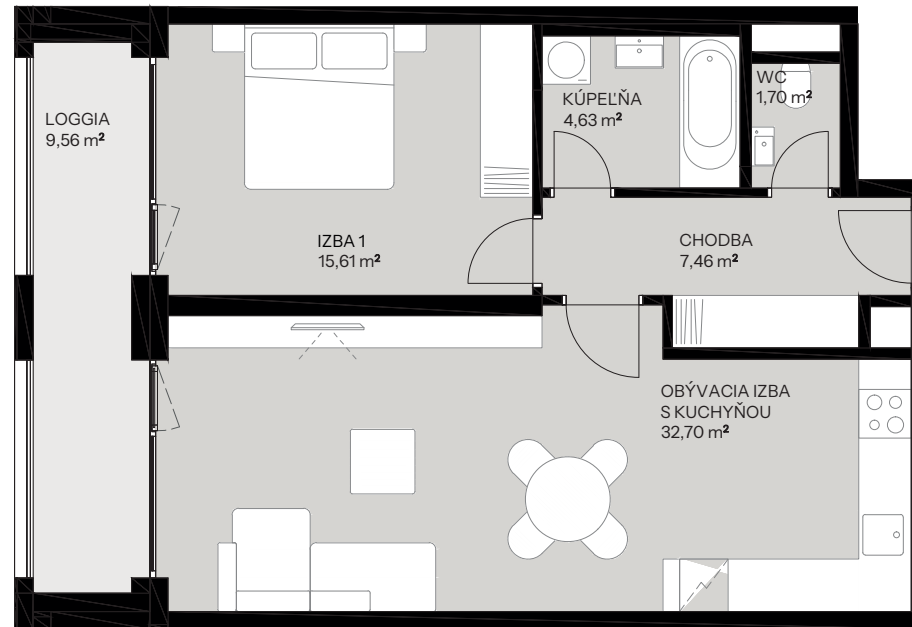

Byt C.1.1

nová **Merina**

Vchod **C**
Podlažie **1.NP**
Počet izieb **2**

Názov miestnosti	m ²
Chodba	7,46
WC	1,70
Kúpeľňa	4,63
Izba 1	15,61
Obývacia izba s kuchyňou	32,70
Spolu interiér	62,11
Loggia	9,56
Spolu exteriér	9,56
Pivničná kobka C.13	1,73
Predajná plocha spolu	73,40

Vchod

Byt

Podlažie

novamerina.sk

+421 907 726 660, predaj@novamerina.sk

Pôdorys a rozmiestnenie vnútorného vybavenia bytu sú ilustračné. Uvedené rozmery sú predbežné a nemusia sa zhodovať s realizačným projektom. Do výmery bytu sa nezapočítava priestor pod priečkami. Zariaďovacie predmety nie sú súčasťou dodávky.

OCCAM
REAL ESTATE

WOOD
Real Estate

Byt C.1.1

nová **Merina**

Pivničná kobka **C.16**

novamerina.sk

+421907 726 660, predaj@novamerina.sk

Pôdorys a rozmiestnenie vnútorného vybavenia bytu sú ilustračné. Uvedené rozmery sú predbežné a nemusia sa zhodovať s realizačným projektom. Do výmery bytu sa nezapočítava priestor pod priečkami. Zariaďovacie predmety nie sú súčasťou dodávky.