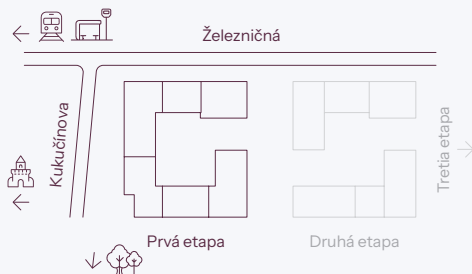

nová merina

Vchod

Byt

Podlažie

novamerina.sk

+421907 726 660, predaj@novamerina.sk

Pôdorys a rozmiestnenie vnútorného vybavenia bytu sú ilustračné. Uvedené rozmery sú predbežné a nemusia sa zhodovať s realizačným projektom. Do výmery bytu sa nezapočítava priestor pod priečkami. Zariaďovacie predmety nie sú súčasťou dodávky.

OCCAM
REAL ESTATE

WOOD
Real Estate

Byt D.1.1

nová **Merina**

Pivničná kobka **D.53**

novamerina.sk

+421907 726 660, predaj@novamerina.sk

Pôdorys a rozmiestnenie vnútorného vybavenia bytu sú ilustračné. Uvedené rozmery sú predbežné a nemusia sa zhodovať s realizačným projektom. Do výmery bytu sa nezapočítava priestor pod priečkami. Zariaďovacie predmety nie sú súčasťou dodávky.