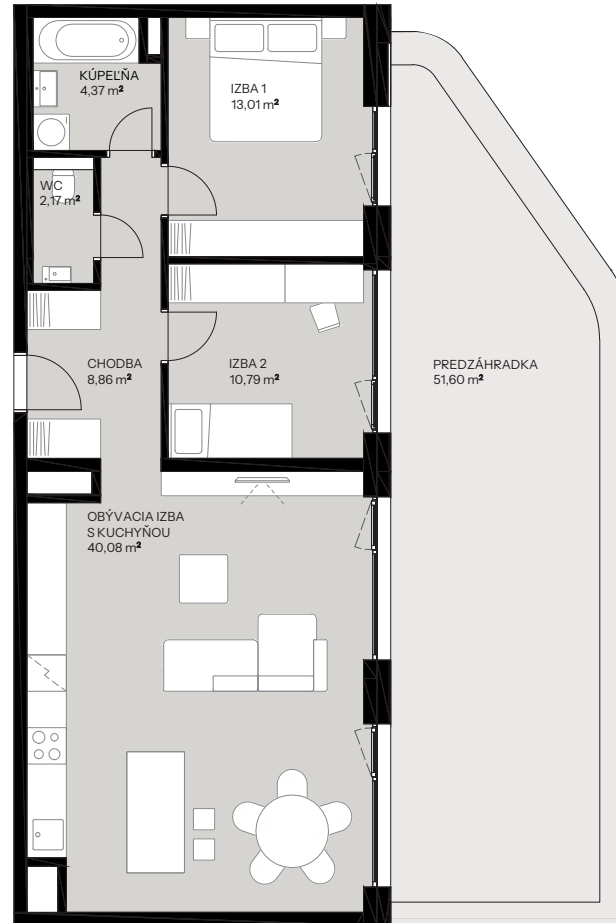

Byt D.1.1

Vchod **D**
Podlažie **1.NP**
Počet izieb **3**

Názov miestnosti	m ²
Chodba	8,86
WC	2,17
Kúpeľňa	4,37
Izba 1	13,01
Izba 2	10,79
Obývacia izba s kuchyňou	40,08
Spolu interiér	79,27
Predzáhradka	51,60
Spolu exteriér	51,60
Pivničná kobka D.53	3,66
Predajná plocha spolu	134,53

nová merina

Vchod

Byt

Podlažie

novamerina.sk

+421907 726 660, predaj@novamerina.sk

Pôdorys a rozmiestnenie vnútorného vybavenia bytu sú ilustračné. Uvedené rozmery sú predbežné a nemusia sa zhodovať s realizačným projektom. Do výmery bytu sa nezapočítava priestor pod priečkami. Zariaďovacie predmety nie sú súčasťou dodávky.

OCCAM
REAL ESTATE

WOOD
Real Estate

Byt D.1.1

nová **Merina**

Pivničná kobka **D.53**

novamerina.sk

+421907 726 660, predaj@novamerina.sk

Pôdorys a rozmiestnenie vnútorného vybavenia bytu sú ilustračné. Uvedené rozmery sú predbežné a nemusia sa zhodovať s realizačným projektom. Do výmery bytu sa nezapočítava priestor pod priečkami. Zariaďovacie predmety nie sú súčasťou dodávky.