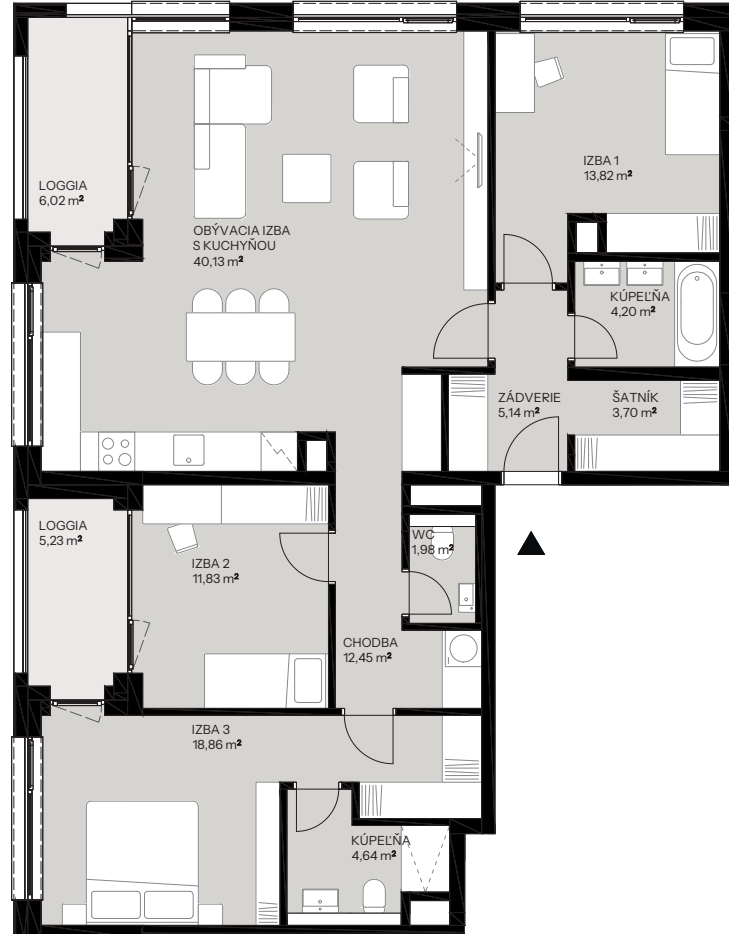

Byt D.1.5

nová merina

Vchod **D**
Podlažie **1.NP**
Počet izieb **4**

Názov miestnosti	m ²
Zádvrie	5,14
Šatník	3,70
Kúpeľňa	4,20
Izba 1	13,82
Obývacia izba s kuchyňou	40,13
Chodba	12,45
WC	1,98
Izba 2	11,83
Izba 3	18,86
Kúpeľňa	4,64
Spolu interiér	116,74
Loggia	6,02
Loggia	5,23
Spolu exteriér	11,25
Pivničná kobka D.54	2,97
Predajná plocha spolu	130,95

Vchod

Byt

Podlažie

novamerina.sk

+421 907 726 660, predaj@novamerina.sk

Pôdorys a rozmiestnenie vnútorného vybavenia bytu sú ilustračné. Uvedené rozmery sú predbežné a nemusia sa zhodovať s realizačným projektom. Do výmery bytu sa nezapočítava priestor pod priečkami. Zariaďovacie predmety nie sú súčasťou dodávky.

OCCAM
REAL ESTATE

WOOD
Real Estate

Byt D.1.5

nová **Merina**

Pivničná kobka **D.54**

novamerina.sk

+421907 726 660, predaj@novamerina.sk

Pôdorys a rozmiestnenie vnútorného vybavenia bytu sú ilustračné. Uvedené rozmery sú predbežné a nemusia sa zhodovať s realizačným projektom. Do výmery bytu sa nezapočítava priestor pod priečkami. Zariaďovacie predmety nie sú súčasťou dodávky.