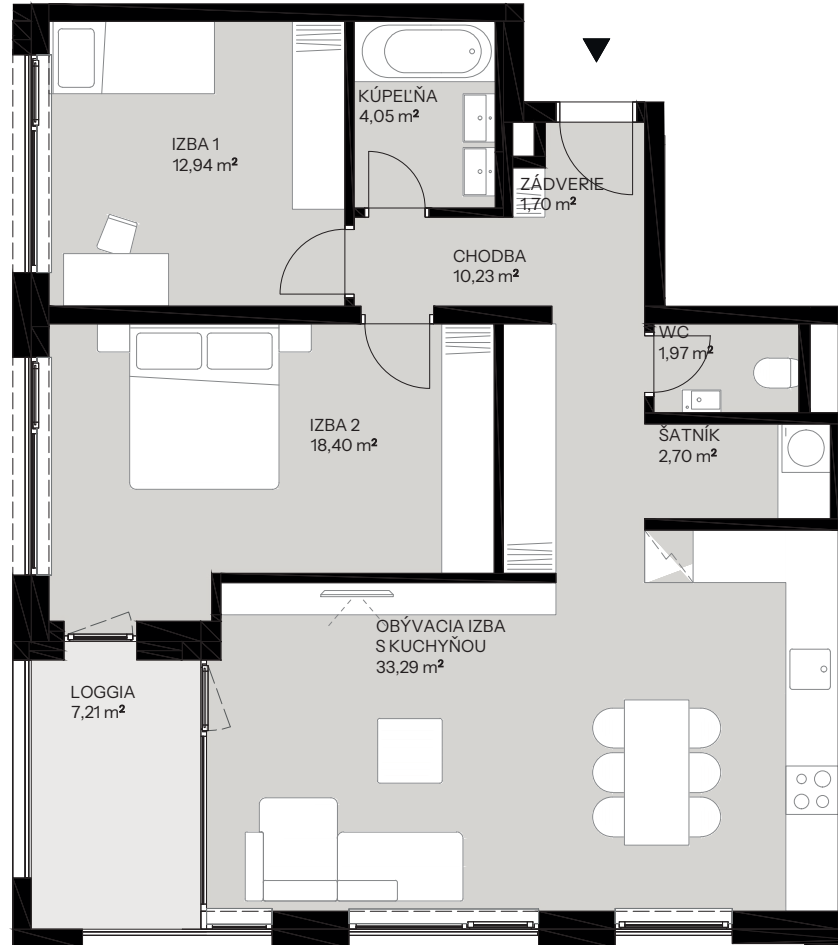

Byt C.2.2

nová Merina

Vchod **C**
Podlažie **2.NP**
Počet izieb **3**

Názov miestnosti	m ²
Zádvrie	1,70
Chodba	10,23
Kúpeľňa	4,05
Izba 1	12,94
Izba 2	18,40
WC	1,97
Šatník	2,70
Obývacia izba s kuchyňou	33,29
Spolu interiér	85,30
Balkón	7,21
Spolu exteriér	7,21
Pivničná kobka C.28	2,69
Predajná plocha spolu	95,20

Vchod

Byt

Podlažie

novamerina.sk

+421907 726 660, predaj@novamerina.sk

Pôdorys a rozmiestnenie vnútorného vybavenia bytu sú ilustračné. Uvedené rozmery sú predbežné a nemusia sa zhodovať s realizačným projektom. Do výmery bytu sa nezapočítava priestor pod priečkami. Zariaďovacie predmety nie sú súčasťou dodávky.

OCCAM
REAL ESTATE

WOOD
Real Estate

Byt C.2.2

nová **Merina**

Pivničná kobka **C.28**

novamerina.sk

+421907 726 660, predaj@novamerina.sk

Pôdorys a rozmiestnenie vnútorného vybavenia bytu sú ilustračné. Uvedené rozmery sú predbežné a nemusia sa zhodovať s realizačným projektom. Do výmery bytu sa nezapočítava priestor pod priečkami. Zariaďovacie predmety nie sú súčasťou dodávky.