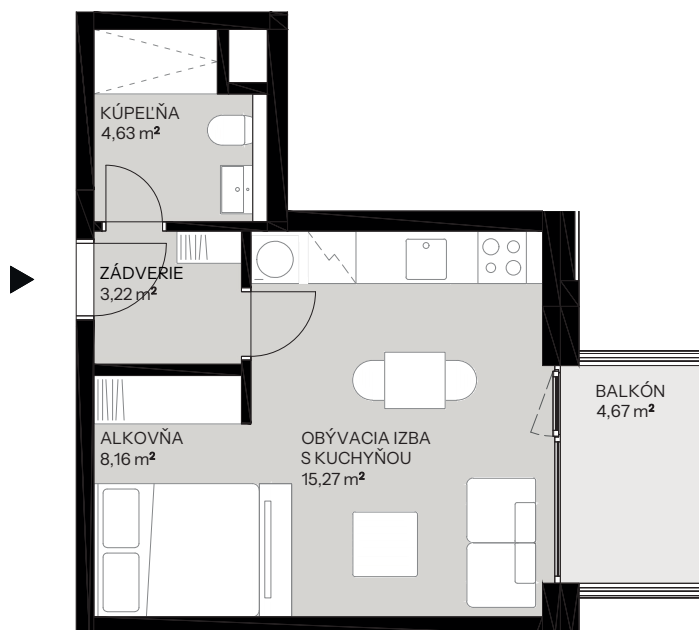

# Byt D.2.1

# nová Merina

Vchod **D**  
Podlažie **2.NP**  
Počet izieb **1**

Názov miestnosti	m <sup>2</sup>
Zádverie	3,22
Kúpeľňa	4,63
Alkovňa (spací kút)	8,16
Obývacia izba s kuchyňou	15,27
<b>Spolu interié</b>	<b>31,28</b>
Balkón	4,67
<b>Spolu exteriér</b>	<b>4,67</b>
<b>Pivničná kobka D.12</b>	<b>1,70</b>
<b>Predajná plocha spolu</b>	<b>37,65</b>

Vchod

Byt

Podlažie

**novamerina.sk**

+421 907 726 660, predaj@novamerina.sk

Pôdorys a rozmiestnenie vnútorného vybavenia bytu sú ilustračné. Uvedené rozmery sú predbežné a nemusia sa zhodovať s realizačným projektom. Do výmery bytu sa nezapočítava priestor pod priečkami. Zariaďovacie predmety nie sú súčasťou dodávky.