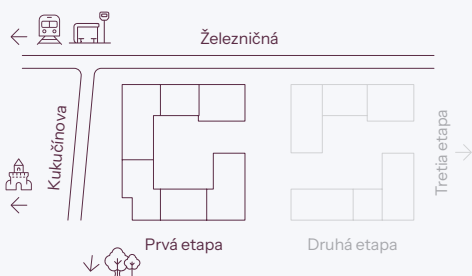

# nová Merina

Vchod **D**  
Podlažie **2.NP**  
Počet izieb **1**

Názov miestnosti	m <sup>2</sup>
Zádverie	3,22
Kúpeľňa	4,63
Alkovňa (spací kút)	8,16
Obývacia izba s kuchyňou	15,27
<b>Spolu interié</b>	<b>31,28</b>
Balkón	4,67
<b>Spolu exteriér</b>	<b>4,67</b>
<b>Pivničná kobka D.12</b>	<b>1,70</b>
<b>Predajná plocha spolu</b>	<b>37,65</b>

Vchod

Byt

Podlažie

**novamerina.sk**

+421 907 726 660, predaj@novamerina.sk

Pôdorys a rozmiestnenie vnútorného vybavenia bytu sú ilustračné. Uvedené rozmery sú predbežné a nemusia sa zhodovať s realizačným projektom. Do výmery bytu sa nezapočítava priestor pod priečkami. Zariaďovacie predmety nie sú súčasťou dodávky.