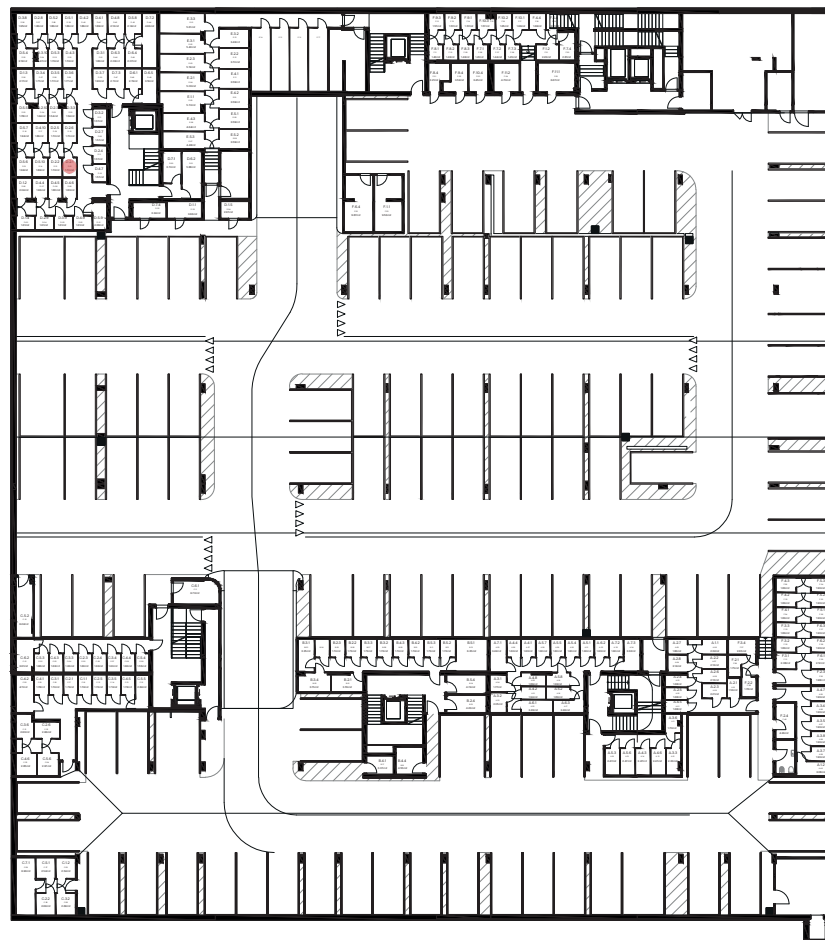

Byt D.2.1

nová **Merina**

Pivničná kobka **D.12**

novamerina.sk

+421907 726 660, predaj@novamerina.sk

Pôdorys a rozmiestnenie vnútorného vybavenia bytu sú ilustračné. Uvedené rozmery sú predbežné a nemusia sa zhodovať s realizačným projektom. Do výmery bytu sa nezapočítava priestor pod priečkami. Zariaďovacie predmety nie sú súčasťou dodávky.

OCCAM
REAL ESTATE

WOOD
Real Estate