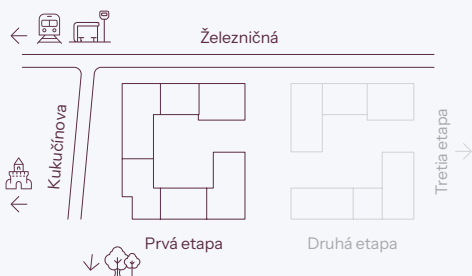

nová merina

Vchod

Byt

Podlažie

novamerina.sk

+421 907 726 660, predaj@novamerina.sk

Pôdorys a rozmiestnenie vnútorného vybavenia bytu sú ilustračné. Uvedené rozmery sú predbežné a nemusia sa zhodovať s realizačným projektom. Do výmery bytu sa nezapočítava priestor pod priečkami. Zariaďovacie predmety nie sú súčasťou dodávky.

OCCAM
REAL ESTATE

WOOD
Real Estate

Byt D.2.5

nová **Merina**

Pivničná kobka **D.18**

novamerina.sk

+421907 726 660, predaj@novamerina.sk

Pôdorys a rozmiestnenie vnútorného vybavenia bytu sú ilustračné. Uvedené rozmery sú predbežné a nemusia sa zhodovať s realizačným projektom. Do výmery bytu sa nezapočítava priestor pod priečkami. Zariaďovacie predmety nie sú súčasťou dodávky.