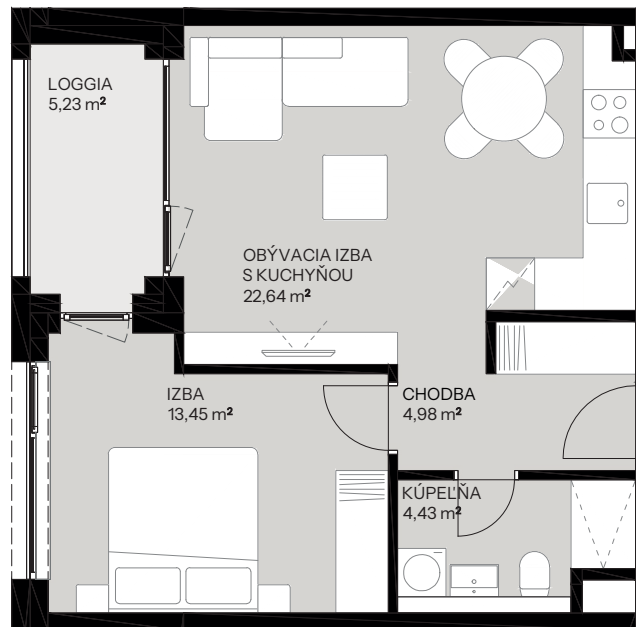

Byt D.2.5

Vchod **D**
Podlažie **2.NP**
Počet izieb **2**

Názov miestnosti	m ²
Chodba	4,98
Kúpeľňa	4,43
Izba	13,45
Obývacia izba s kuchyňou	22,64
Spolu interié	45,50
Loggia	5,23
Spolu exteriér	5,23
Pivničná kobka D.18	1,70
Predajná plocha spolu	52,43

nová merina

Vchod

Byt

Podlažie

novamerina.sk

+421 907 726 660, predaj@novamerina.sk

Pôdorys a rozmiestnenie vnútorného vybavenia bytu sú ilustračné. Uvedené rozmery sú predbežné a nemusia sa zhodovať s realizačným projektom. Do výmery bytu sa nezapočítava priestor pod priečkami. Zariaďovacie predmety nie sú súčasťou dodávky.

OCCAM
REAL ESTATE

WOOD
Real Estate

Byt D.2.5

nová **Merina**

Pivničná kobka **D.18**

novamerina.sk

+421907 726 660, predaj@novamerina.sk

Pôdorys a rozmiestnenie vnútorného vybavenia bytu sú ilustračné. Uvedené rozmery sú predbežné a nemusia sa zhodovať s realizačným projektom. Do výmery bytu sa nezapočítava priestor pod priečkami. Zariaďovacie predmety nie sú súčasťou dodávky.