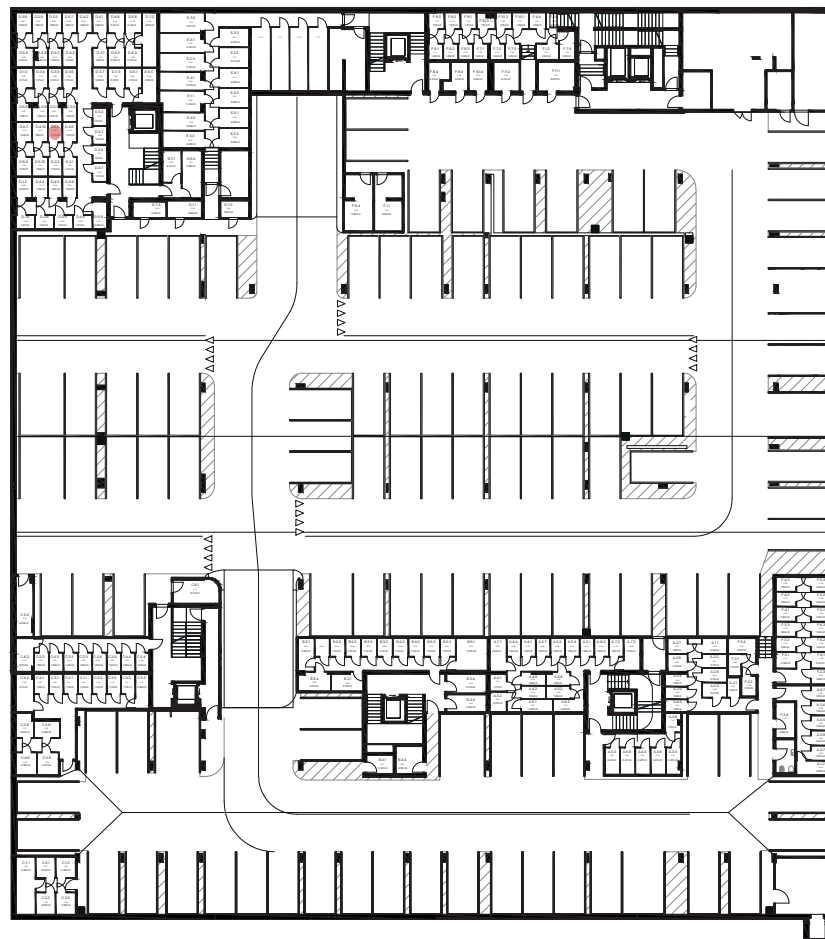

Byt D.2.5

Vchod **D**
Podlažie **2.NP**
Počet izieb **2**

Názov miestnosti	m ²
Chodba	4,98
Kúpeľňa	4,43
Izba	13,45
Obývacia izba s kuchyňou	22,64
Spolu interié	45,50
Loggia	5,23
Spolu exteriér	5,23
Pivničná kobka D.18	1,70
Predajná plocha spolu	52,43

nová merina

Vchod

Byt

Podlažie

novamerina.sk

+421 907 726 660, predaj@novamerina.sk

Pôdorys a rozmiestnenie vnútorného vybavenia bytu sú ilustračné. Uvedené rozmery sú predbežné a nemusia sa zhodovať s realizačným projektom. Do výmery bytu sa nezapočítava priestor pod priečkami. Zariaďovacie predmety nie sú súčasťou dodávky.

OCCAM
REAL ESTATE

WOOD
Real Estate

Byt D.2.5

nová **Merina**

Pivničná kobka **D.18**

novamerina.sk

+421907 726 660, predaj@novamerina.sk

Pôdorys a rozmiestnenie vnútorného vybavenia bytu sú ilustračné. Uvedené rozmery sú predbežné a nemusia sa zhodovať s realizačným projektom. Do výmery bytu sa nezapočítava priestor pod priečkami. Zariaďovacie predmety nie sú súčasťou dodávky.