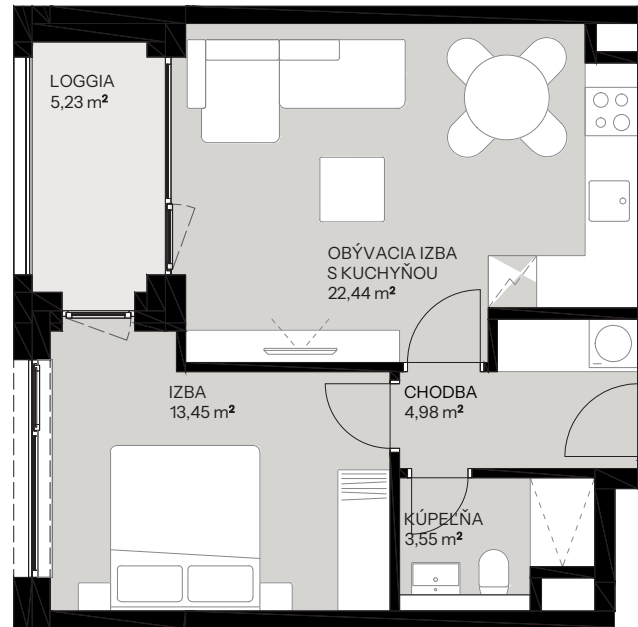

# Byt D.2.7

Vchod **D**  
Podlažie **2.NP**  
Počet izieb **2**

Názov miestnosti	m <sup>2</sup>
Chodba	4,98
Kúpeľňa	3,55
Izba	13,45
Obývacia izba s kuchyňou	22,44
<b>Spolu interié</b>	<b>44,42</b>

Loggia	5,23
<b>Spolu exteriér</b>	<b>5,23</b>

**Pivničná kobka D.20** **1,57**

**Predajná plocha spolu** **51,22**

# nová Merina

Vchod

Byt

Podlažie

**novamerina.sk**

+421 907 726 660, predaj@novamerina.sk

Pôdorys a rozmiestnenie vnútorného vybavenia bytu sú ilustračné. Uvedené rozmery sú predbežné a nemusia sa zhodovať s realizačným projektom. Do výmery bytu sa nezapočítava priestor pod priečkami. Zariaďovacie predmety nie sú súčasťou dodávky.

# Byt D.2.7

nová **Merina**

Pivničná kobka **D.20**

**novamerina.sk**

+421907 726 660, predaj@novamerina.sk

Pôdorys a rozmiestnenie vnútorného vybavenia bytu sú ilustračné. Uvedené rozmery sú predbežné a nemusia sa zhodovať s realizačným projektom. Do výmery bytu sa nezapočítava priestor pod priečkami. Zariadenie predmetov nie sú súčasťou dodávky.