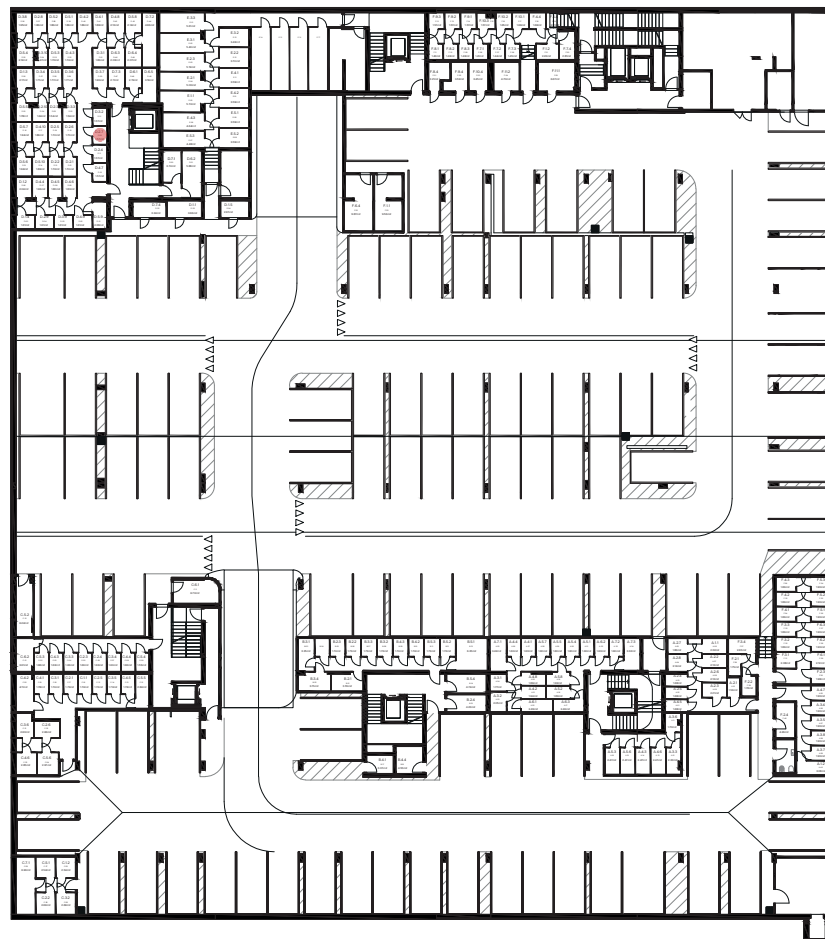

Byt D.2.7

nová **Merina**

Pivničná kobka **D.20**

novamerina.sk

+421907 726 660, predaj@novamerina.sk

Pôdorys a rozmiestnenie vnútorného vybavenia bytu sú ilustračné. Uvedené rozmery sú predbežné a nemusia sa zhodovať s realizačným projektom. Do výmery bytu sa nezapočítava priestor pod priečkami. Zariadenie predmetov nie sú súčasťou dodávky.

OCCAM
REAL ESTATE

WOOD
Real Estate