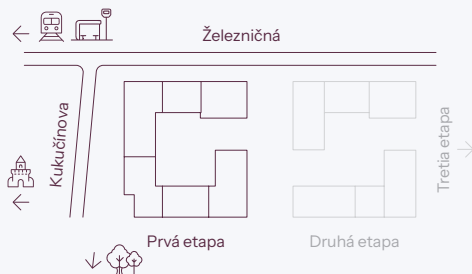

Byt D.2.7

Vchod **D**
Podlažie **2.NP**
Počet izieb **2**

Názov miestnosti	m²
Chodba	4,98
Kúpeľňa	3,55
Izba	13,45
Obývacia izba s kuchyňou	22,44
Spolu interié	44,42

Loggia	5,23
Spolu exteriér	5,23

Pivničná kobka D.20 **1,57**

Predajná plocha spolu **51,22**

nová Merina

Vchod

Byt

Podlažie

novamerina.sk

+421 907 726 660, predaj@novamerina.sk

Pôdorys a rozmiestnenie vnútorného vybavenia bytu sú ilustračné. Uvedené rozmery sú predbežné a nemusia sa zhodovať s realizačným projektom. Do výmery bytu sa nezapočítava priestor pod priečkami. Zariaďovacie predmety nie sú súčasťou dodávky.

OCCAM
REAL ESTATE

WOOD
Real Estate