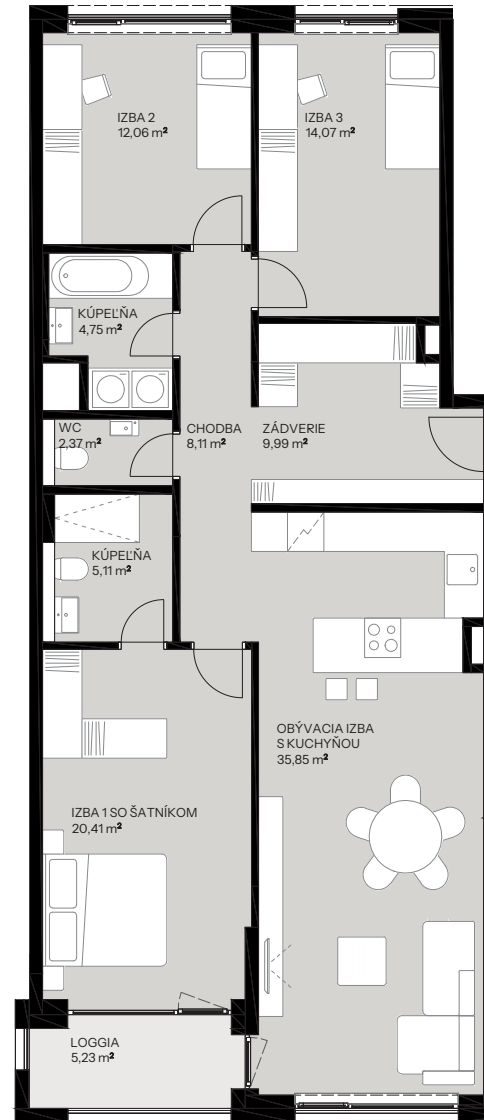

Byt F.2.4

Vchod **F**
Podlažie **2.NP**
Počet izieb **4**

Názov miestnosti	m ²
Zádverie	9,99
Chodba	8,11
Obývacia izba s kuchyňou	35,85
Izba 1 so šatníkom	20,41
Kúpeľňa	5,11
WC	2,37
Kúpeľňa	4,75
Izba 2	12,06
Izba 3	14,07
Spolu interiér	112,71
Loggia	5,23
Spolu exteriér	5,23
Pivničná kobka F.40	4,26
Predajná plocha spolu	122,19

novamerina.sk

+421 907 726 660, predaj@novamerina.sk

Pôdorys a rozmiestnenie vnútorného vybavenia bytu sú ilustračné. Uvedené rozmery sú predbežné a nemusia sa zhodovať s realizačným projektom. Do výmery bytu sa nezapočítava priestor pod priečkami. Zariaďovacie predmety nie sú súčasťou dodávky.

nová merina

Vchod

Byt

Podlažie

OCCAM
REAL ESTATE

WOOD
Real Estate

Byt F.2.4

nová **Merina**

Pivničná kobka **F.40**

novamerina.sk

+421907 726 660, predaj@novamerina.sk

Pôdorys a rozmiestnenie vnútorného vybavenia bytu sú ilustračné. Uvedené rozmery sú predbežné a nemusia sa zhodovať s realizačným projektom. Do výmery bytu sa nezapočítava priestor pod priečkami. Zariaďovacie predmety nie sú súčasťou dodávky.