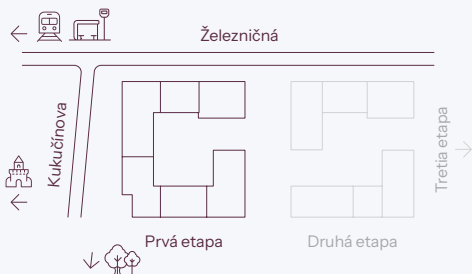

Byt D.3.4

nová Merina

Vchod **D**
Podlažie **3.NP**
Počet izieb **2**

Názov miestnosti	m ²
Zádverie	4,88
Obývacia izba s kuchyňou	25,42
Izba	11,64
Kúpeľňa	3,46
Spolu interiér	45,41
Loggia	5,23
Spolu exteriér	5,23
Pivničná kobka D.27	1,77
Predajná plocha spolu	52,41

Vchod

Byt

Podlažie

novamerina.sk

+421 907 726 660, predaj@novamerina.sk

Pôdorys a rozmiestnenie vnútorného vybavenia bytu sú ilustračné. Uvedené rozmery sú predbežné a nemusia sa zhodovať s realizačným projektom. Do výmery bytu sa nezapočítava priestor pod priečkami. Zariaďovacie predmety nie sú súčasťou dodávky.