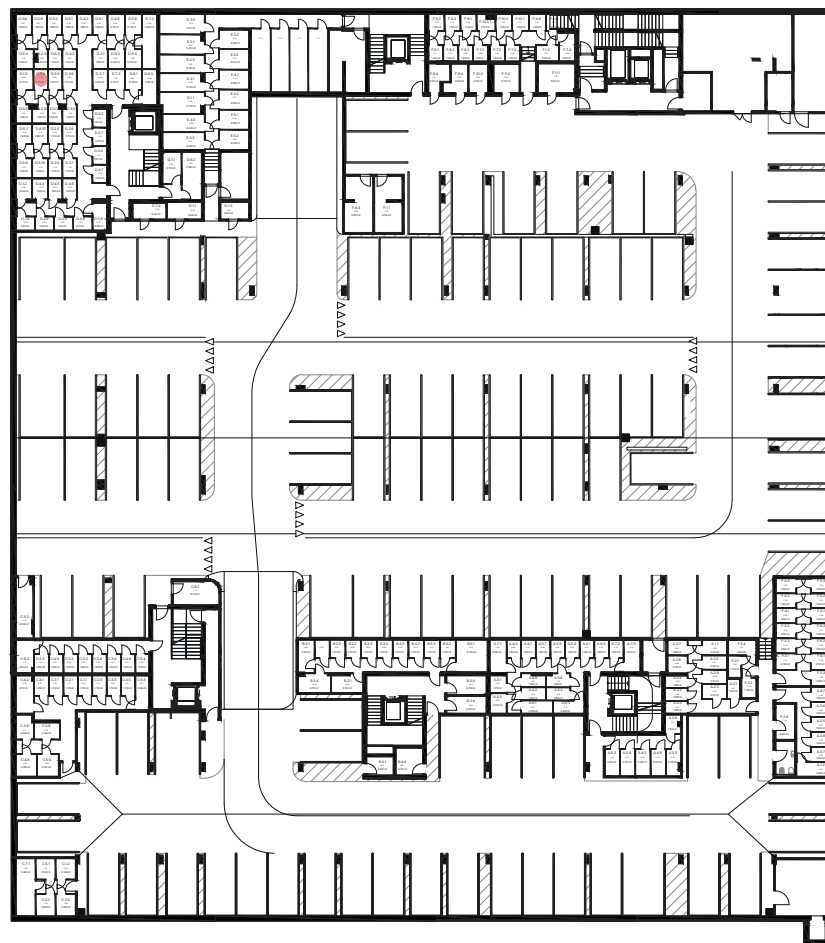

Byt D.3.4

nová Merina

Vchod **D**
Podlažie **3.NP**
Počet izieb **2**

Názov miestnosti	m ²
Zádverie	4,88
Obývacia izba s kuchyňou	25,42
Izba	11,64
Kúpeľňa	3,46
Spolu interiér	45,41
Loggia	5,23
Spolu exteriér	5,23
Pivničná kobka D.27	1,77
Predajná plocha spolu	52,41

Vchod

Byt

Podlažie

novamerina.sk

+421 907 726 660, predaj@novamerina.sk

Pôdorys a rozmiestnenie vnútorného vybavenia bytu sú ilustračné. Uvedené rozmery sú predbežné a nemusia sa zhodovať s realizačným projektom. Do výmery bytu sa nezapočítava priestor pod priečkami. Zariaďovacie predmety nie sú súčasťou dodávky.

OCCAM
REAL ESTATE

WOOD
Real Estate

Byt D.3.4

nová **Merina**

Pivničná kobka **D.27**

novamerina.sk

+421907 726 660, predaj@novamerina.sk

Pôdorys a rozmiestnenie vnútorného vybavenia bytu sú ilustračné. Uvedené rozmery sú predbežné a nemusia sa zhodovať s realizačným projektom. Do výmery bytu sa nezapočítava priestor pod priečkami. Zariadenie predmetov nie sú súčasťou dodávky.