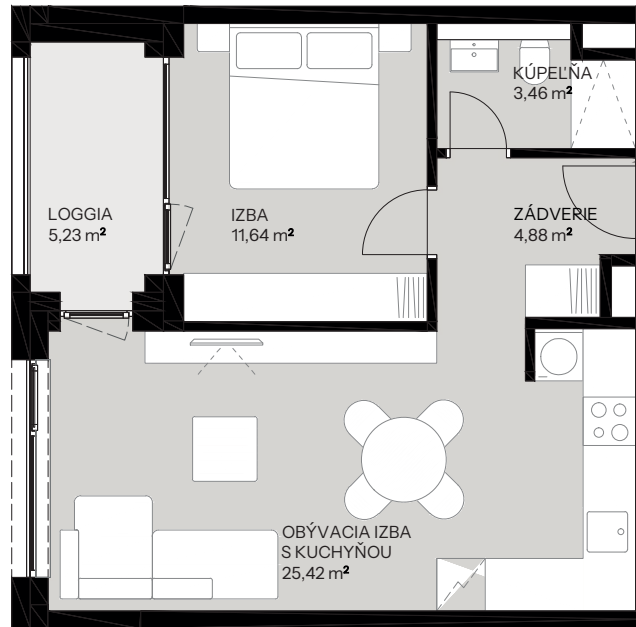

Byt D.3.4

nová Merina

Vchod **D**
Podlažie **3.NP**
Počet izieb **2**

Názov miestnosti	m ²
Zádverie	4,88
Obývacia izba s kuchyňou	25,42
Izba	11,64
Kúpeľňa	3,46
Spolu interiér	45,41
Loggia	5,23
Spolu exteriér	5,23
Pivničná kobka D.27	1,77
Predajná plocha spolu	52,41

Vchod

Byt

Podlažie

novamerina.sk

+421 907 726 660, predaj@novamerina.sk

Pôdorys a rozmiestnenie vnútorného vybavenia bytu sú ilustračné. Uvedené rozmery sú predbežné a nemusia sa zhodovať s realizačným projektom. Do výmery bytu sa nezapočítava priestor pod priečkami. Zariaďovacie predmety nie sú súčasťou dodávky.

OCCAM
REAL ESTATE

WOOD
Real Estate

Byt D.3.4

nová **Merina**

Pivničná kobka **D.27**

novamerina.sk

+421907 726 660, predaj@novamerina.sk

Pôdorys a rozmiestnenie vnútorného vybavenia bytu sú ilustračné. Uvedené rozmery sú predbežné a nemusia sa zhodovať s realizačným projektom. Do výmery bytu sa nezapočítava priestor pod priečkami. Zariadenie predmetov nie sú súčasťou dodávky.