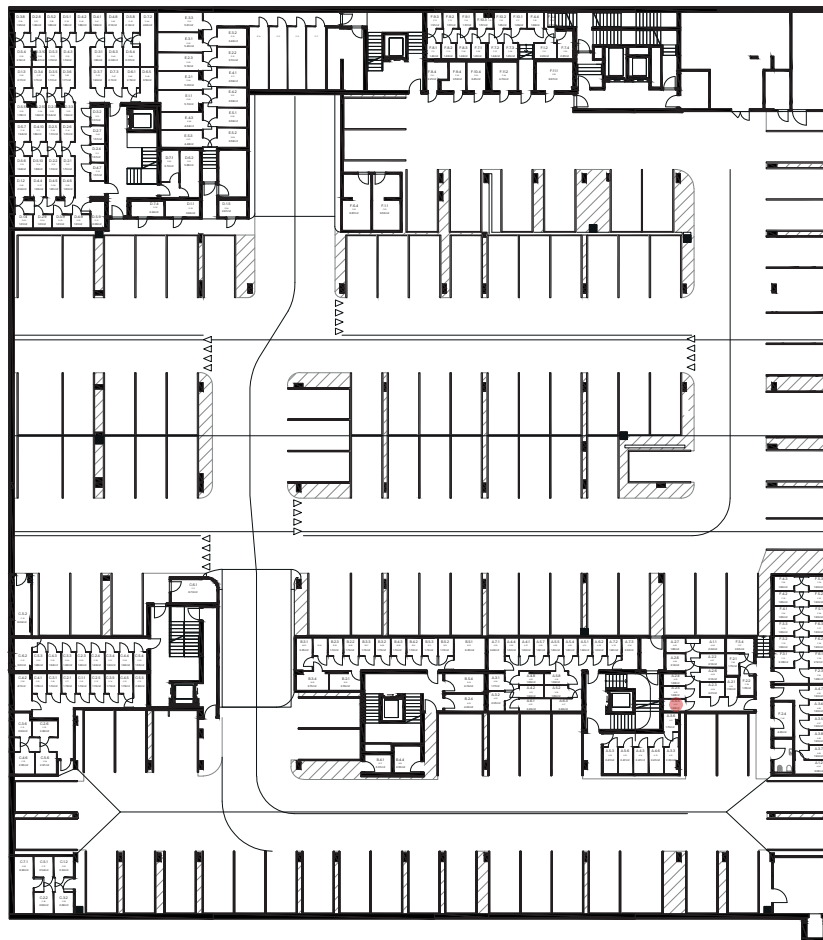

Byt A.4.5

nová **Merina**

Pivničná kobka **A.01**

novamerina.sk

+421907 726 660, predaj@novamerina.sk

Pôdorys a rozmiestnenie vnútorného vybavenia bytu sú ilustračné. Uvedené rozmery sú predbežné a nemusia sa zhodovať s realizačným projektom. Do výmery bytu sa nezapočítava priestor pod priečkami. Zariaďovacie predmety nie sú súčasťou dodávky.

OCCAM
REAL ESTATE

WOOD
Real Estate