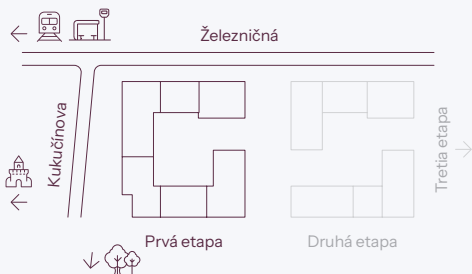

Byt A.4.5

Vchod **A**
Podlažie **4.NP**
Počet izieb **1**

Názov miestnosti	m²
Zádverie	5,69
Kúpeľňa	4,48
Obývacia izba s kuchyňou	21,22
Spolu interié	31,39
Balkón	4,67
Spolu exteriér	4,67
Pivničná kobka A.01	1,68
Predajná plocha spolu	37,74

nová Merina

Vchod

Byt

Podlažie

novamerina.sk

+421 907 726 660, predaj@novamerina.sk

Pôdorys a rozmiestnenie vnútorného vybavenia bytu sú ilustračné. Uvedené rozmery sú predbežné a nemusia sa zhodovať s realizačným projektom. Do výmery bytu sa nezapočítava priestor pod priečkami. Zariaďovacie predmety nie sú súčasťou dodávky.

OCCAM
REAL ESTATE

WOOD
Real Estate