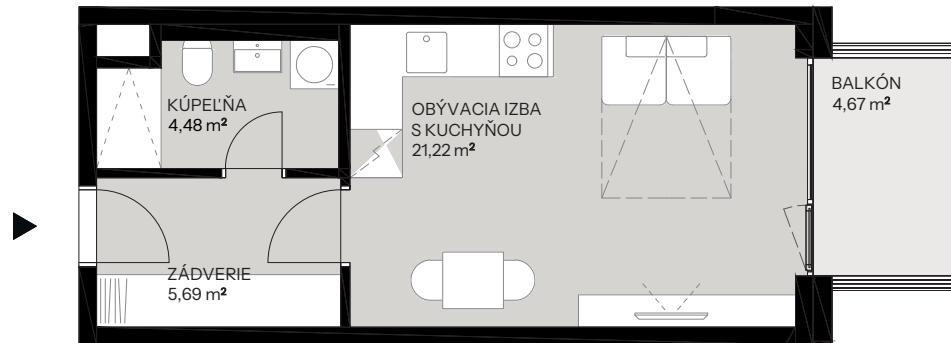

# Byt A.4.5

Vchod **A**  
Podlažie **4.NP**  
Počet izieb **1**

Názov miestnosti	m <sup>2</sup>
Zádverie	5,69
Kúpeľňa	4,48
Obývacia izba s kuchyňou	21,22
<b>Spolu interié</b>	<b>31,39</b>
Balkón	4,67
<b>Spolu exteriér</b>	<b>4,67</b>
<b>Pivničná kobka A.01</b>	<b>1,68</b>
<b>Predajná plocha spolu</b>	<b>37,74</b>

# nová Merina

Vchod

Byt

Podlažie

**novamerina.sk**

+421 907 726 660, predaj@novamerina.sk

Pôdorys a rozmiestnenie vnútorného vybavenia bytu sú ilustračné. Uvedené rozmery sú predbežné a nemusia sa zhodovať s realizačným projektom. Do výmery bytu sa nezapočítava priestor pod priečkami. Zariaďovacie predmety nie sú súčasťou dodávky.