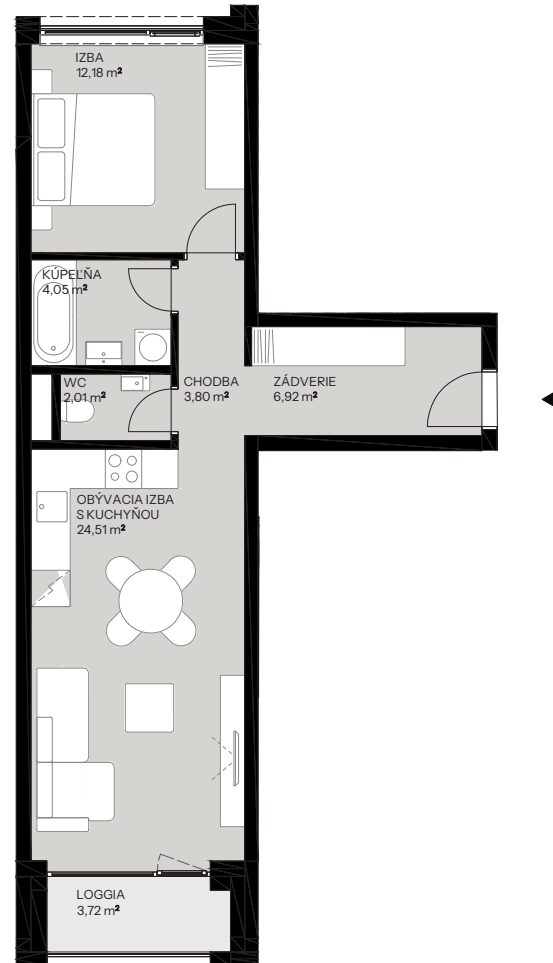

Byt A.4.8

Vchod **A**
Podlažie **4.NP**
Počet izieb **2**

Názov miestnosti	m ²
Zádvrie	6,92
Chodba	3,80
Izba	12,18
Kúpeľňa	4,05
WC	2,01
Obývacia izba s kuchyňou	24,51
Spolu interiér	53,46

Loggia	3,72
Spolu exteriér	3,72

Pivničná kobka A.20 **1,86**

Predajná plocha spolu **59,03**

nová merina

Vchod

Byt

Podlažie

novamerina.sk

+421 907 726 660, predaj@novamerina.sk

Pôdorys a rozmiestnenie vnútorného vybavenia bytu sú ilustračné. Uvedené rozmery sú predbežné a nemusia sa zhodovať s realizačným projektom. Do výmery bytu sa nezapočítava priestor pod priečkami. Zariaďovacie predmety nie sú súčasťou dodávky.

OCCAM
REAL ESTATE

WOOD
Real Estate

Byt A.4.8

nová **Merina**

Pivničná kobka **A.20**

novamerina.sk

+421907 726 660, predaj@novamerina.sk

Pôdorys a rozmiestnenie vnútorného vybavenia bytu sú ilustračné. Uvedené rozmery sú predbežné a nemusia sa zhodovať s realizačným projektom. Do výmery bytu sa nezapočítava priestor pod priečkami. Zariaďovacie predmety nie sú súčasťou dodávky.