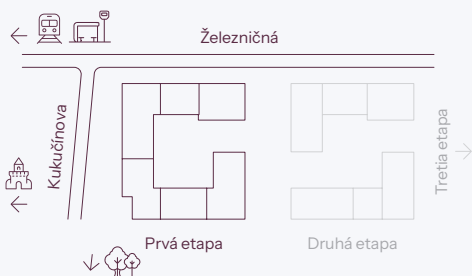

Pivničná kobka A.20 **1,86**

Predajná plocha spolu **59,03**

nová merina

Vchod

Byt

Podlažie

novamerina.sk

+421 907 726 660, predaj@novamerina.sk

Pôdorys a rozmiestnenie vnútorného vybavenia bytu sú ilustračné. Uvedené rozmery sú predbežné a nemusia sa zhodovať s realizačným projektom. Do výmery bytu sa nezapočítava priestor pod priečkami. Zariaďovacie predmety nie sú súčasťou dodávky.