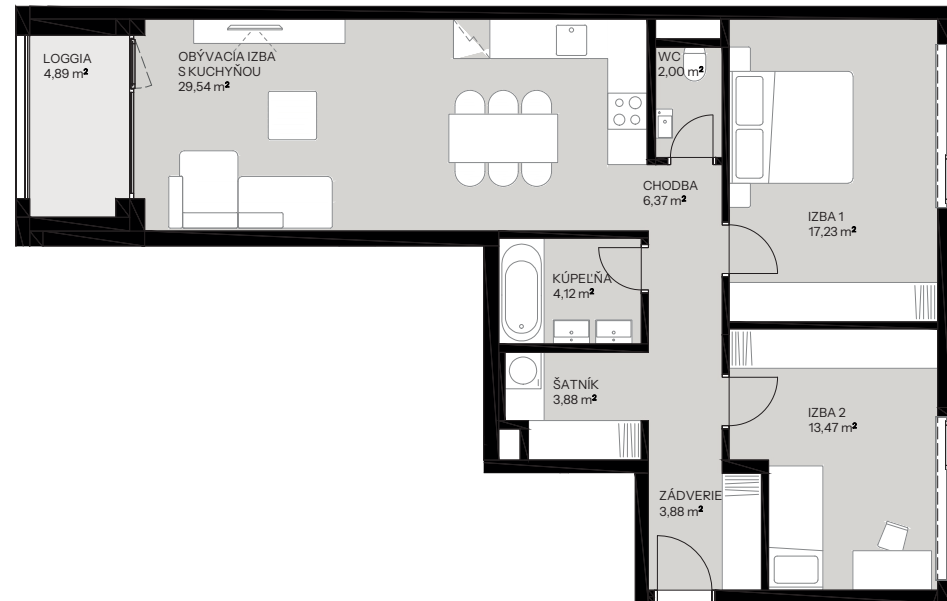

Byt C.4.6

nová Merina

Vchod **C**
Podlažie **4.NP**
Počet izieb **3**

Názov miestnosti	m ²
Zádverie	3,88
Chodba	6,37
Šatník	3,88
Kúpeľňa	4,12
Obývacia izba s kuchyňou	29,54
WC	2,00
Izba 1	17,23
Izba 2	13,47
Spolu interiér	80,47
Loggia	4,89
Spolu exteriér	4,89
Pivničná kobka C.23	2,85
Predajná plocha spolu	88,21

Vchod

Byt

Podlažie

novamerina.sk

+421 907 726 660, predaj@novamerina.sk

Pôdorys a rozmiestnenie vnútorného vybavenia bytu sú ilustračné. Uvedené rozmery sú predbežné a nemusia sa zhodovať s realizačným projektom. Do výmery bytu sa nezapočítava priestor pod priečkami. Zariadenie predmety nie sú súčasťou dodávky.