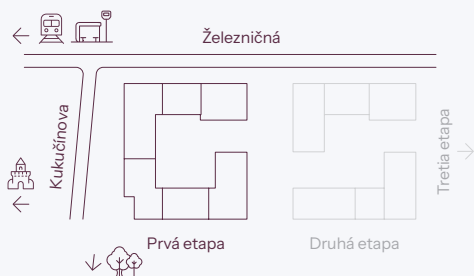

Byt D.4.1

nová merina

Vchod **D**
Podlažie **4.NP**
Počet izieb **1**

Názov miestnosti	m²
Zádverie	3,22
Kúpeľňa	4,63
Alkovňa (spací kút)	8,16
Obývacia izba s kuchyňou	15,27
Spolu interié	31,28
Balkón	4,67
Spolu exteriér	4,67
Pivničná kobka D.41	1,86
Predajná plocha spolu	37,81

Vchod

Byt

Podlažie

novamerina.sk

+421 907 726 660, predaj@novamerina.sk

Pôdorys a rozmiestnenie vnútorného vybavenia bytu sú ilustračné. Uvedené rozmery sú predbežné a nemusia sa zhodovať s realizačným projektom. Do výmery bytu sa nezapočítava priestor pod priečkami. Zariaďovacie predmety nie sú súčasťou dodávky.

OCCAM
REAL ESTATE

WOOD
Real Estate