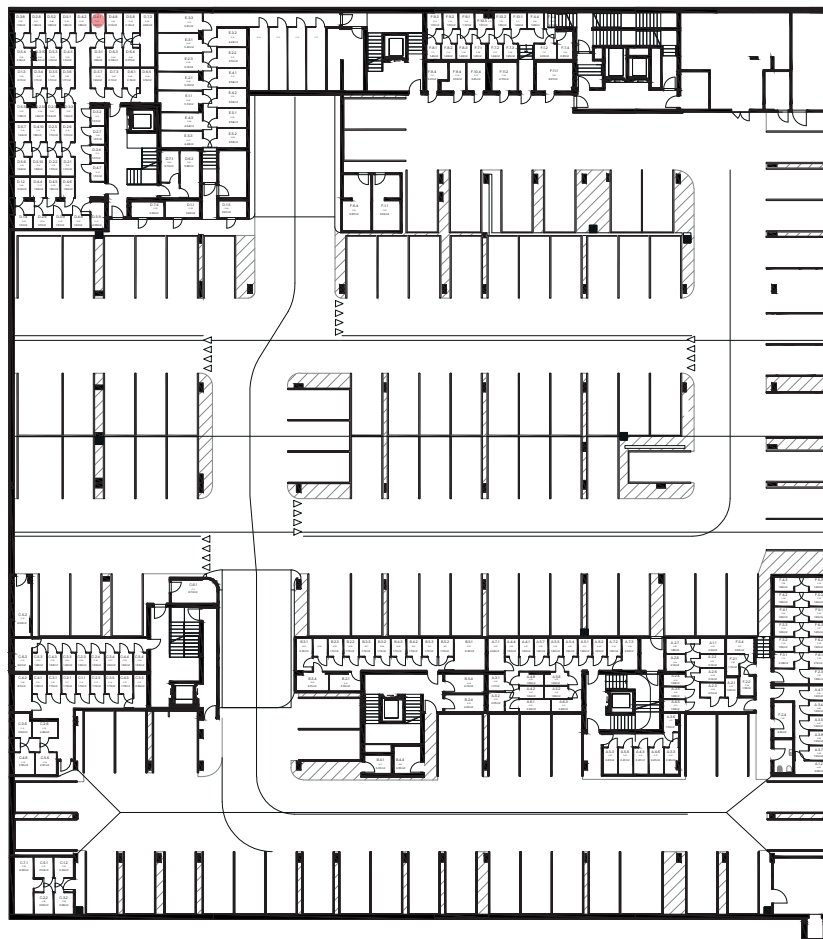

Byt D.4.1

nová merina

Vchod **D**
Podlažie **4.NP**
Počet izieb **1**

Názov miestnosti	m ²
Zádverie	3,22
Kúpeľňa	4,63
Alkovňa (spací kút)	8,16
Obývacia izba s kuchyňou	15,27
Spolu interié	31,28
Balkón	4,67
Spolu exteriér	4,67
Pivničná kobka D.41	1,86
Predajná plocha spolu	37,81

OCCAM
REAL ESTATE

WOOD
Real Estate

Byt D.4.1

nová **Merina**

Pivničná kobka **D.41**

novamerina.sk

+421907 726 660, predaj@novamerina.sk

Pôdorys a rozmiestnenie vnútorného vybavenia bytu sú ilustračné. Uvedené rozmery sú predbežné a nemusia sa zhodovať s realizačným projektom. Do výmery bytu sa nezapočítava priestor pod priečkami. Zariadenie predmetov nie sú súčasťou dodávky.