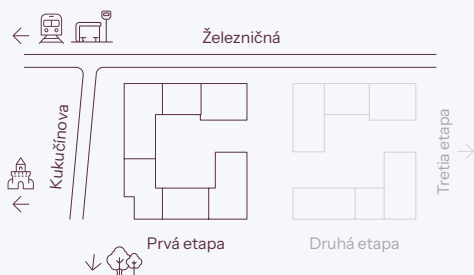

Byt D.4.10

Vchod **D**
Podlažie **4.NP**
Počet izieb **2**

Názov miestnosti	m²
Zádverie	3,61
Obývacia izba s kuchyňou	31,08
Izba	12,58
Kúpeľňa	5,10
Spolu interié	52,37
Balkón	3,71
Spolu exteriér	3,71
Pivničná kobka D.17	1,86
Predajná plocha spolu	57,95

nová merina

Vchod

Byt

Podlažie

novamerina.sk

+421 907 726 660, predaj@novamerina.sk

Pôdorys a rozmiestnenie vnútorného vybavenia bytu sú ilustračné. Uvedené rozmery sú predbežné a nemusia sa zhodovať s realizačným projektom. Do výmery bytu sa nezapočítava priestor pod priečkami. Zariaďovacie predmety nie sú súčasťou dodávky.

OCCAM
REAL ESTATE

WOOD
Real Estate