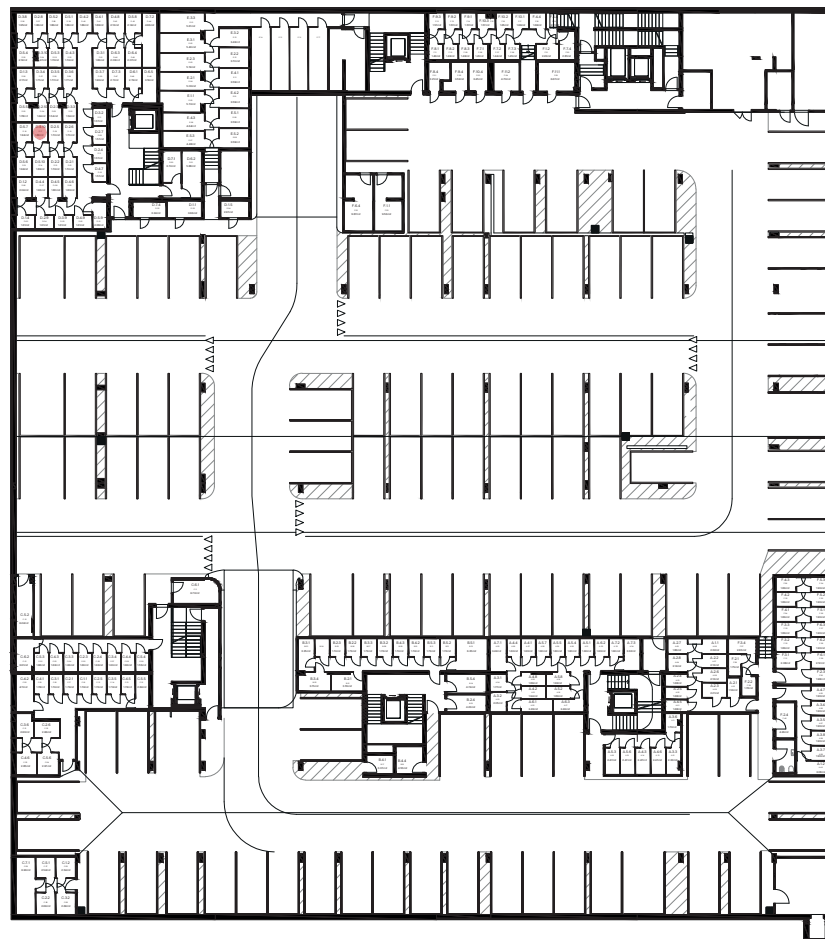

OCCAM
REAL ESTATE

WOOD
Real Estate

Byt D.4.10

nová **Merina**

Pivničná kobka **D.17**

novamerina.sk

+421907 726 660, predaj@novamerina.sk

Pôdorys a rozmiestnenie vnútorného vybavenia bytu sú ilustračné. Uvedené rozmery sú predbežné a nemusia sa zhodovať s realizačným projektom. Do výmery bytu sa nezapočítava priestor pod priečkami. Zariaďovacie predmety nie sú súčasťou dodávky.