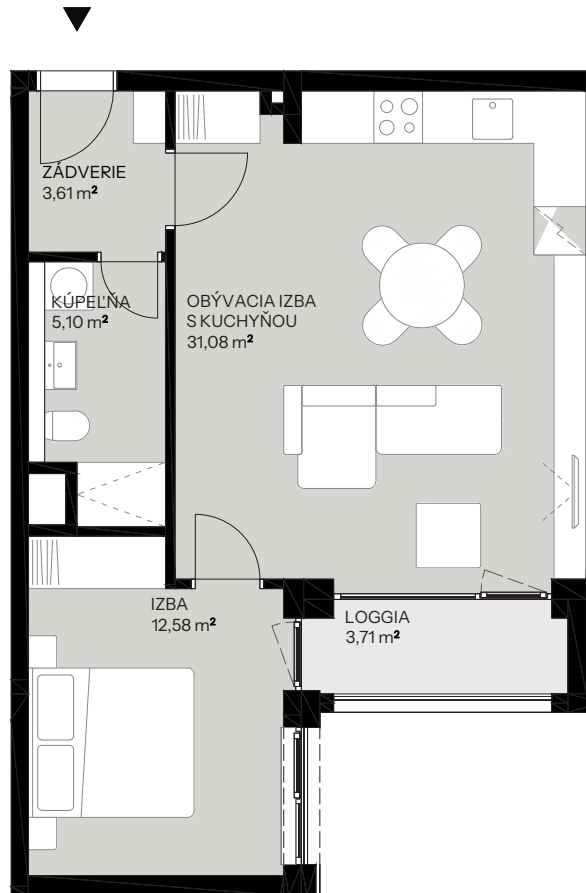

Byt D.4.10

Vchod **D**
Podlažie **4.NP**
Počet izieb **2**

Názov miestnosti	m ²
Zádverie	3,61
Obývacia izba s kuchyňou	31,08
Izba	12,58
Kúpeľňa	5,10
Spolu interié	52,37
Balkón	3,71
Spolu exteriér	3,71
Pivničná kobka D.17	1,86
Predajná plocha spolu	57,95

nová merina

Vchod

Byt

Podlažie

novamerina.sk

+421 907 726 660, predaj@novamerina.sk

Pôdorys a rozmiestnenie vnútorného vybavenia bytu sú ilustračné. Uvedené rozmery sú predbežné a nemusia sa zhodovať s realizačným projektom. Do výmery bytu sa nezapočítava priestor pod priečkami. Zariaďovacie predmety nie sú súčasťou dodávky.

OCCAM
REAL ESTATE

WOOD
Real Estate

Byt D.4.10

nová **Merina**

Pivničná kobka **D.17**

novamerina.sk

+421907 726 660, predaj@novamerina.sk

Pôdorys a rozmiestnenie vnútorného vybavenia bytu sú ilustračné. Uvedené rozmery sú predbežné a nemusia sa zhodovať s realizačným projektom. Do výmery bytu sa nezapočítava priestor pod priečkami. Zariaďovacie predmety nie sú súčasťou dodávky.