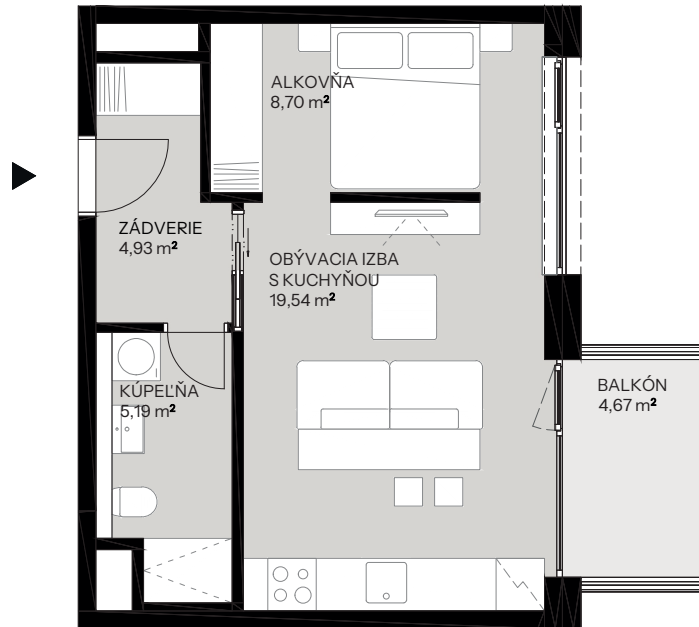

Byt D.4.2

nová Merina

Vchod **D**
Podlažie **4.NP**
Počet izieb **1**

Názov miestnosti	m ²
Zádvrie	4,93
Kúpeľňa	5,19
Obývacia izba s kuchyňou	19,54
Alkóvňa (spací kút)	8,70
Spolu interiér	38,36
Balkón	4,67
Spolu exteriér	4,67
Pivničná kobka D.40	1,86
Predajná plocha spolu	44,89

Vchod

Byt

Podlažie

novamerina.sk

+421 907 726 660, predaj@novamerina.sk

Pôdorys a rozmiestnenie vnútorného vybavenia bytu sú ilustračné. Uvedené rozmery sú predbežné a nemusia sa zhodovať s realizačným projektom. Do výmery bytu sa nezapočítava priestor pod priečkami. Zariaďovacie predmety nie sú súčasťou dodávky.

OCCAM
REAL ESTATE

WOOD
Real Estate

Byt D.4.2

nová **Merina**

Pivničná kobka **D.40**

novamerina.sk

+421907 726 660, predaj@novamerina.sk

Pôdorys a rozmiestnenie vnútorného vybavenia bytu sú ilustračné. Uvedené rozmery sú predbežné a nemusia sa zhodovať s realizačným projektom. Do výmery bytu sa nezapočítava priestor pod priečkami. Zariadenie predmetov nie sú súčasťou dodávky.