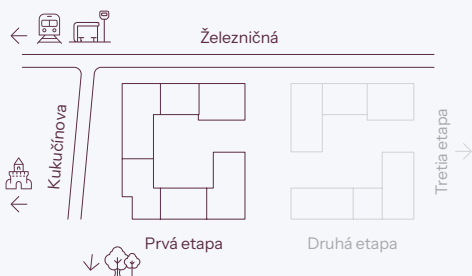

Vchod

Byt

Podlažie

novamerina.sk

+421 907 726 660, predaj@novamerina.sk

Pôdorys a rozmiestnenie vnútorného vybavenia bytu sú ilustračné. Uvedené rozmery sú predbežné a nemusia sa zhodovať s realizačným projektom. Do výmery bytu sa nezapočítava priestor pod priečkami. Zariaďovacie predmety nie sú súčasťou dodávky.