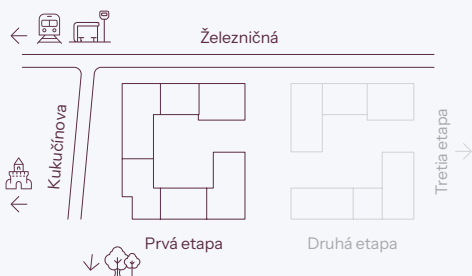

Vchod

Byt

Podlažie

novamerina.sk

+421 907 726 660, predaj@novamerina.sk

Pôdorys a rozmiestnenie vnútorného vybavenia bytu sú ilustračné. Uvedené rozmery sú predbežné a nemusia sa zhodovať s realizačným projektom. Do výmery bytu sa nezapočítava priestor pod priečkami. Zariadenie predmety nie sú súčasťou dodávky.