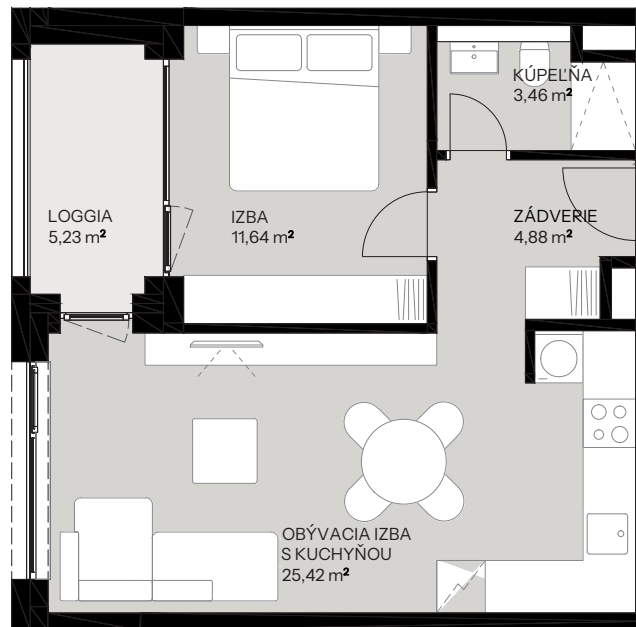

Byt D.4.4

nová Merina

Vchod **D**
Podlažie **4.NP**
Počet izieb **2**

Názov miestnosti	m ²
Zádverie	4,88
Obývacia izba s kuchyňou	25,42
Izba	11,64
Kúpeľňa	3,46
Spolu interiér	45,41
Loggia	5,23
Spolu exteriér	5,23
Pivničná kobka D.07	1,96
Predajná plocha spolu	52,60

Vchod

Byt

Podlažie

novamerina.sk

+421 907 726 660, predaj@novamerina.sk

Pôdorys a rozmiestnenie vnútorného vybavenia bytu sú ilustračné. Uvedené rozmery sú predbežné a nemusia sa zhodovať s realizačným projektom. Do výmery bytu sa nezapočítava priestor pod priečkami. Zariadenie predmety nie sú súčasťou dodávky.

OCCAM
REAL ESTATE

WOOD
Real Estate

Byt D.4.4

nová **Merina**

Pivničná kobka **D.07**

novamerina.sk

+421907 726 660, predaj@novamerina.sk

Pôdorys a rozmiestnenie vnútorného vybavenia bytu sú ilustračné. Uvedené rozmery sú predbežné a nemusia sa zhodovať s realizačným projektom. Do výmery bytu sa nezapočítava priestor pod priečkami. Zariadenie predmetov nie sú súčasťou dodávky.