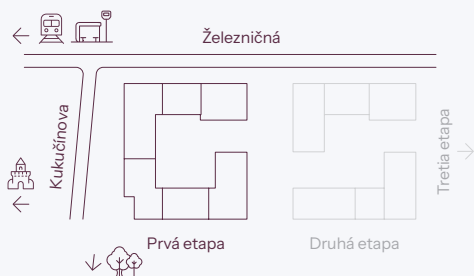

nová merina

Vchod

Byt

Podlažie

novamerina.sk

+421 907 726 660, predaj@novamerina.sk

Pôdorys a rozmiestnenie vnútorného vybavenia bytu sú ilustračné. Uvedené rozmery sú predbežné a nemusia sa zhodovať s realizačným projektom. Do výmery bytu sa nezapočítava priestor pod priečkami. Zariaďovacie predmety nie sú súčasťou dodávky.

OCCAM
REAL ESTATE

WOOD
Real Estate

Byt D.4.9

nová **Merina**

Pivničná kobka **D.02**

novamerina.sk

+421907 726 660, predaj@novamerina.sk

Pôdorys a rozmiestnenie vnútorného vybavenia bytu sú ilustračné. Uvedené rozmery sú predbežné a nemusia sa zhodovať s realizačným projektom. Do výmery bytu sa nezapočítava priestor pod priečkami. Zariaďovacie predmety nie sú súčasťou dodávky.