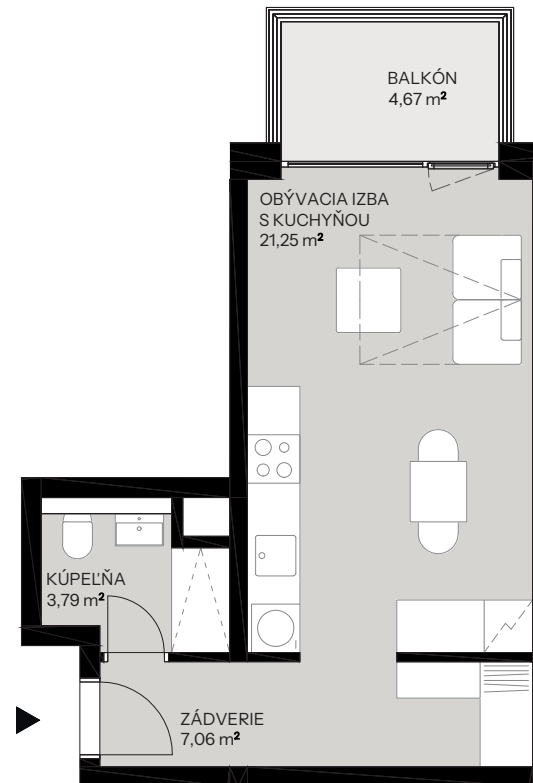

Byt D.4.9

Vchod **D**
Podlažie **4.NP**
Počet izieb **1**

Názov miestnosti	m ²
Zádvrie	7,06
Kúpeľňa	3,79
Obývacia izba s kuchyňou	21,25
Spolu interier	32,10
Balkón	4,67
Spolu exteriér	4,67
Pivničná kobka D.02	1,61
Predajná plocha spolu	38,38

nová merina

Vchod

Byt

Podlažie

novamerina.sk

+421 907 726 660, predaj@novamerina.sk

Pôdorys a rozmiestnenie vnútorného vybavenia bytu sú ilustračné. Uvedené rozmery sú predbežné a nemusia sa zhodovať s realizačným projektom. Do výmery bytu sa nezapočítava priestor pod priečkami. Zariaďovacie predmety nie sú súčasťou dodávky.

OCCAM
REAL ESTATE

WOOD
Real Estate

Byt D.4.9

nová **Merina**

Pivničná kobka **D.02**

novamerina.sk

+421907 726 660, predaj@novamerina.sk

Pôdorys a rozmiestnenie vnútorného vybavenia bytu sú ilustračné. Uvedené rozmery sú predbežné a nemusia sa zhodovať s realizačným projektom. Do výmery bytu sa nezapočítava priestor pod priečkami. Zariaďovacie predmety nie sú súčasťou dodávky.