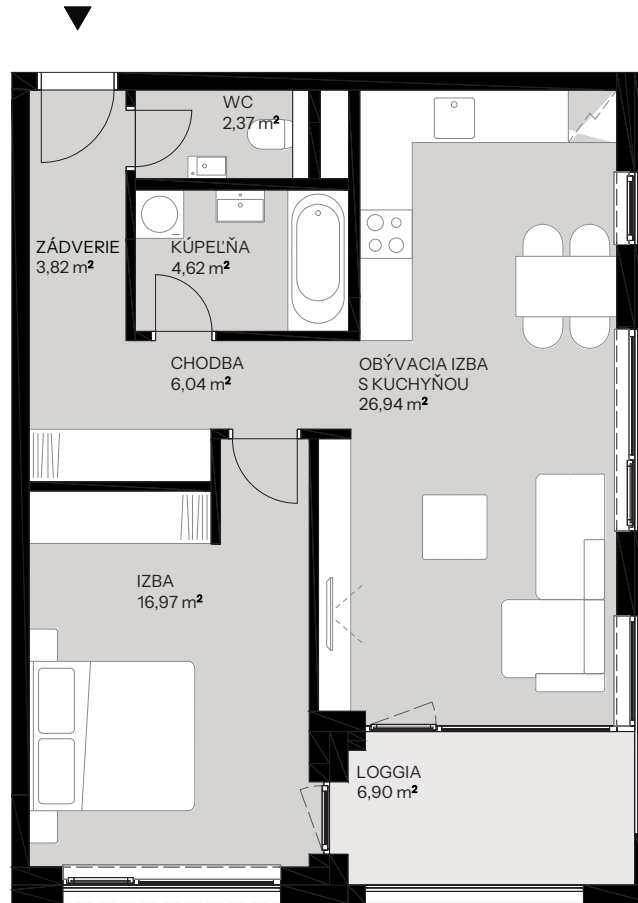

# Byt F.4.2

# nová Merina

Vchod **F**  
Podlažie **4.NP**  
Počet izieb **2**

Názov miestnosti	m <sup>2</sup>
Zádverie	3,82
WC	2,37
Kúpeľňa	4,62
Chodba	6,04
Obývacia izba s kuchyňou	26,94
<b>Spolu interiér</b>	<b>60,76</b>
Loggia	6,90
<b>Spolu exteriér</b>	<b>6,90</b>
<b>Pivničná kobka F.35</b>	<b>1,86</b>
<b>Predajná plocha spolu</b>	<b>69,53</b>

Vchod

Byt

Podlažie

**novamerina.sk**

+421907 726 660, predaj@novamerina.sk

Pôdorys a rozmiestnenie vnútorného vybavenia bytu sú ilustračné. Uvedené rozmery sú predbežné a nemusia sa zhodovať s realizačným projektom. Do výmery bytu sa nezapočítava priestor pod priečkami. Zariaďovacie predmety nie sú súčasťou dodávky.

# Byt F.4.2

nová **Merina**

Pivničná kobka **F.35**

**novamerina.sk**

+421907 726 660, predaj@novamerina.sk

Pôdorys a rozmiestnenie vnútorného vybavenia bytu sú ilustračné. Uvedené rozmery sú predbežné a nemusia sa zhodovať s realizačným projektom. Do výmery bytu sa nezapočítava priestor pod priečkami. Zariadenie predmetov nie sú súčasťou dodávky.