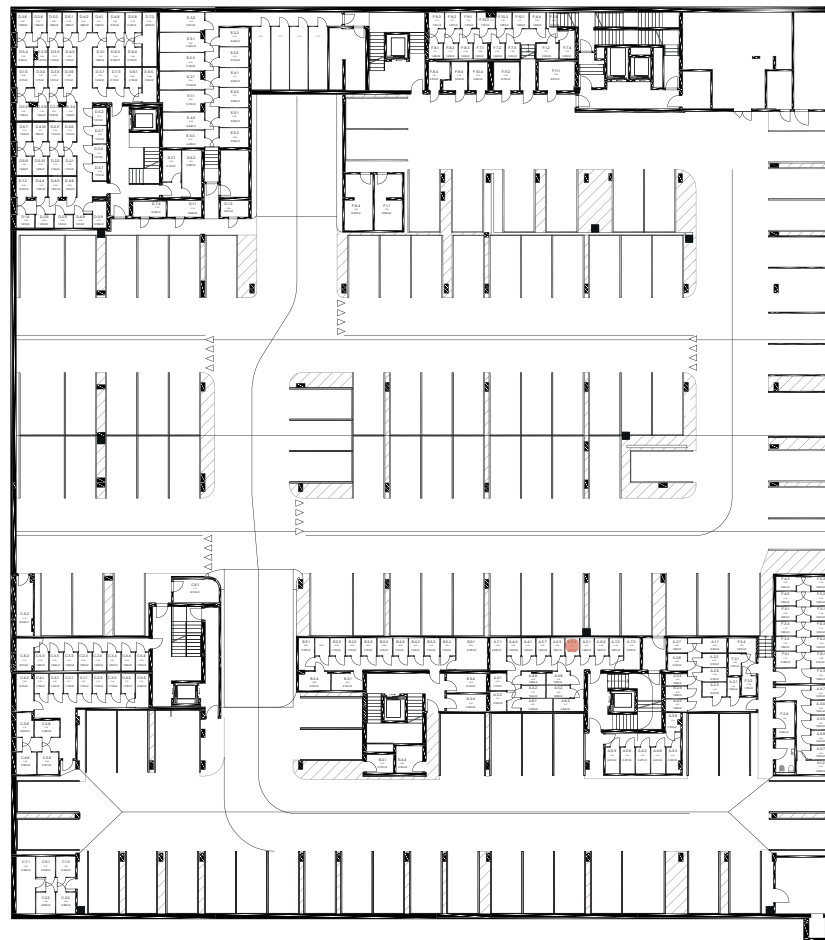

Byt A.5.4

nová Merina

Vchod **A**
Podlažie **5.NP**
Počet izieb **2**

Názov miestnosti	m ²
Zádverie	7,82
WC	1,66
Kúpeľňa	4,65
Izba	16,05
Obývacia izba s kuchyňou	23,65
Spolu interié	53,84
Loggia	4,61
Spolu exteriér	4,61
Pivničná kobka A.30	1,60
Predajná plocha spolu	60,05

Vchod

Byt

Podlažie

novamerina.sk

+421 907 726 660, predaj@novamerina.sk

Pôdorys a rozmiestnenie vnútorného vybavenia bytu sú ilustračné. Uvedené rozmery sú predbežné a nemusia sa zhodovať s realizačným projektom. Do výmery bytu sa nezapočítava priestor pod priečkami. Zariaďovacie predmety nie sú súčasťou dodávky.

OCCAM
REAL ESTATE

WOOD
Real Estate

Byt A.5.4

nová **Merina**

Pivničná kobka **A.30**

novamerina.sk

+421907 726 660, predaj@novamerina.sk

Pôdorys a rozmiestnenie vnútorného vybavenia bytu sú ilustračné. Uvedené rozmery sú predbežné a nemusia sa zhodovať s realizačným projektom. Do výmery bytu sa nezapočítava priestor pod priečkami. Zariadenie predmety nie sú súčasťou dodávky.