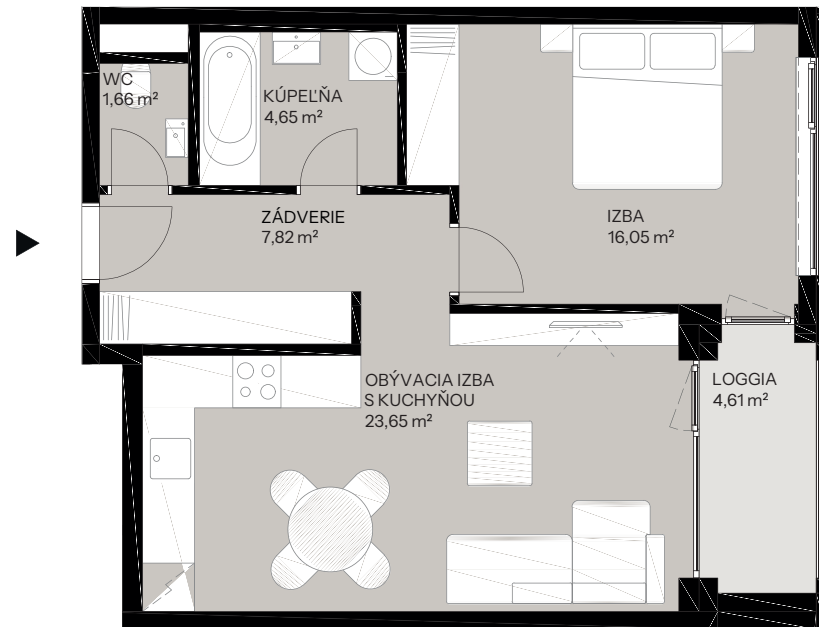

Byt A.5.4

nová Merina

Vchod **A**
Podlažie **5.NP**
Počet izieb **2**

Názov miestnosti	m ²
Zádverie	7,82
WC	1,66
Kúpeľňa	4,65
Izba	16,05
Obývacia izba s kuchyňou	23,65
Spolu interié	53,84
Loggia	4,61
Spolu exteriér	4,61
Pivničná kobka A.30	1,60
Predajná plocha spolu	60,05

Vchod

Byt

Podlažie

novamerina.sk

+421 907 726 660, predaj@novamerina.sk

Pôdorys a rozmiestnenie vnútorného vybavenia bytu sú ilustračné. Uvedené rozmery sú predbežné a nemusia sa zhodovať s realizačným projektom. Do výmery bytu sa nezapočítava priestor pod priečkami. Zariaďovacie predmety nie sú súčasťou dodávky.

OCCAM
REAL ESTATE

WOOD
Real Estate

Byt A.5.4

nová **Merina**

Pivničná kobka **A.30**

novamerina.sk

+421907 726 660, predaj@novamerina.sk

Pôdorys a rozmiestnenie vnútorného vybavenia bytu sú ilustračné. Uvedené rozmery sú predbežné a nemusia sa zhodovať s realizačným projektom. Do výmery bytu sa nezapočítava priestor pod priečkami. Zariadenie predmety nie sú súčasťou dodávky.