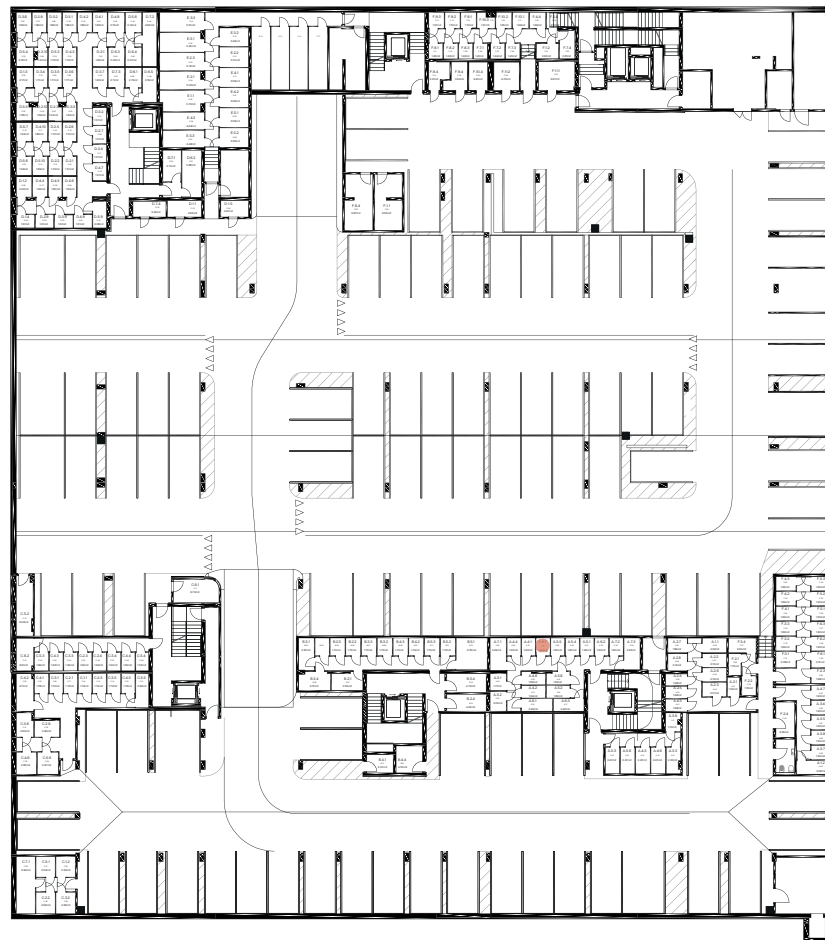

Byt A.5.7

nová **Merina**

Pivničná kobka **A.28**

novamerina.sk

+421907 726 660, predaj@novamerina.sk

Pôdorys a rozmiestnenie vnútorného vybavenia bytu sú ilustračné. Uvedené rozmery sú predbežné a nemusia sa zhodovať s realizačným projektom. Do výmery bytu sa nezapočítava priestor pod priečkami. Zariaďovacie predmety nie sú súčasťou dodávky.

OCCAM
REAL ESTATE

WOOD
Real Estate