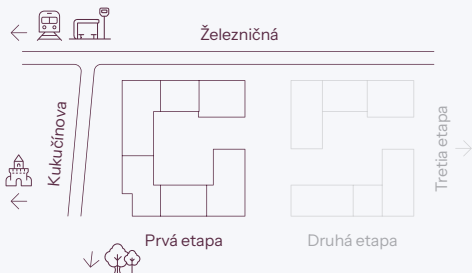

# nová merina

Vchod

Byt

Podlažie

**novamerina.sk**

+421 907 726 660, predaj@novamerina.sk

Pôdorys a rozmiestnenie vnútorného vybavenia bytu sú ilustračné. Uvedené rozmery sú predbežné a nemusia sa zhodovať s realizačným projektom. Do výmery bytu sa nezapočítava priestor pod priečkami. Zariaďovacie predmety nie sú súčasťou dodávky.