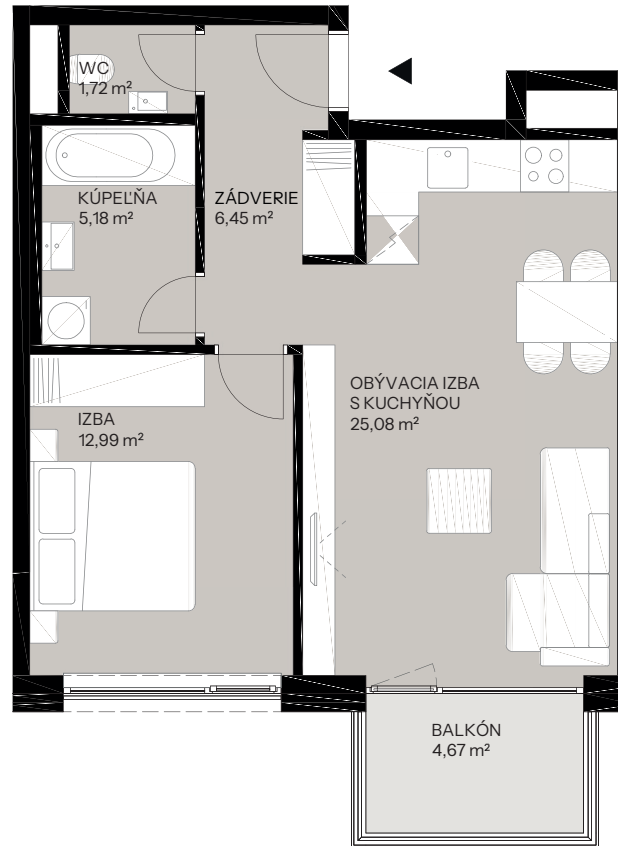

# Byt A.5.7

Vchod **A**  
Podlažie **5.NP**  
Počet izieb **2**

Názov miestnosti	m <sup>2</sup>
Zádvrie	6,45
WC	1,72
Kúpeľňa	5,18
Izba	12,99
Obývacia izba s kuchyňou	25,08
<b>Spolu interiér</b>	<b>51,42</b>
Balkón	4,67
<b>Spolu exteriér</b>	<b>4,67</b>
<b>Pivničná kobka A.28</b>	<b>1,60</b>
<b>Predajná plocha spolu</b>	<b>57,69</b>

# nová merina

Vchod

Byt

Podlažie

**novamerina.sk**

+421 907 726 660, predaj@novamerina.sk

Pôdorys a rozmiestnenie vnútorného vybavenia bytu sú ilustračné. Uvedené rozmery sú predbežné a nemusia sa zhodovať s realizačným projektom. Do výmery bytu sa nezapočítava priestor pod priečkami. Zariaďovacie predmety nie sú súčasťou dodávky.

# Byt A.5.7

nová **Merina**

Pivničná kobka **A.28**

**novamerina.sk**

+421907 726 660, predaj@novamerina.sk

Pôdorys a rozmiestnenie vnútorného vybavenia bytu sú ilustračné. Uvedené rozmery sú predbežné a nemusia sa zhodovať s realizačným projektom. Do výmery bytu sa nezapočítava priestor pod priečkami. Zariaďovacie predmety nie sú súčasťou dodávky.