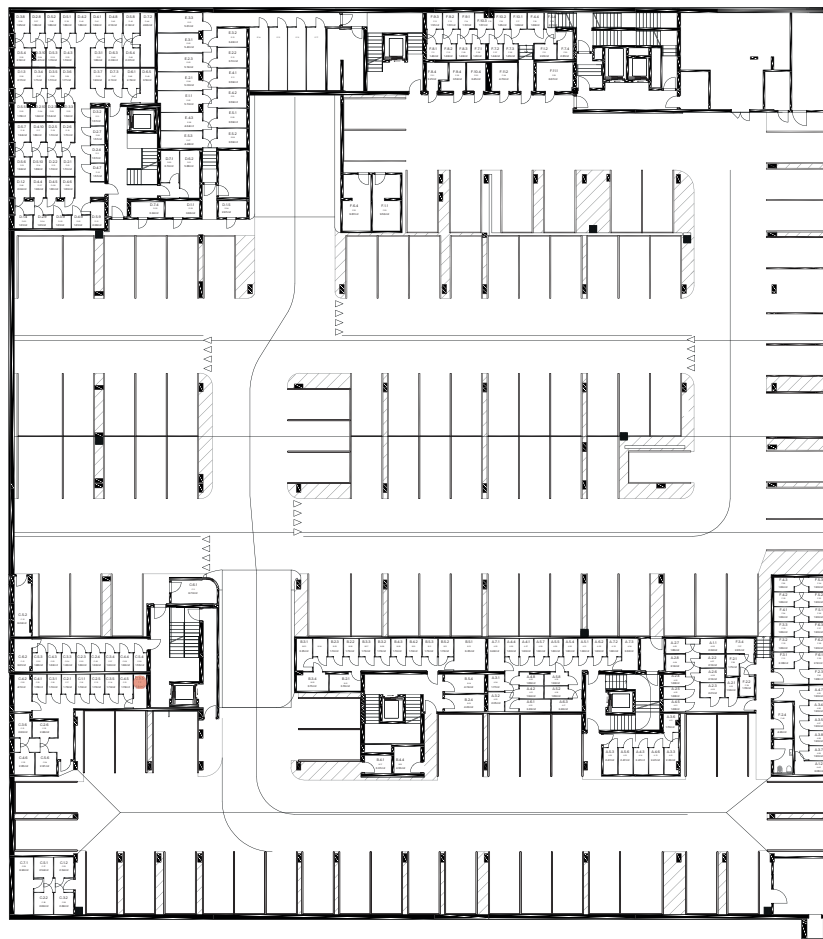

Byt C.5.5

nová **Merina**

Pivničná kobka **C.12**

novamerina.sk

+421907 726 660, predaj@novamerina.sk

Pôdorys a rozmiestnenie vnútorného vybavenia bytu sú ilustračné. Uvedené rozmery sú predbežné a nemusia sa zhodovať s realizačným projektom. Do výmery bytu sa nezapočítava priestor pod priečkami. Zariaďovacie predmety nie sú súčasťou dodávky.

OCCAM
REAL ESTATE

WOOD
Real Estate