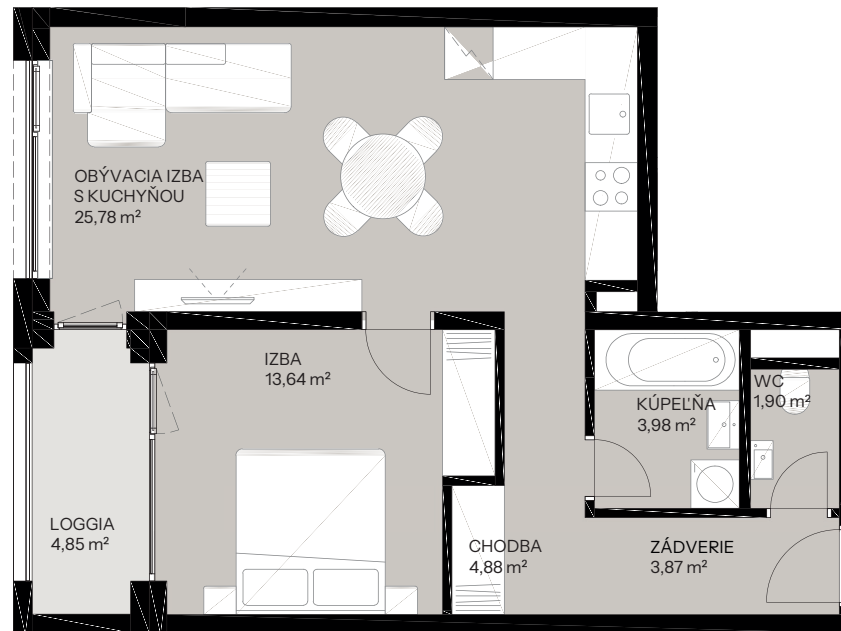

# nová Merina

Vchod **C**  
Podlažie **5.NP**  
Počet izieb **2**

Názov miestnosti	m <sup>2</sup>
Zádvrie	3,87
WC	1,90
Kúpeľňa	3,98
Chodba	4,88
Obývacia izba s kuchyňou	25,78
Izba	13,64
<b>Spolu interié</b>	<b>54,05</b>
Loggia	4,85
<b>Spolu exteriér</b>	<b>4,85</b>
<b>Pivničná kobka C.12</b>	<b>2,84</b>
<b>Predajná plocha spolu</b>	<b>61,73</b>

Vchod

Byt

Podlažie

**novamerina.sk**

+421 907 726 660, predaj@novamerina.sk

Pôdorys a rozmiestnenie vnútorného vybavenia bytu sú ilustračné. Uvedené rozmery sú predbežné a nemusia sa zhodovať s realizačným projektom. Do výmery bytu sa nezapočítava priestor pod priečkami. Zariaďovacie predmety nie sú súčasťou dodávky.