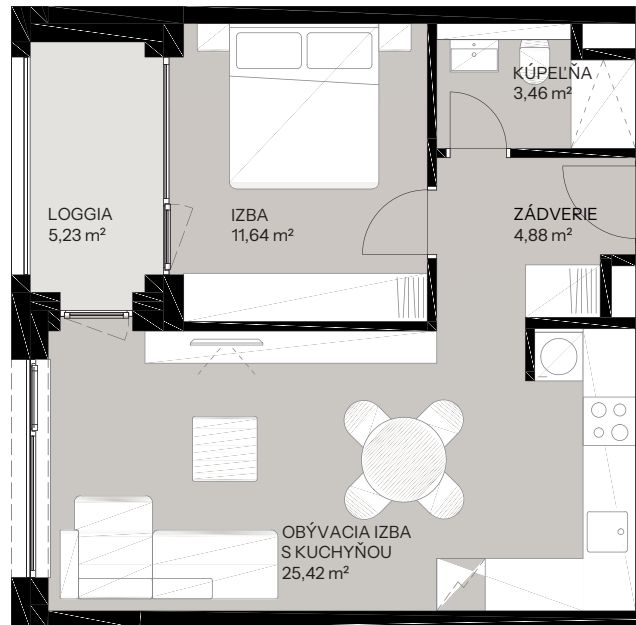

Byt D.5.4

Vchod **D**
Podlažie **5.NP**
Počet izieb **2**

Názov miestnosti	m ²
Zádvrie	4,88
Obývacia izba s kuchyňou	25,42
Izba	11,64
Kúpeľňa	3,46
Spolu interié	45,41
Loggia	5,23
Spolu exteriér	5,23
Pivničná kobka D.35	2,12
Predajná plocha spolu	52,75

nová merina

Vchod

Byt

Podlažie

novamerina.sk

+421 907 726 660, predaj@novamerina.sk

Pôdorys a rozmiestnenie vnútorného vybavenia bytu sú ilustračné. Uvedené rozmery sú predbežné a nemusia sa zhodovať s realizačným projektom. Do výmery bytu sa nezapočítava priestor pod priečkami. Zariaďovacie predmety nie sú súčasťou dodávky.

OCCAM
REAL ESTATE

WOOD
Real Estate

Byt D.5.4

nová **Merina**

Pivničná kobka **D.35**

novamerina.sk

+421907 726 660, predaj@novamerina.sk

Pôdorys a rozmiestnenie vnútorného vybavenia bytu sú ilustračné. Uvedené rozmery sú predbežné a nemusia sa zhodovať s realizačným projektom. Do výmery bytu sa nezapočítava priestor pod priečkami. Zariadenie predmetov nie sú súčasťou dodávky.