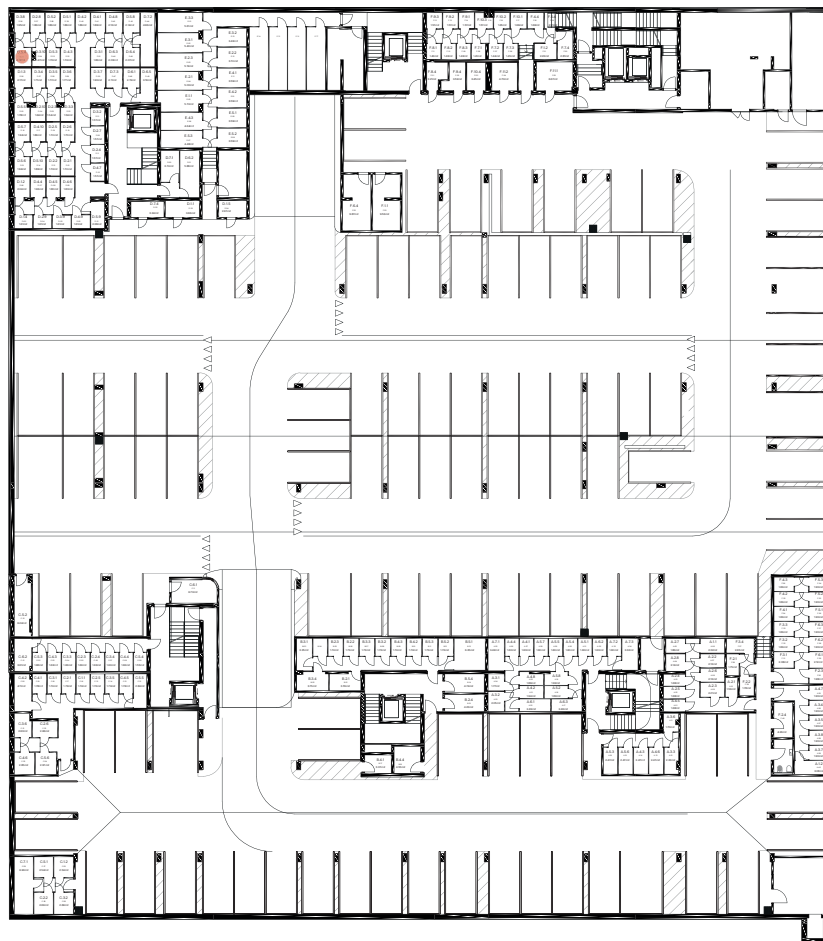

Byt D.5.4

nová **Merina**

Pivničná kobka **D.35**

novamerina.sk

+421907 726 660, predaj@novamerina.sk

Pôdorys a rozmiestnenie vnútorného vybavenia bytu sú ilustračné. Uvedené rozmery sú predbežné a nemusia sa zhodovať s realizačným projektom. Do výmery bytu sa nezapočítava priestor pod priečkami. Zariadenie predmetov nie sú súčasťou dodávky.

OCCAM
REAL ESTATE

WOOD
Real Estate