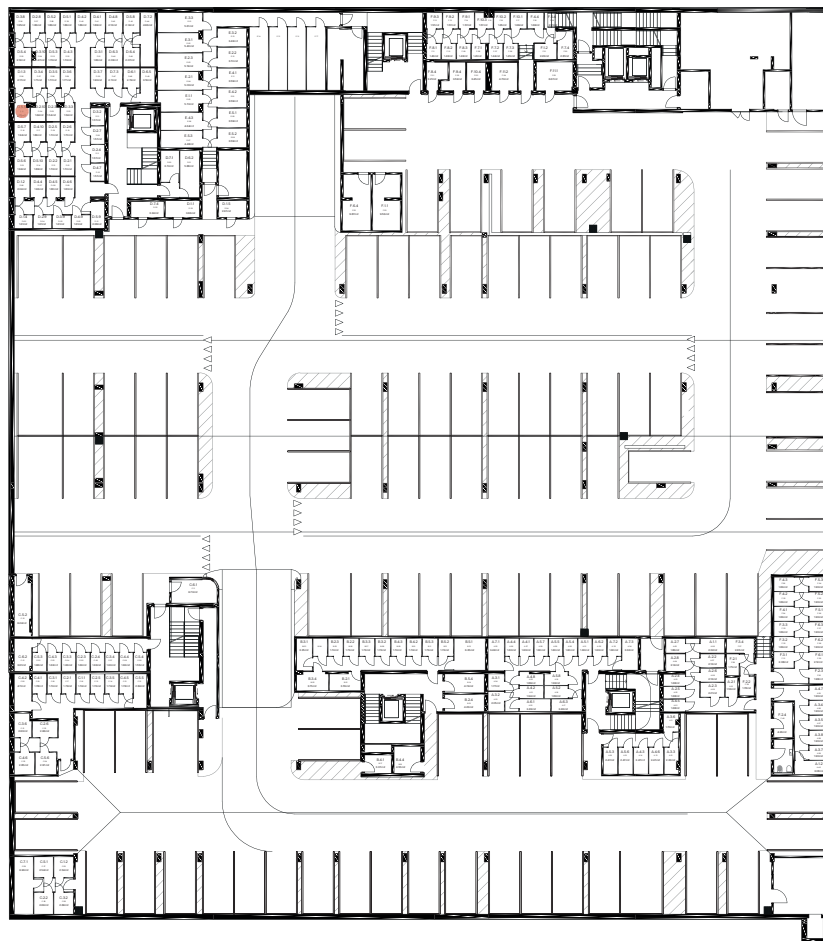

Byt D.5.5

nová **Merina**

Pivničná kobka **D.25**

novamerina.sk

+421 907 726 660, predaj@novamerina.sk

Pôdorys a rozmiestnenie vnútorného vybavenia bytu sú ilustračné. Uvedené rozmery sú predbežné a nemusia sa zhodovať s realizačným projektom. Do výmery bytu sa nezapočítava priestor pod priečkami. Zariaďovacie predmety nie sú súčasťou dodávky.

OCCAM
REAL ESTATE

WOOD
Real Estate