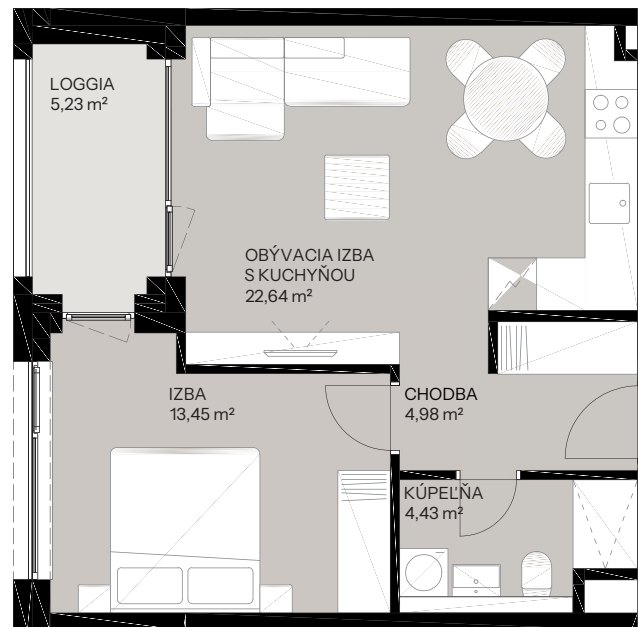

Byt D.5.5

Vchod **D**
Podlažie **5.NP**
Počet izieb **2**

Názov miestnosti	m ²
Chodba	4,98
Kúpeľňa	4,43
Izba	13,45
Obývacia izba s kuchyňou	22,64
Spolu interié	45,50
Loggia	5,23
Spolu exteriér	5,23
Pivničná kobka D.25	1,78
Predajná plocha spolu	52,51

nová merina

Vchod

Byt

Podlažie

novamerina.sk

+421 907 726 660, predaj@novamerina.sk

Pôdorys a rozmiestnenie vnútorného vybavenia bytu sú ilustračné. Uvedené rozmery sú predbežné a nemusia sa zhodovať s realizačným projektom. Do výmery bytu sa nezapočítava priestor pod priečkami. Zariaďovacie predmety nie sú súčasťou dodávky.

OCCAM
REAL ESTATE

WOOD
Real Estate

Byt D.5.5

nová **Merina**

Pivničná kobka **D.25**

novamerina.sk

+421 907 726 660, predaj@novamerina.sk

Pôdorys a rozmiestnenie vnútorného vybavenia bytu sú ilustračné. Uvedené rozmery sú predbežné a nemusia sa zhodovať s realizačným projektom. Do výmery bytu sa nezapočítava priestor pod priečkami. Zariaďovacie predmety nie sú súčasťou dodávky.