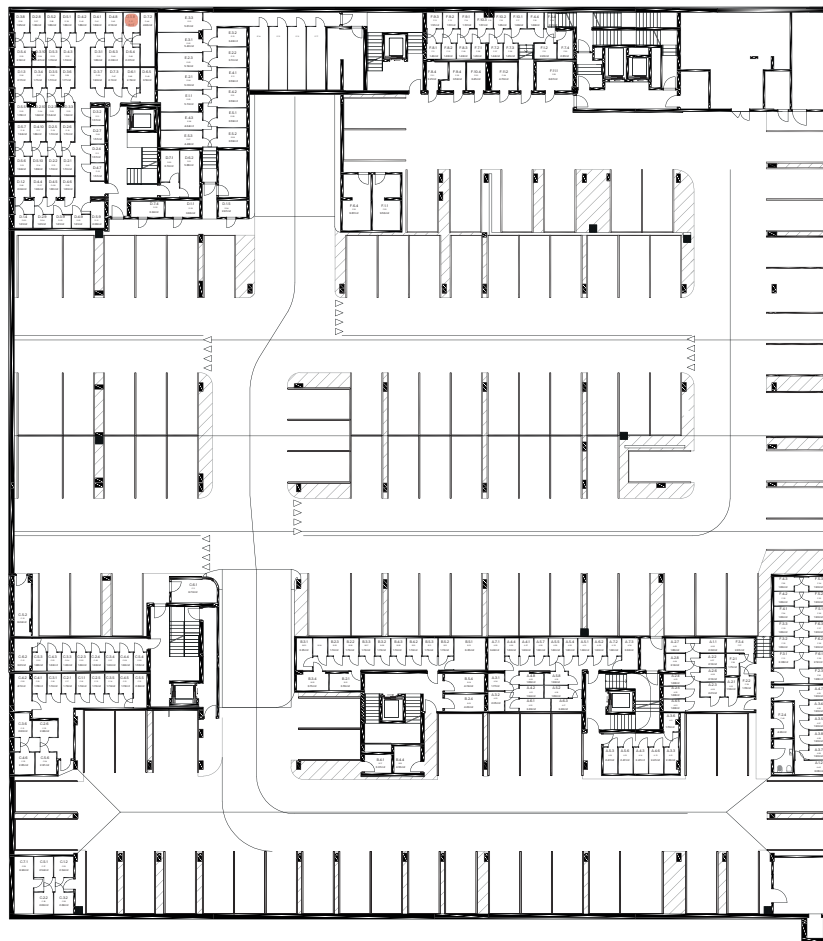

Byt D.5.8

nová **Merina**

Pivničná kobka **D.43**

novamerina.sk

+421907 726 660, predaj@novamerina.sk

Pôdorys a rozmiestnenie vnútorného vybavenia bytu sú ilustračné. Uvedené rozmery sú predbežné a nemusia sa zhodovať s realizačným projektom. Do výmery bytu sa nezapočítava priestor pod priečkami. Zariaďovacie predmety nie sú súčasťou dodávky.

OCCAM
REAL ESTATE

WOOD
Real Estate