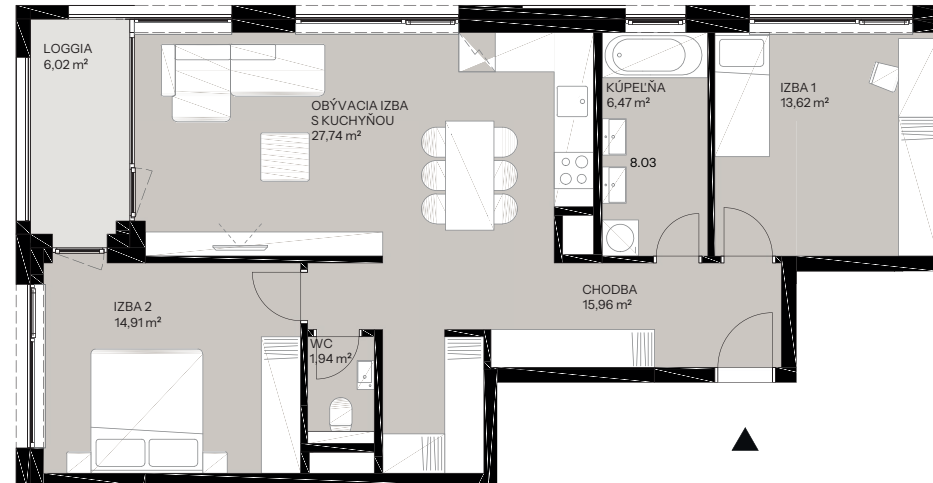

Byt D.5.8

nová Merina

Vchod **D**
Podlažie **5.NP**
Počet izieb **3**

Názov miestnosti	m ²
Chodba	15,96
Izba 1	13,62
Kúpeľňa	6,47
Obývacia izba s kuchyňou	27,74
Izba 2	14,91
WC	1,94
Spolu interiér	80,63
Loggia	6,02
Spolu exteriér	6,02
Pivničná kobka D.43	2,14
Predajná plocha spolu	88,78

Vchod

Byt

Podlažie

novamerina.sk

+421907 726 660, predaj@novamerina.sk

Pôdorys a rozmiestnenie vnútorného vybavenia bytu sú ilustračné. Uvedené rozmery sú predbežné a nemusia sa zhodovať s realizačným projektom. Do výmery bytu sa nezapočítava priestor pod priečkami. Zariadenie predmetov nie sú súčasťou dodávky.