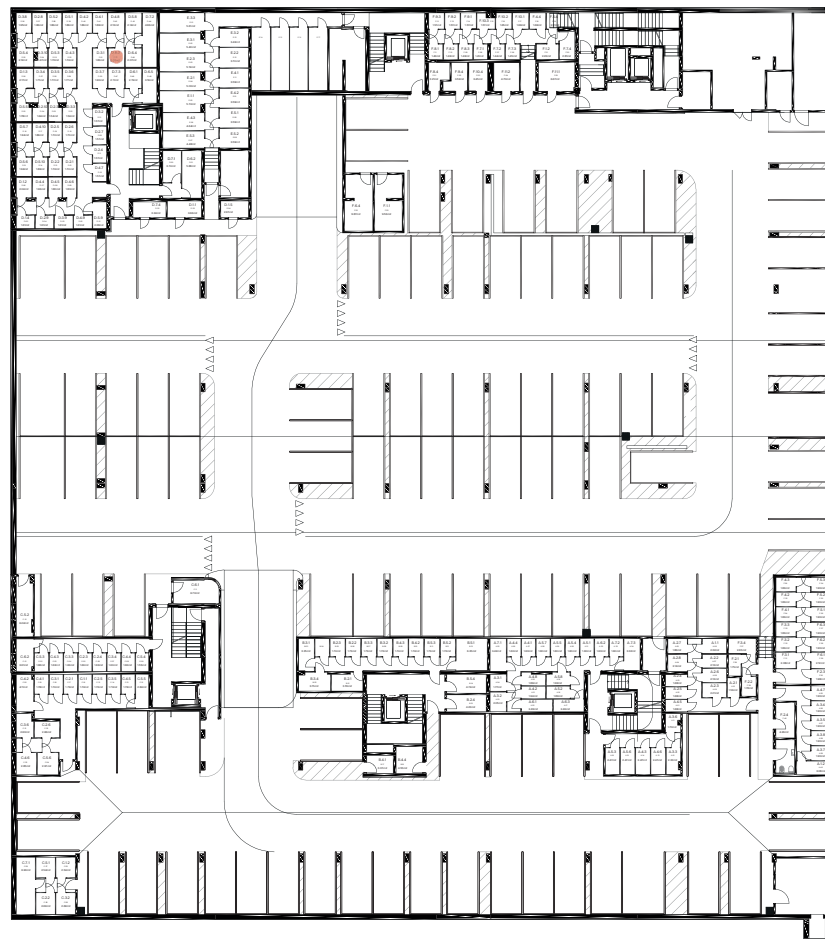

OCCAM
REAL ESTATE

WOOD
Real Estate

Byt D.6.3

nová **Merina**

Pivničná kobka **D.46**

novamerina.sk

+421907 726 660, predaj@novamerina.sk

Pôdorys a rozmiestnenie vnútorného vybavenia bytu sú ilustračné. Uvedené rozmery sú predbežné a nemusia sa zhodovať s realizačným projektom. Do výmery bytu sa nezapočítava priestor pod priečkami. Zariaďovacie predmety nie sú súčasťou dodávky.