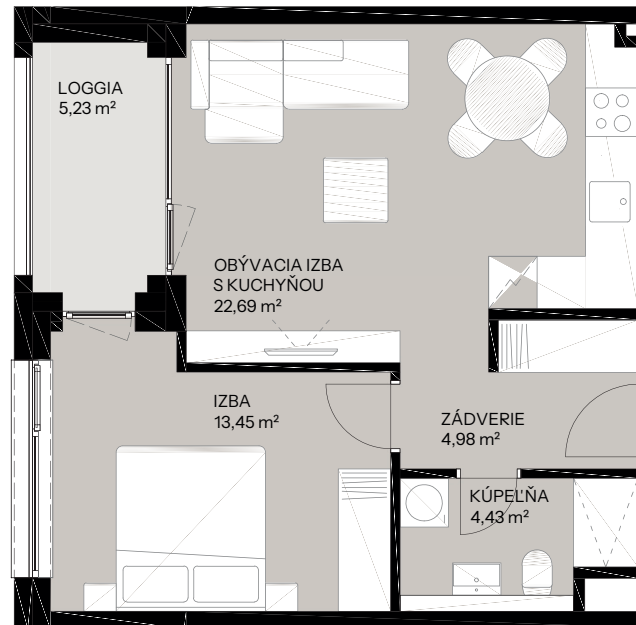

Byt D.6.3

Vchod **D**
Podlažie **6.NP**
Počet izieb **2**

Názov miestnosti	m ²
Zádverie	4,98
Kúpeľňa	4,43
Izba	13,45
Obývacia izba s kuchyňou	22,69
Spolu interié	45,54
Logia	5,23
Spolu exteriér	5,23
Pivničná kobka D.46	2,03
Predajná plocha spolu	52,80

nová merina

Vchod

Byt

Podlažie

novamerina.sk

+421 907 726 660, predaj@novamerina.sk

Pôdorys a rozmiestnenie vnútorného vybavenia bytu sú ilustračné. Uvedené rozmery sú predbežné a nemusia sa zhodovať s realizačným projektom. Do výmery bytu sa nezapočítava priestor pod priečkami. Zariaďovacie predmety nie sú súčasťou dodávky.

OCCAM
REAL ESTATE

WOOD
Real Estate

Byt D.6.3

nová **Merina**

Pivničná kobka **D.46**

novamerina.sk

+421907 726 660, predaj@novamerina.sk

Pôdorys a rozmiestnenie vnútorného vybavenia bytu sú ilustračné. Uvedené rozmery sú predbežné a nemusia sa zhodovať s realizačným projektom. Do výmery bytu sa nezapočítava priestor pod priečkami. Zariaďovacie predmety nie sú súčasťou dodávky.