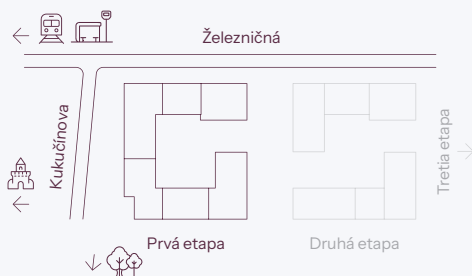

nová merina

Vchod

Byt

Podlažie

novamerina.sk

+421 907 726 660, predaj@novamerina.sk

Pôdorys a rozmiestnenie vnútorného vybavenia bytu sú ilustračné. Uvedené rozmery sú predbežné a nemusia sa zhodovať s realizačným projektom. Do výmery bytu sa nezapočítava priestor pod priečkami. Zariaďovacie predmety nie sú súčasťou dodávky.

OCCAM
REAL ESTATE

WOOD
Real Estate

Byt D.6.3

nová **Merina**

Pivničná kobka **D.46**

novamerina.sk

+421907 726 660, predaj@novamerina.sk

Pôdorys a rozmiestnenie vnútorného vybavenia bytu sú ilustračné. Uvedené rozmery sú predbežné a nemusia sa zhodovať s realizačným projektom. Do výmery bytu sa nezapočítava priestor pod priečkami. Zariaďovacie predmety nie sú súčasťou dodávky.