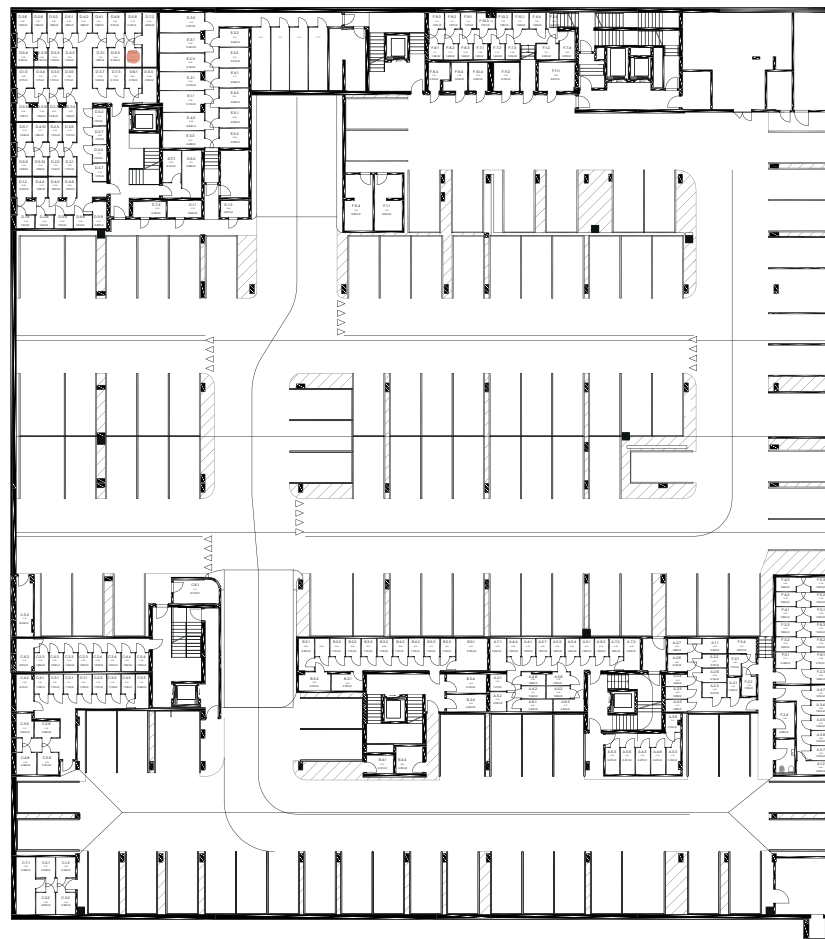

Byt D.6.4

nová **Merina**

Pivničná kobka **D.45**

novamerina.sk

+421907 726 660, predaj@novamerina.sk

Pôdorys a rozmiestnenie vnútorného vybavenia bytu sú ilustračné. Uvedené rozmery sú predbežné a nemusia sa zhodovať s realizačným projektom. Do výmery bytu sa nezapočítava priestor pod priečkami. Zariaďovacie predmety nie sú súčasťou dodávky.

OCCAM
REAL ESTATE

WOOD
Real Estate