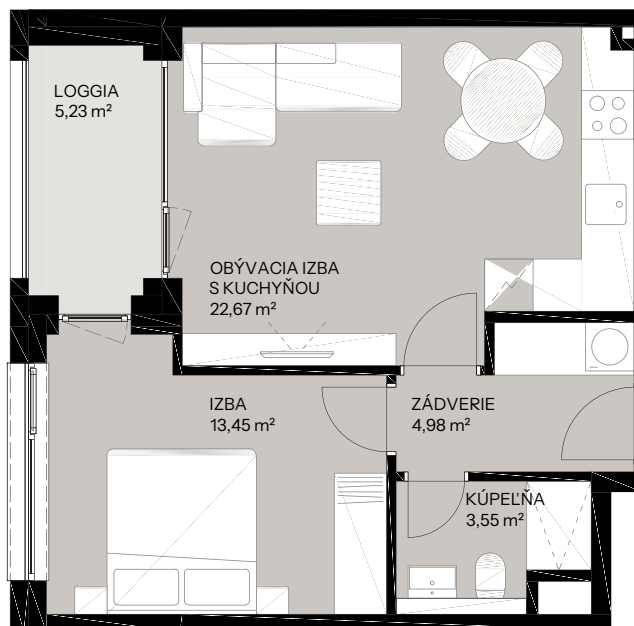

# Byt D.6.4

Vchod **D**  
Podlažie **6.NP**  
Počet izieb **2**

Názov miestnosti	m <sup>2</sup>
Zádvrie	4,98
Kúpeľňa	3,55
Izba	13,45
Obývacia izba s kuchyňou	22,67
<b>Spolu interié</b>	<b>44,65</b>
Logia	5,23
<b>Spolu exteriér</b>	<b>5,23</b>
<b>Pivničná kobka D.45</b>	<b>2,07</b>
<b>Predajná plocha spolu</b>	<b>51,95</b>

# nová merina

Vchod

Byt

Podlažie

**novamerina.sk**

+421 907 726 660, predaj@novamerina.sk

Pôdorys a rozmiestnenie vnútorného vybavenia bytu sú ilustračné. Uvedené rozmery sú predbežné a nemusia sa zhodovať s realizačným projektom. Do výmery bytu sa nezapočítava priestor pod priečkami. Zariaďovacie predmety nie sú súčasťou dodávky.