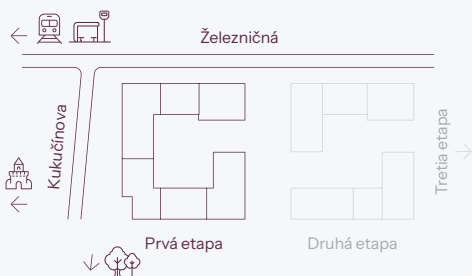

Byt D.6.4

Vchod **D**
Podlažie **6.NP**
Počet izieb **2**

Názov miestnosti	m²
Zádvrie	4,98
Kúpeľňa	3,55
Izba	13,45
Obývacia izba s kuchyňou	22,67
Spolu interié	44,65
Logia	5,23
Spolu exteriér	5,23
Pivničná kobka D.45	2,07
Predajná plocha spolu	51,95

nová merina

Vchod

Byt

Podlažie

novamerina.sk

+421 907 726 660, predaj@novamerina.sk

Pôdorys a rozmiestnenie vnútorného vybavenia bytu sú ilustračné. Uvedené rozmery sú predbežné a nemusia sa zhodovať s realizačným projektom. Do výmery bytu sa nezapočítava priestor pod priečkami. Zariaďovacie predmety nie sú súčasťou dodávky.

OCCAM
REAL ESTATE

WOOD
Real Estate