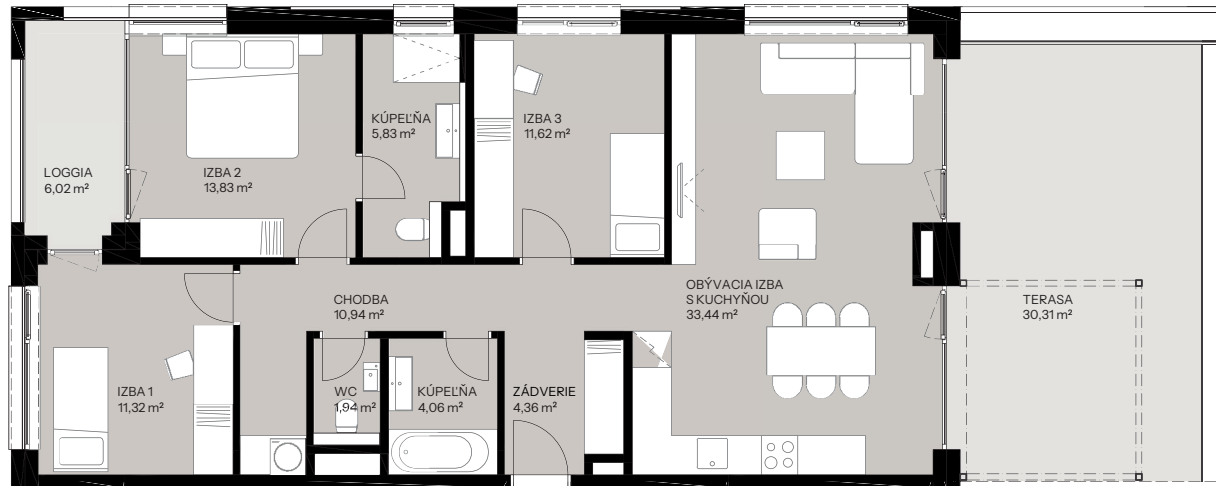

Byt D.6.5

nová merina

Vchod **D**
Podlažie **6.NP**
Počet izieb **4**

Názov miestnosti	m ²
Zádvrie	4,36
Kúpeľňa	4,06
WC	1,94
Chodba	10,94
Izba 1	11,32
Izba 2	13,83
Kúpeľňa	5,83
Izba 3	11,62
Obývacia izba s kuchyňou	33,44
Spolu interié	97,34
Terasa	30,31
Loggia	6,02
Spolu exteriér	36,32
Pivničná kobka D.49	3,19
Predajná plocha spolu	136,85

Vchod

Byt

Podlažie

novamerina.sk

+421 907 726 660, predaj@novamerina.sk

Pôdorys a rozmiestnenie vnútorného vybavenia bytu sú ilustračné. Uvedené rozmery sú predbežné a nemusia sa zhodovať s realizačným projektom. Do výmery bytu sa nezapočítava priestor pod priečkami. Zariaďovacie predmety nie sú súčasťou dodávky.

OCCAM
REAL ESTATE

WOOD
Real Estate

Byt D.6.5

nová **Merina**

Pivničná kobka **D.49**

novamerina.sk

+421907 726 660, predaj@novamerina.sk

Pôdorys a rozmiestnenie vnútorného vybavenia bytu sú ilustračné. Uvedené rozmery sú predbežné a nemusia sa zhodovať s realizačným projektom. Do výmery bytu sa nezapočítava priestor pod priečkami. Zariaďovacie predmety nie sú súčasťou dodávky.