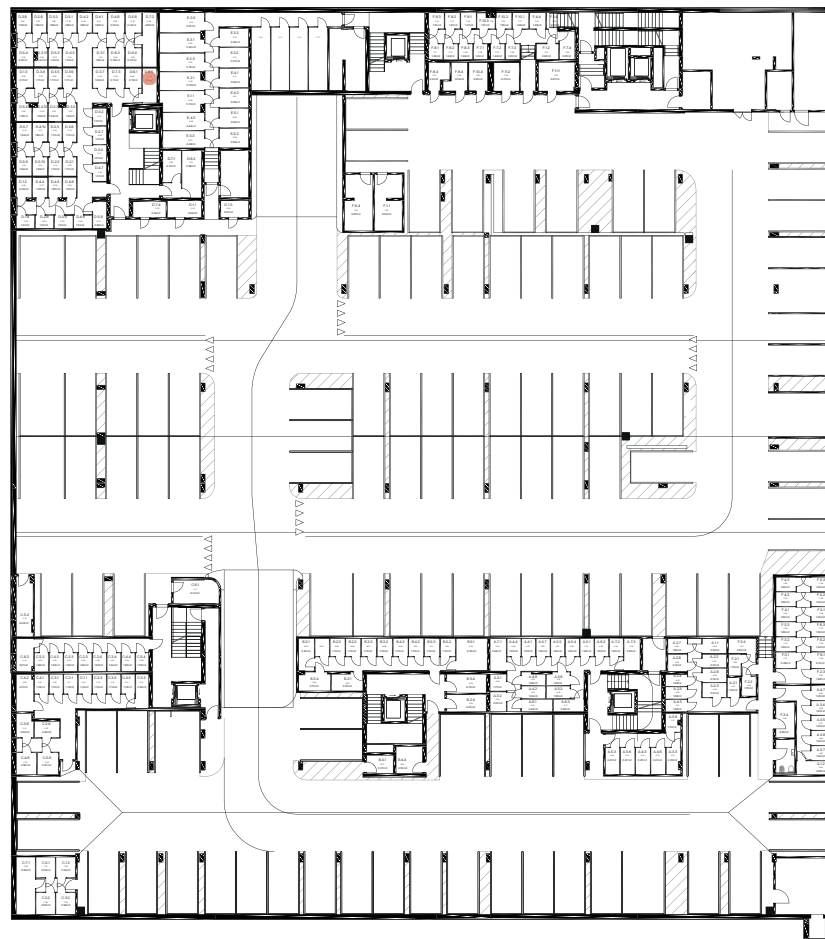

Byt D.6.5

nová **Merina**

Pivničná kobka **D.49**

novamerina.sk

+421907 726 660, predaj@novamerina.sk

Pôdorys a rozmiestnenie vnútorného vybavenia bytu sú ilustračné. Uvedené rozmery sú predbežné a nemusia sa zhodovať s realizačným projektom. Do výmery bytu sa nezapočítava priestor pod priečkami. Zariaďovacie predmety nie sú súčasťou dodávky.

OCCAM
REAL ESTATE

WOOD
Real Estate