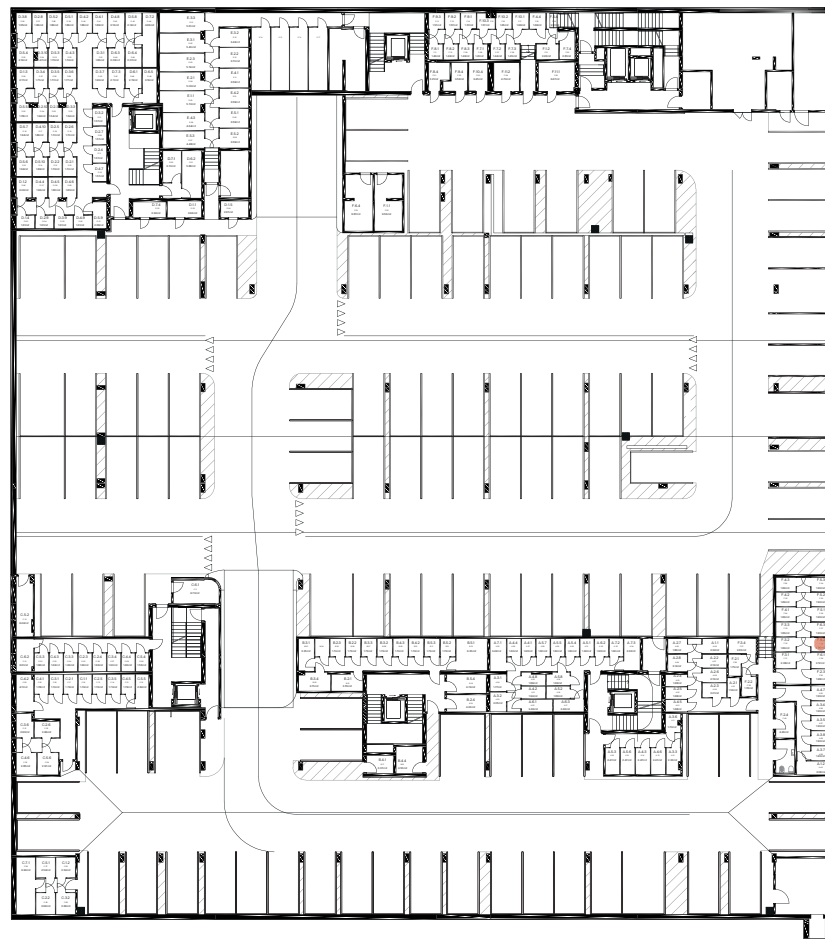

Byt F.6.2

Vchod **F**
Podlažie **6.NP**
Počet izieb **2**

Názov miestnosti	m ²
Zádverie	3,82
WC	2,37
Kúpeľňa	4,62
Chodba	6,04
Obývacia izba s kuchyňou	26,94
Izba	16,97
Spolu interiér	60,76
Loggia	6,90
Spolu exteriér	6,90
Pivničná kobka F.28	1,90
Predajná plocha spolu	69,56

nová merina

Vchod

Byt

Podlažie

novamerina.sk

+421 907 726 660, predaj@novamerina.sk

Pôdorys a rozmiestnenie vnútorného vybavenia bytu sú ilustračné. Uvedené rozmery sú predbežné a nemusia sa zhodovať s realizačným projektom. Do výmery bytu sa nezapočítava priestor pod priečkami. Zariaďovacie predmety nie sú súčasťou dodávky.

OCCAM
REAL ESTATE

WOOD
Real Estate

Byt F.6.2

nová **Merina**

Pivničná kobka **F.28**

novamerina.sk

+421907 726 660, predaj@novamerina.sk

Pôdorys a rozmiestnenie vnútorného vybavenia bytu sú ilustračné. Uvedené rozmery sú predbežné a nemusia sa zhodovať s realizačným projektom. Do výmery bytu sa nezapočítava priestor pod priečkami. Zariaďovacie predmety nie sú súčasťou dodávky.