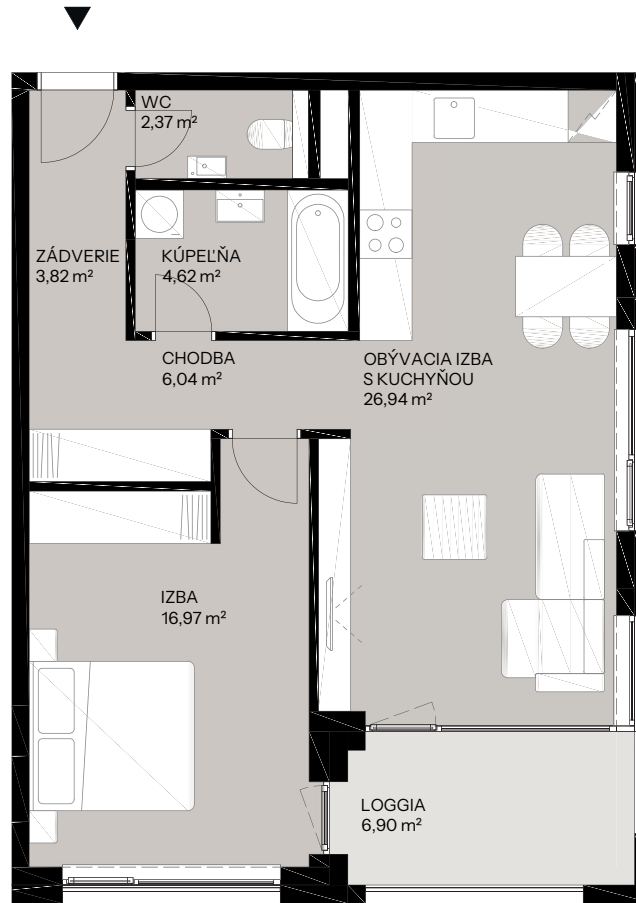

Byt F.6.2

Vchod **F**
Podlažie **6.NP**
Počet izieb **2**

Názov miestnosti	m ²
Zádverie	3,82
WC	2,37
Kúpeľňa	4,62
Chodba	6,04
Obývacia izba s kuchyňou	26,94
Izba	16,97
Spolu interiér	60,76
Loggia	6,90
Spolu exteriér	6,90
Pivničná kobka F.28	1,90
Predajná plocha spolu	69,56

nová merina

Vchod

Byt

Podlažie

novamerina.sk

+421 907 726 660, predaj@novamerina.sk

Pôdorys a rozmiestnenie vnútorného vybavenia bytu sú ilustračné. Uvedené rozmery sú predbežné a nemusia sa zhodovať s realizačným projektom. Do výmery bytu sa nezapočítava priestor pod priečkami. Zariaďovacie predmety nie sú súčasťou dodávky.

OCCAM
REAL ESTATE

WOOD
Real Estate

Byt F.6.2

nová **Merina**

Pivničná kobka **F.28**

novamerina.sk

+421907 726 660, predaj@novamerina.sk

Pôdorys a rozmiestnenie vnútorného vybavenia bytu sú ilustračné. Uvedené rozmery sú predbežné a nemusia sa zhodovať s realizačným projektom. Do výmery bytu sa nezapočítava priestor pod priečkami. Zariaďovacie predmety nie sú súčasťou dodávky.