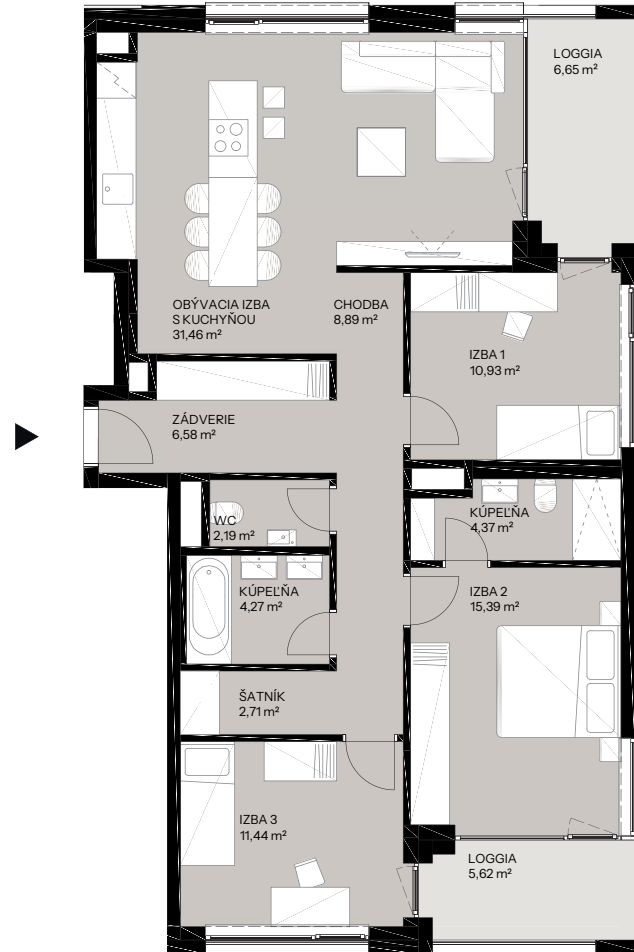

Byt A.7.1

Vchod **A**
 Podlažie **7.NP**
 Počet izieb **4**

Názov miestnosti	m ²
Záďverie	6,58
Chodba	8,89
Obývacia izba s kuchyňou	31,46
Izba 1	10,93
Izba 2	15,39
Kúpeľňa	4,37
Izba 3	11,44
Šatník	2,71
Kúpeľňa	4,27
WC	2,19
Spolu interiér	98,24
Loggia	5,62
Loggia	6,65
Spolu exteriér	12,27
Pivničná kobka A.25	3,42
Predajná plocha spolu	113,93

nová merina

Vchod

Byt

Podlažie

novamerina.sk

+421 907 726 660, predaj@novamerina.sk

Pôdorys a rozmiestnenie vnútorného vybavenia bytu sú ilustračné. Uvedené rozmery sú predbežné a nemusia sa zhodovať s realizačným projektom. Do výmery bytu sa nezapočítava priestor pod priečkami. Zariaďovacie predmety nie sú súčasťou dodávky.

OCCAM
REAL ESTATE

WOOD
Real Estate

Byt A.7.1

nová **Merina**

Pivničná kobka **A.25**

novamerina.sk

+421907 726 660, predaj@novamerina.sk

Pôdorys a rozmiestnenie vnútorného vybavenia bytu sú ilustračné. Uvedené rozmery sú predbežné a nemusia sa zhodovať s realizačným projektom. Do výmery bytu sa nezapočítava priestor pod priečkami. Zariaďovacie predmety nie sú súčasťou dodávky.