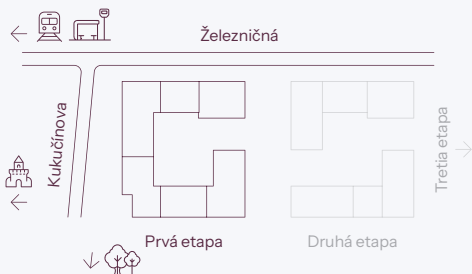

nová merina

Vchod

Byt

Podlažie

novamerina.sk

+421 907 726 660, predaj@novamerina.sk

Pôdorys a rozmiestnenie vnútorného vybavenia bytu sú ilustračné. Uvedené rozmery sú predbežné a nemusia sa zhodovať s realizačným projektom. Do výmery bytu sa nezapočítava priestor pod priečkami. Zariaďovacie predmety nie sú súčasťou dodávky.

OCCAM
REAL ESTATE

WOOD
Real Estate

Byt A.7.1

nová **Merina**

Pivničná kobka **A.25**

novamerina.sk

+421907 726 660, predaj@novamerina.sk

Pôdorys a rozmiestnenie vnútorného vybavenia bytu sú ilustračné. Uvedené rozmery sú predbežné a nemusia sa zhodovať s realizačným projektom. Do výmery bytu sa nezapočítava priestor pod priečkami. Zariaďovacie predmety nie sú súčasťou dodávky.