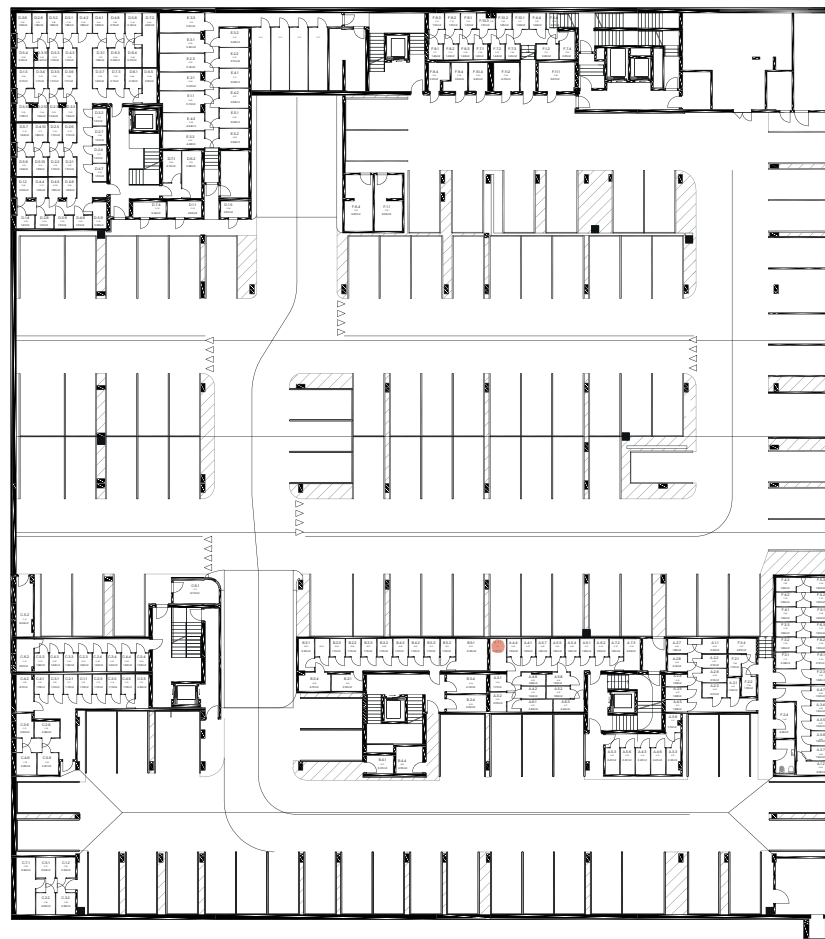

Byt A.7.1

Vchod **A**
 Podlažie **7.NP**
 Počet izieb **4**

Názov miestnosti	m ²
Záďverie	6,58
Chodba	8,89
Obývacia izba s kuchyňou	31,46
Izba 1	10,93
Izba 2	15,39
Kúpeľňa	4,37
Izba 3	11,44
Šatník	2,71
Kúpeľňa	4,27
WC	2,19
Spolu interiér	98,24
Loggia	5,62
Loggia	6,65
Spolu exteriér	12,27
Pivničná kobka A.25	3,42
Predajná plocha spolu	113,93

nová merina

Vchod

Byt

Podlažie

novamerina.sk

+421 907 726 660, predaj@novamerina.sk

Pôdorys a rozmiestnenie vnútorného vybavenia bytu sú ilustračné. Uvedené rozmery sú predbežné a nemusia sa zhodovať s realizačným projektom. Do výmery bytu sa nezapočítava priestor pod priečkami. Zariaďovacie predmety nie sú súčasťou dodávky.

OCCAM
REAL ESTATE

WOOD
Real Estate

Byt A.7.1

nová **Merina**

Pivničná kobka **A.25**

novamerina.sk

+421907 726 660, predaj@novamerina.sk

Pôdorys a rozmiestnenie vnútorného vybavenia bytu sú ilustračné. Uvedené rozmery sú predbežné a nemusia sa zhodovať s realizačným projektom. Do výmery bytu sa nezapočítava priestor pod priečkami. Zariaďovacie predmety nie sú súčasťou dodávky.