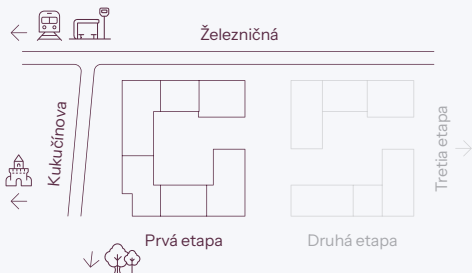

nová merina

Vchod

Byt

Podlažie

novamerina.sk

+421 907 726 660, predaj@novamerina.sk

Pôdorys a rozmiestnenie vnútorného vybavenia bytu sú ilustračné. Uvedené rozmery sú predbežné a nemusia sa zhodovať s realizačným projektom. Do výmery bytu sa nezapočítava priestor pod priečkami. Zariaďovacie predmety nie sú súčasťou dodávky.

OCCAM
REAL ESTATE

WOOD
Real Estate

Byt A.7.2

nová **Merina**

Pivničná kobka **A.33**

novamerina.sk

+421907 726 660, predaj@novamerina.sk

Pôdorys a rozmiestnenie vnútorného vybavenia bytu sú ilustračné. Uvedené rozmery sú predbežné a nemusia sa zhodovať s realizačným projektom. Do výmery bytu sa nezapočítava priestor pod priečkami. Zariaďovacie predmety nie sú súčasťou dodávky.