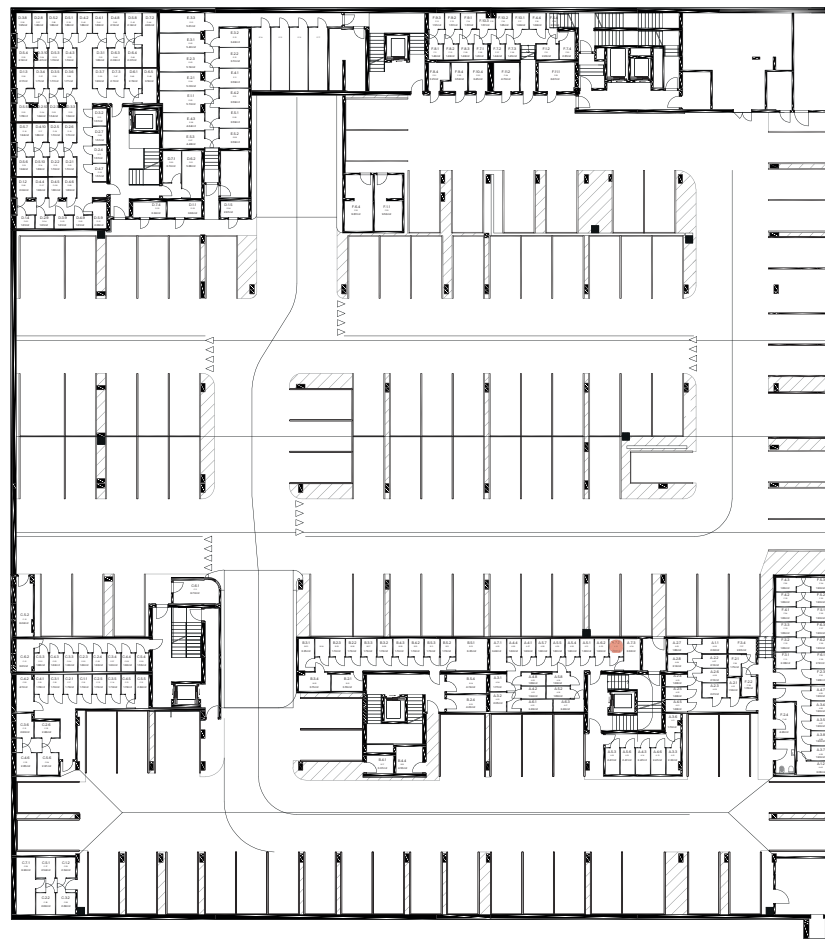

Byt A.7.2

nová **Merina**

Pivničná kobka **A.33**

novamerina.sk

+421907 726 660, predaj@novamerina.sk

Pôdorys a rozmiestnenie vnútorného vybavenia bytu sú ilustračné. Uvedené rozmery sú predbežné a nemusia sa zhodovať s realizačným projektom. Do výmery bytu sa nezapočítava priestor pod priečkami. Zariaďovacie predmety nie sú súčasťou dodávky.

OCCAM
REAL ESTATE

WOOD
Real Estate