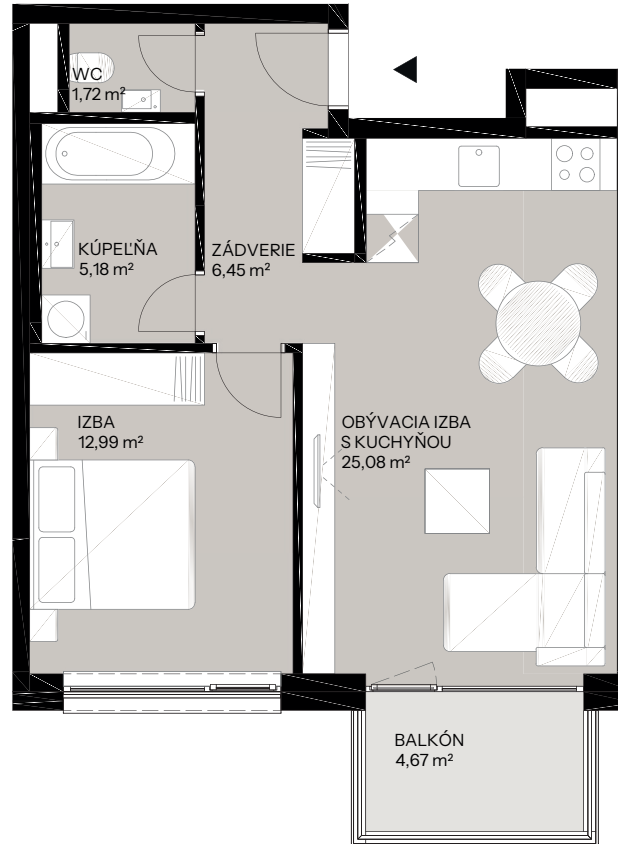

Byt A.7.2

Vchod **A**
Podlažie **7.NP**
Počet izieb **2**

Názov miestnosti	m ²
Zádvrie	6,45
WC	1,72
Kúpeľňa	5,18
Izba	12,99
Obývacia izba s kuchyňou	25,08
Spolu interiér	51,42
Balkón	4,67
Spolu exteriér	4,67
Pivničná kobka A.33	1,60
Predajná plocha spolu	57,69

nová merina

Vchod

Byt

Podlažie

novamerina.sk

+421 907 726 660, predaj@novamerina.sk

Pôdorys a rozmiestnenie vnútorného vybavenia bytu sú ilustračné. Uvedené rozmery sú predbežné a nemusia sa zhodovať s realizačným projektom. Do výmery bytu sa nezapočítava priestor pod priečkami. Zariaďovacie predmety nie sú súčasťou dodávky.

OCCAM
REAL ESTATE

WOOD
Real Estate

Byt A.7.2

nová **Merina**

Pivničná kobka **A.33**

novamerina.sk

+421907 726 660, predaj@novamerina.sk

Pôdorys a rozmiestnenie vnútorného vybavenia bytu sú ilustračné. Uvedené rozmery sú predbežné a nemusia sa zhodovať s realizačným projektom. Do výmery bytu sa nezapočítava priestor pod priečkami. Zariaďovacie predmety nie sú súčasťou dodávky.