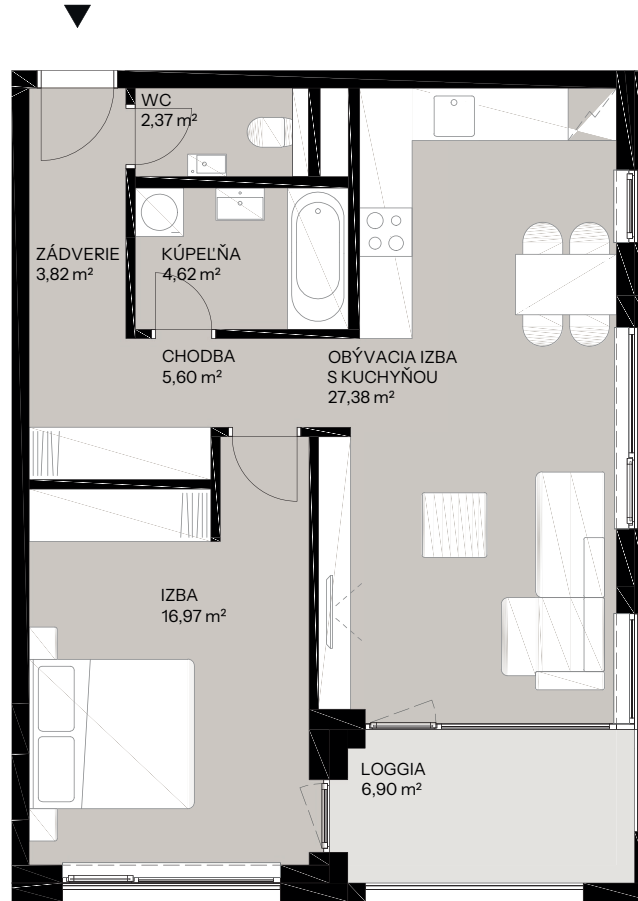

Byt F.7.2

nová merina

Vchod **F**
Podlažie **7.NP**
Počet izieb **2**

Názov miestnosti	m ²
Zádverie	3,82
WC	2,37
Kúpeľňa	4,62
Chodba	5,60
Obývací izba s kuchyňou	27,38
Izba	16,97
Spolu interiér	60,76
Loggia	6,90
Spolu exteriér	6,90
Pivničná kobka F.07	1,44
Predajná plocha spolu	69,11

Vchod

Byt

Podlažie

novamerina.sk

+421 907 726 660, predaj@novamerina.sk

Pôdorys a rozmiestnenie vnútorného vybavenia bytu sú ilustračné. Uvedené rozmery sú predbežné a nemusia sa zhodovať s realizačným projektom. Do výmery bytu sa nezapočítava priestor pod priečkami. Zariaďovacie predmety nie sú súčasťou dodávky.

OCCAM
REAL ESTATE

WOOD
Real Estate

Byt F.7.2

nová **Merina**

Pivničná kobka **F.07**

novamerina.sk

+421907 726 660, predaj@novamerina.sk

Pôdorys a rozmiestnenie vnútorného vybavenia bytu sú ilustračné. Uvedené rozmery sú predbežné a nemusia sa zhodovať s realizačným projektom. Do výmery bytu sa nezapočítava priestor pod priečkami. Zariaďovacie predmety nie sú súčasťou dodávky.