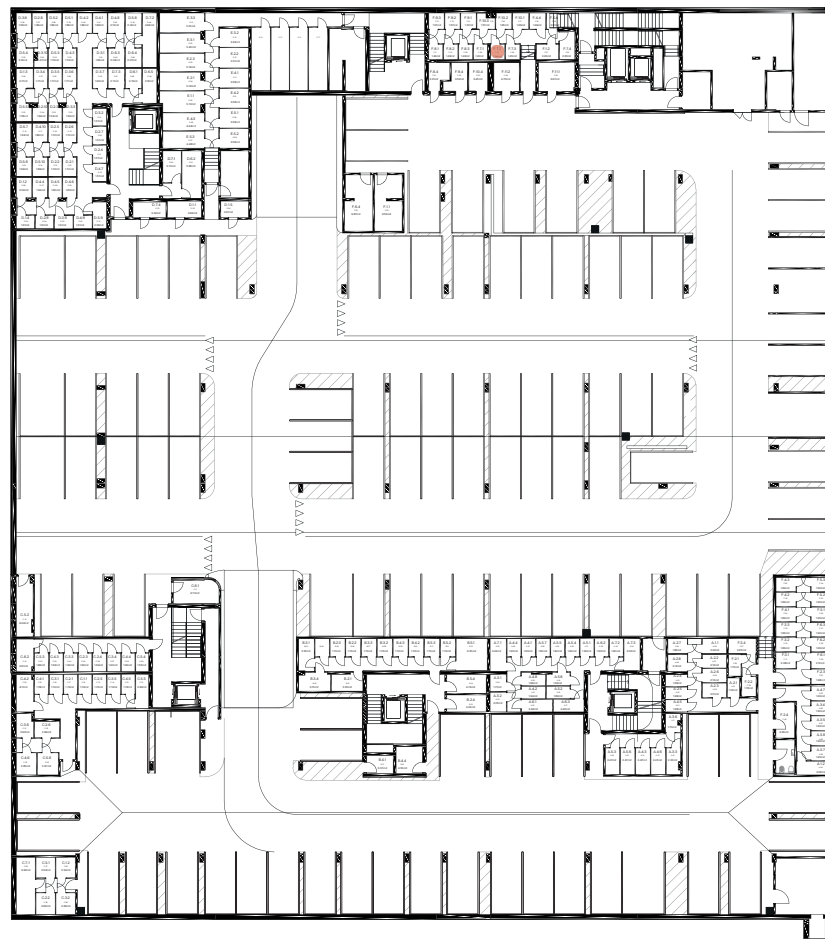

Byt F.7.2

nová merina

Vchod **F**
Podlažie **7.NP**
Počet izieb **2**

Názov miestnosti	m ²
Zádverie	3,82
WC	2,37
Kúpeľňa	4,62
Chodba	5,60
Obývací izba s kuchyňou	27,38
Izba	16,97
Spolu interiér	60,76
Loggia	6,90
Spolu exteriér	6,90
Pivničná kobka F.07	1,44
Predajná plocha spolu	69,11

Vchod

Byt

Podlažie

novamerina.sk

+421 907 726 660, predaj@novamerina.sk

Pôdorys a rozmiestnenie vnútorného vybavenia bytu sú ilustračné. Uvedené rozmery sú predbežné a nemusia sa zhodovať s realizačným projektom. Do výmery bytu sa nezapočítava priestor pod priečkami. Zariaďovacie predmety nie sú súčasťou dodávky.

OCCAM
REAL ESTATE

WOOD
Real Estate

Byt F.7.2

nová **Merina**

Pivničná kobka **F.07**

novamerina.sk

+421907 726 660, predaj@novamerina.sk

Pôdorys a rozmiestnenie vnútorného vybavenia bytu sú ilustračné. Uvedené rozmery sú predbežné a nemusia sa zhodovať s realizačným projektom. Do výmery bytu sa nezapočítava priestor pod priečkami. Zariaďovacie predmety nie sú súčasťou dodávky.