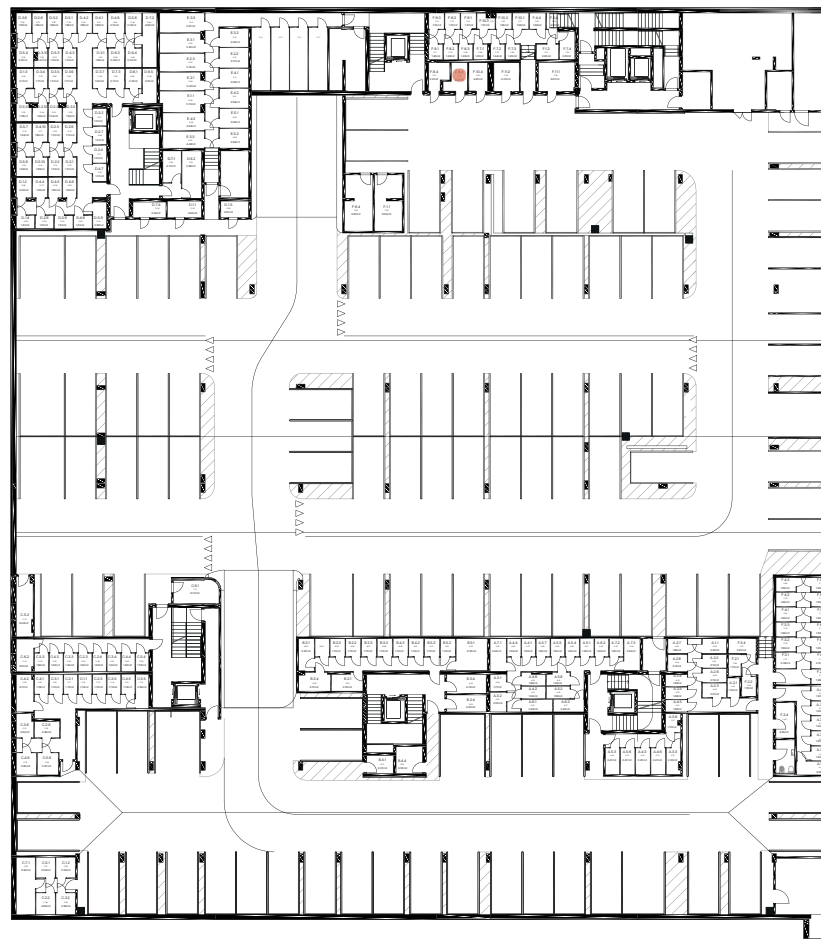

Byt F.9.4

Vchod **F**
Podlažie **9.NP**
Počet izieb **4**

Názov miestnosti	m ²
Zádverie	5,31
Chodba	9,35
Kúpeľňa	5,19
Obývacia izba s kuchyňou	41,20
Izba 1	14,11
Kúpeľňa	3,65
Izba 2	14,47
Izba 3	10,61
WC	2,22
Šatník	1,80
Spolu interiér	107,91
Loggia	9,30
Spolu exteriér	9,30
Pivničná kobka F.02	3,52
Predajná plocha spolu	120,73

nová merina

Vchod

Byt

Podlažie

novamerina.sk

+421 907 726 660, predaj@novamerina.sk

Pôdorys a rozmiestnenie vnútorného vybavenia bytu sú ilustračné. Uvedené rozmery sú predbežné a nemusia sa zhodovať s realizačným projektom. Do výmery bytu sa nezapočítava priestor pod priečkami. Zariaďovacie predmety nie sú súčasťou dodávky.

OCCAM
REAL ESTATE

WOOD
Real Estate

Byt F.9.4

nová **Merina**

Pivničná kobka **F.02**

novamerina.sk

+421907 726 660, predaj@novamerina.sk

Pôdorys a rozmiestnenie vnútorného vybavenia bytu sú ilustračné. Uvedené rozmery sú predbežné a nemusia sa zhodovať s realizačným projektom. Do výmery bytu sa nezapočítava priestor pod priečkami. Zariaďovacie predmety nie sú súčasťou dodávky.