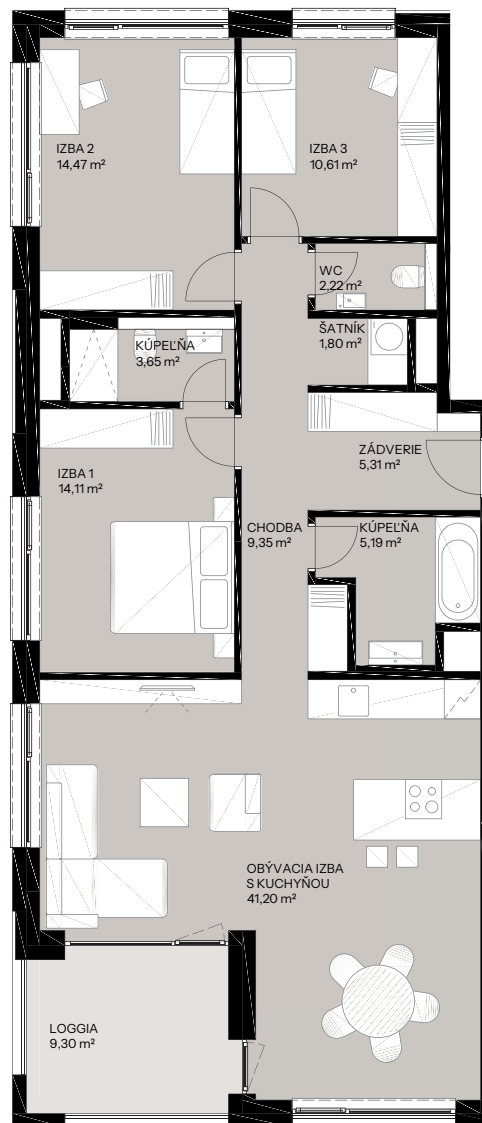

Byt F.9.4

Vchod **F**
Podlažie **9.NP**
Počet izieb **4**

Názov miestnosti	m ²
Zádverie	5,31
Chodba	9,35
Kúpeľňa	5,19
Obývacia izba s kuchyňou	41,20
Izba 1	14,11
Kúpeľňa	3,65
Izba 2	14,47
Izba 3	10,61
WC	2,22
Šatník	1,80
Spolu interiér	107,91
Loggia	9,30
Spolu exteriér	9,30
Pivničná kobka F.02	3,52
Predajná plocha spolu	120,73

nová merina

Vchod

Byt

Podlažie

novamerina.sk

+421 907 726 660, predaj@novamerina.sk

Pôdorys a rozmiestnenie vnútorného vybavenia bytu sú ilustračné. Uvedené rozmery sú predbežné a nemusia sa zhodovať s realizačným projektom. Do výmery bytu sa nezapočítava priestor pod priečkami. Zariaďovacie predmety nie sú súčasťou dodávky.

OCCAM
REAL ESTATE

WOOD
Real Estate

Byt F.9.4

nová **Merina**

Pivničná kobka **F.02**

novamerina.sk

+421907 726 660, predaj@novamerina.sk

Pôdorys a rozmiestnenie vnútorného vybavenia bytu sú ilustračné. Uvedené rozmery sú predbežné a nemusia sa zhodovať s realizačným projektom. Do výmery bytu sa nezapočítava priestor pod priečkami. Zariaďovacie predmety nie sú súčasťou dodávky.