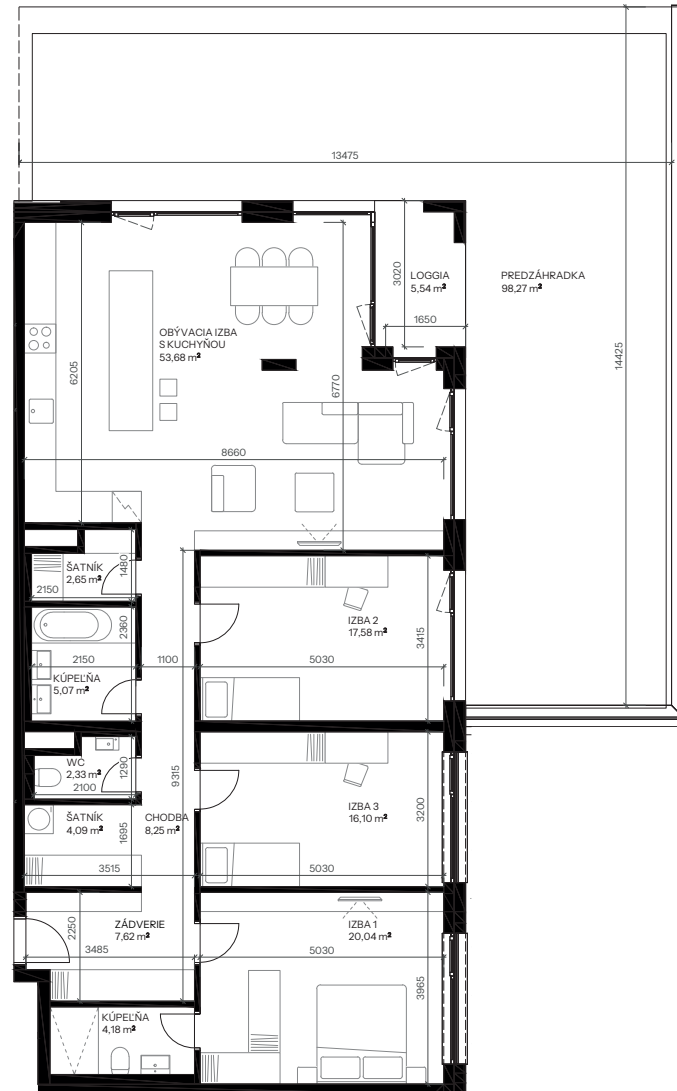

Byt A.1.2

nová merina

Vchod **A**
Podlažie **1.NP**
Počet izieb **4**

Názov miestnosti	m ²
Zádvrie	7,62
Izba 1	20,04
Kúpeľňa	4,18
Chodba	8,25
Šatník	4,09
WC	2,33
Kúpeľňa	5,07
Šatník	2,65
Obývací izba s kuchyňou	53,68
Izba 2	17,58
Izba 3	16,10
Spolu interiér	141,59
Loggia	5,54
Predzáhradka	98,27
Spolu exteriér	103,81

Pivničná kobka A.40 **3,08**

Predajná plocha spolu **248,48**

novamerina.sk

+421 907 726 660, predaj@novamerina.sk

Pôdorys a rozmiestnenie vnútorného vybavenia bytu sú ilustračné. Uvedené rozmery sú predbežné a nemusia sa zhodovať s realizačným projektom. Do výmery bytu sa nezapočítava priestor pod priečkami. Zariaďovacie predmety nie sú súčasťou dodávky.