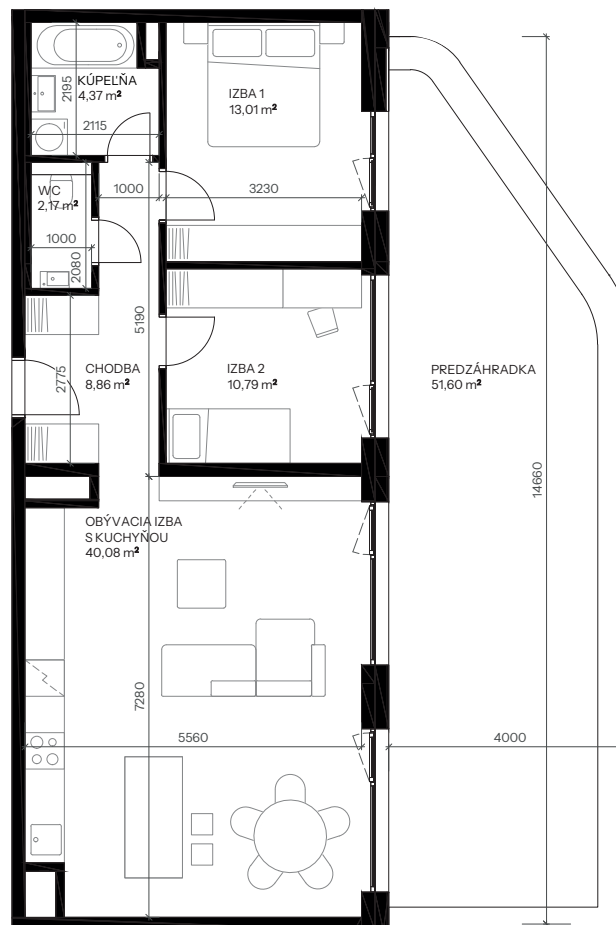

Byt D.1.1

nová **Merina**

Vchod **D**
Podlažie **1.NP**
Počet izieb **3**

Názov miestnosti	m ²
Chodba	8,86
WC	2,17
Kúpeľňa	4,37
Izba 1	13,01
Izba 2	10,79
Obývacia izba s kuchyňou	40,08
Spolu interiér	79,27
Predzáhradka	51,60
Spolu exteriér	51,60
Pivničná kobka D.53	3,66
Predajná plocha spolu	134,53

Vchod

Byt

Podlažie

novamerina.sk

+421907 726 660, predaj@novamerina.sk

Pôdorys a rozmiestnenie vnútorného vybavenia bytu sú ilustračné. Uvedené rozmery sú predbežné a nemusia sa zhodovať s realizačným projektom. Do výmery bytu sa nezapočítava priestor pod priečkami. Zariaďovacie predmety nie sú súčasťou dodávky.