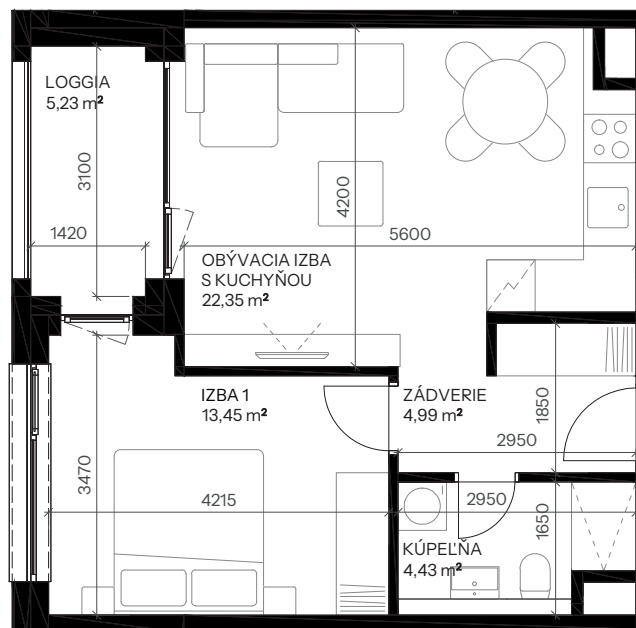

Byt D.1.4

Vchod **D**
Podlažie **1.NP**
Počet izieb **2**

Názov miestnosti	m ²
Zádvrie	4,99
Kúpeľňa	4,43
Izba 1	13,45
Obývacia izba s kuchyňou	22,35
Spolu interié	45,22

Loggia	5,23
Spolu exteriér	5,23

Pivničná kobka D.05 **1,61**

Predajná plocha spolu **52,05**

nová merina

Vchod

Byt

Podlažie

novamerina.sk

+421 907 726 660, predaj@novamerina.sk

Pôdorys a rozmiestnenie vnútorného vybavenia bytu sú ilustračné. Uvedené rozmery sú predbežné a nemusia sa zhodovať s realizačným projektom. Do výmery bytu sa nezapočítava priestor pod priečkami. Zariaďovacie predmety nie sú súčasťou dodávky.