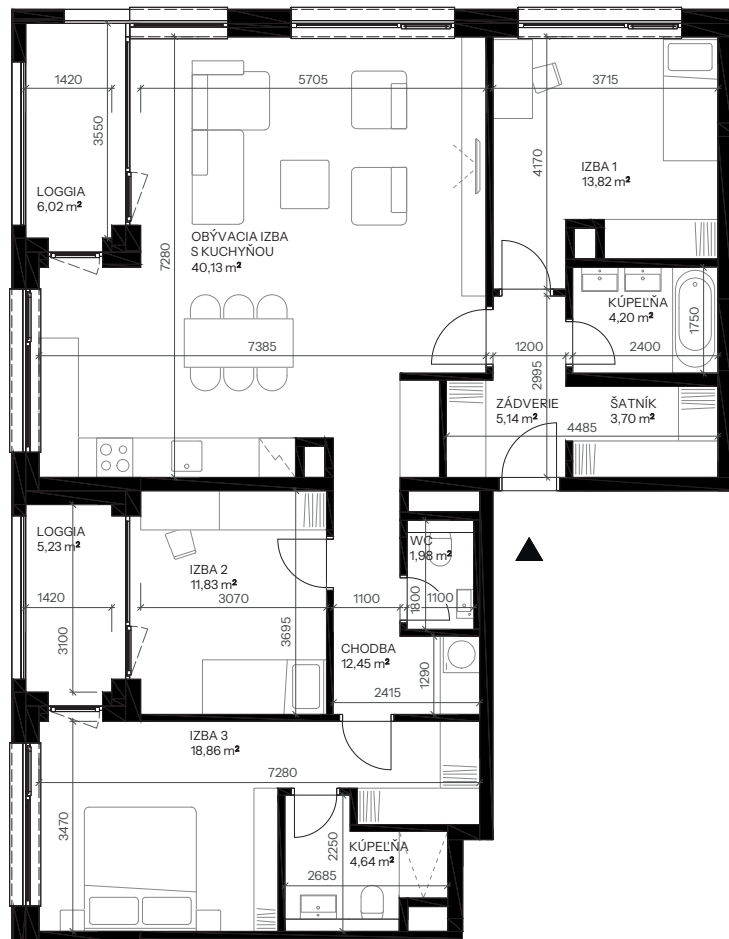

Byt D.1.5

nová merina

Vchod **D**
Podlažie **1.NP**
Počet izieb **4**

Názov miestnosti	m ²
Zádvrie	5,14
Šatník	3,70
Kúpeľňa	4,20
Izba 1	13,82
Obývacia izba s kuchyňou	40,13
Chodba	12,45
WC	1,98
Izba 2	11,83
Izba 3	18,86
Kúpeľňa	4,64
Spolu interiér	116,74
Loggia	6,02
Loggia	5,23
Spolu exteriér	11,25
Pivničná kobka D.54	2,97
Predajná plocha spolu	130,95

Vchod

Byt

Podlažie

novamerina.sk

+421 907 726 660, predaj@novamerina.sk

Pôdorys a rozmiestnenie vnútorného vybavenia bytu sú ilustračné. Uvedené rozmery sú predbežné a nemusia sa zhodovať s realizačným projektom. Do výmery bytu sa nezapočítava priestor pod priečkami. Zariaďovacie predmety nie sú súčasťou dodávky.