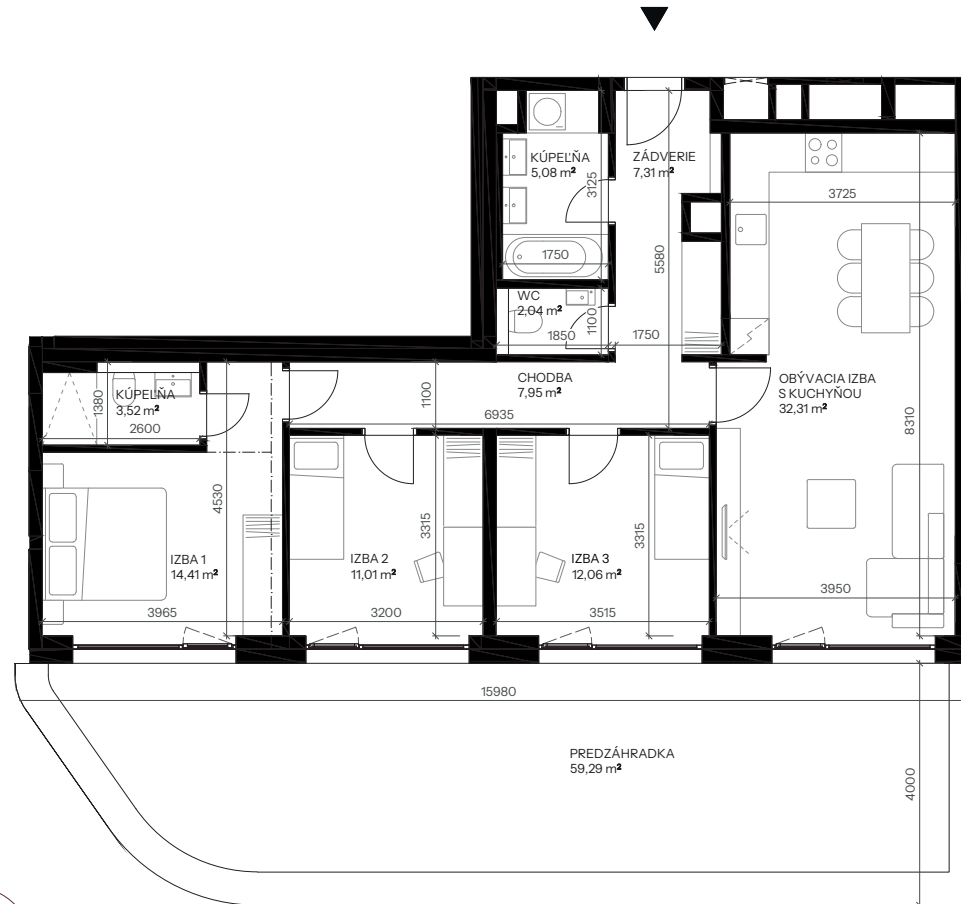

Byt E.1.1

nová merina

Vchod **E**
Podlažie **1.NP**
Počet izieb **4**

Názov miestnosti	m ²
Zádvrie	7,31
WC	2,04
Kúpeľňa	5,08
Chodba	7,95
Kúpeľňa	3,52
Izba 1	14,41
Izba 2	11,01
Izba 3	12,06
Obývacia izba s kuchyňou	32,31
Spolu interiér	95,68
Predzáhradka	59,29
Spolu exteriér	59,29
Pivničná kobka E.05	5,70
Predajná plocha spolu	160,68

Vchod

Byt

Podlažie

novamerina.sk

+421 907 726 660, predaj@novamerina.sk

Pôdorys a rozmiestnenie vnútorného vybavenia bytu sú ilustračné. Uvedené rozmery sú predbežné a nemusia sa zhodovať s realizačným projektom. Do výmery bytu sa nezapočítava priestor pod priečkami. Zariaďovacie predmety nie sú súčasťou dodávky.