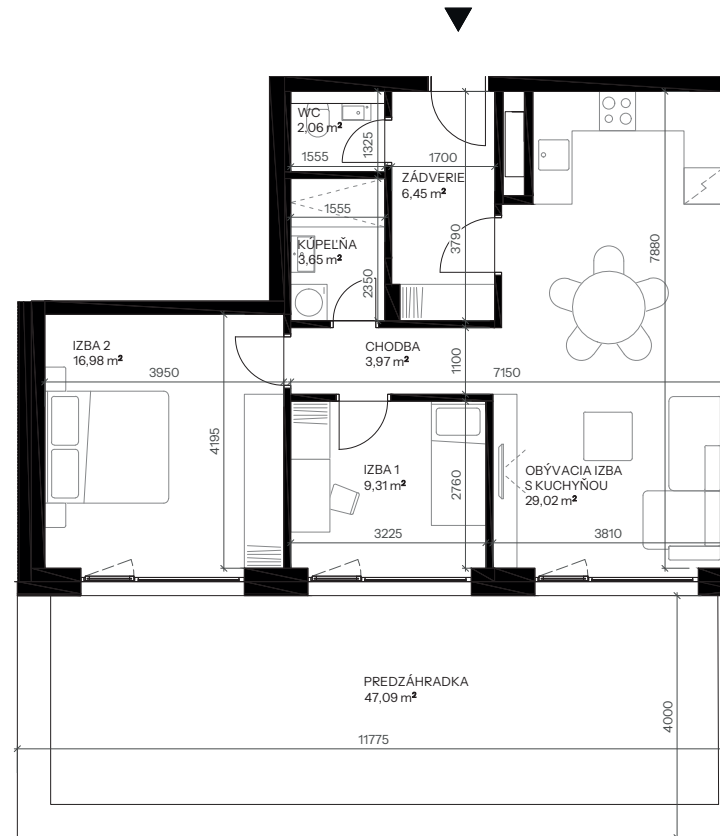

Byt F.1.2

nová merina

Vchod **F**
Podlažie **1.NP**
Počet izieb **3**

Názov miestnosti	m ²
Zádvrie	6,45
WC	2,06
Kúpeľňa	3,65
Obývacia izba s kuchyňou	29,02
Chodba	3,97
Izba 1	9,31
Izba 2	16,98
Spolu interiér	71,44
Predzáhradka	47,09
Spolu exteriér	47,09
Pivničná kobka F.21	2,23
Predajná plocha spolu	120,76

Vchod

Byt

Podlažie

novamerina.sk

+421 907 726 660, predaj@novamerina.sk

Pôdorys a rozmiestnenie vnútorného vybavenia bytu sú ilustračné. Uvedené rozmery sú predbežné a nemusia sa zhodovať s realizačným projektom. Do výmery bytu sa nezapočítava priestor pod priečkami. Zariaďovacie predmety nie sú súčasťou dodávky.