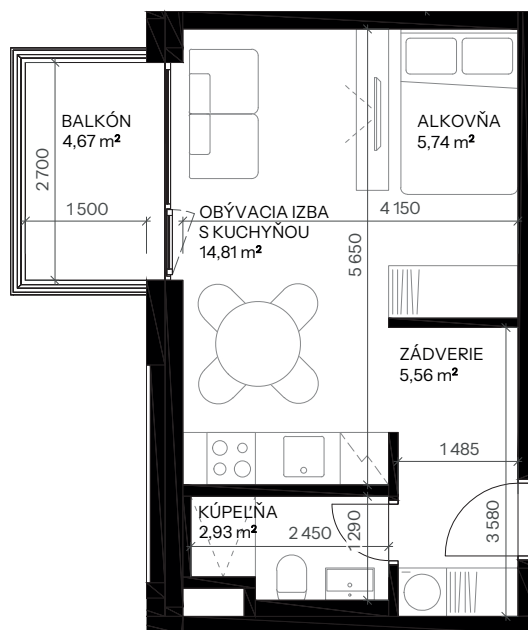

Byt A.2.1

Vchod **A**
Podlažie **2.NP**
Počet izieb **1**

Názov miestnosti	m ²
Zádvrie	5,56
Kúpeľňa	2,93
Obývacia izba s kuchyňou	14,81
Alkovňa (spací kút)	5,74
Spolu interiér	29,03
Spolu interiér	29,03
Balkón	4,67
Spolu exteriér	4,67
Pivničná kobka A.10	1,56
Predajná plocha spolu	35,26

nová Merina

Vchod

Byt

Podlažie

novamerina.sk

+421 907 726 660, predaj@novamerina.sk

Pôdorys a rozmiestnenie vnútorného vybavenia bytu sú ilustračné. Uvedené rozmery sú predbežné a nemusia sa zhodovať s realizačným projektom. Do výmery bytu sa nezapočítava priestor pod priečkami. Zariaďovacie predmety nie sú súčasťou dodávky.