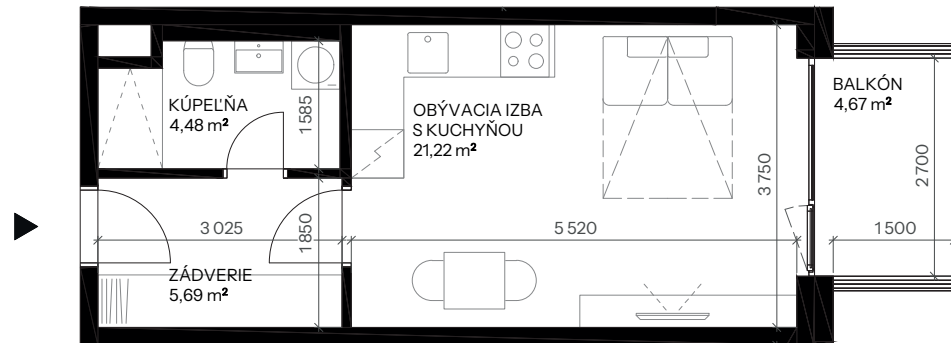

Byt A.2.5

Vchod **A**
Podlažie **2.NP**
Počet izieb **1**

Názov miestnosti	m ²
Zádverie	5,69
Kúpeľňa	4,48
Obývacia izba s kuchyňou	21,22
Spolu interié	31,39
Balkón	4,67
Spolu exteriér	4,67
Pivničná kobka A.02	1,68
Predajná plocha spolu	37,74

nová Merina

Vchod

Byt

Podlažie

novamerina.sk

+421 907 726 660, predaj@novamerina.sk

Pôdorys a rozmiestnenie vnútorného vybavenia bytu sú ilustračné. Uvedené rozmery sú predbežné a nemusia sa zhodovať s realizačným projektom. Do výmery bytu sa nezapočítava priestor pod priečkami. Zariaďovacie predmety nie sú súčasťou dodávky.