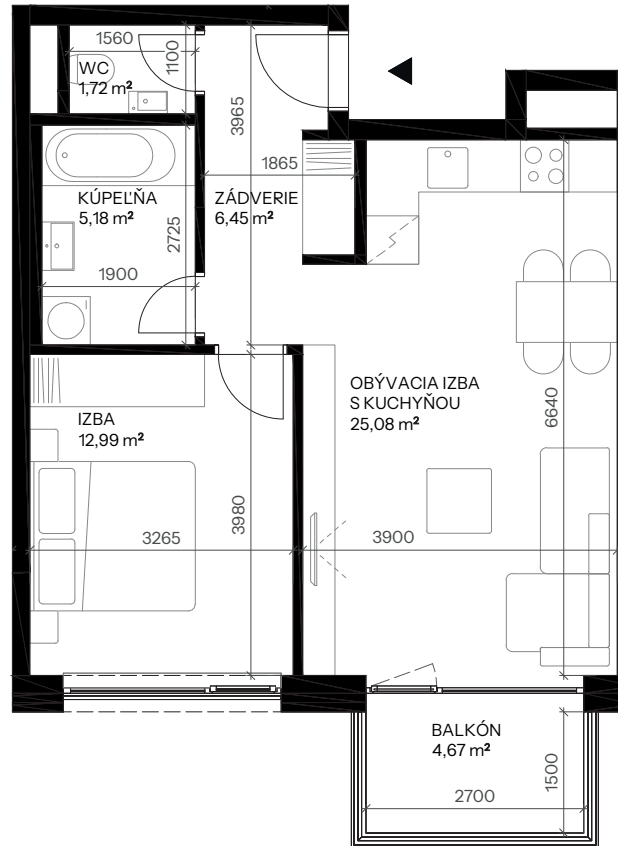

Byt A.2.7

nová Merina

Vchod **A**
Podlažie **2.NP**
Počet izieb **2**

Názov miestnosti	m ²
Zádverie	6,45
WC	1,72
Kúpeľňa	5,18
Izba	12,99
Obývacia izba s kuchyňou	25,08
Spolu interiér	51,42
Balkón	4,67
Spolu exteriér	4,67
Pivničná kobka A.05	1,86
Predajná plocha spolu	57,95

Vchod

Byt

Podlažie

novamerina.sk

+421 907 726 660, predaj@novamerina.sk

Pôdorys a rozmiestnenie vnútorného vybavenia bytu sú ilustračné. Uvedené rozmery sú predbežné a nemusia sa zhodovať s realizačným projektom. Do výmery bytu sa nezapočítava priestor pod priečkami. Zariaďovacie predmety nie sú súčasťou dodávky.