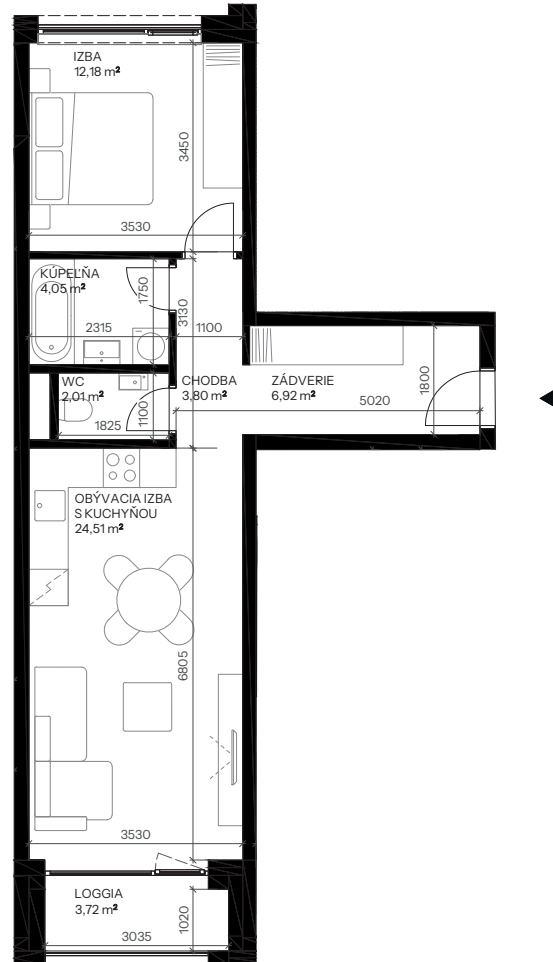

Byt A.2.8

Vchod **A**
Podlažie **2.NP**
Počet izieb **2**

Názov miestnosti	m ²
Zádvrie	6,92
Chodba	3,80
Izba	12,18
Kúpeľňa	4,05
WC	2,01
Obývacia izba s kuchyňou	24,51
Spolu interié	53,46
Loggia	3,72
Spolu exteriér	3,72
Pivničná kobka A.04	2,14
Predajná plocha spolu	59,31

novamerina.sk

+421 907 726 660, predaj@novamerina.sk

Pôdorys a rozmiestnenie vnútorného vybavenia bytu sú ilustračné. Uvedené rozmery sú predbežné a nemusia sa zhodovať s realizačným projektom. Do výmery bytu sa nezapočítava priestor pod priečkami. Zariaďovacie predmety nie sú súčasťou dodávky.

nová merina

Vchod

Byt

Podlažie

OCCAM
REAL ESTATE

WOOD
Real Estate