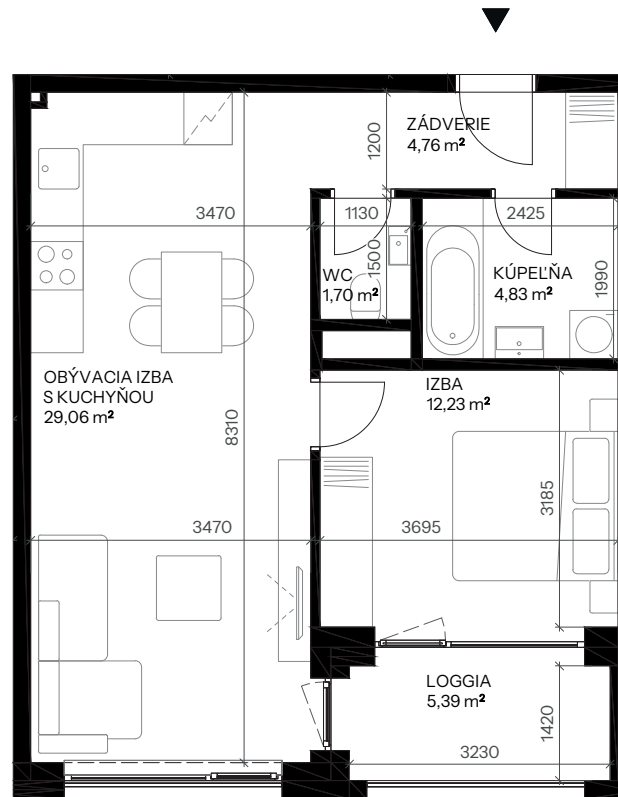

Byt B.2.3

Vchod **B**
Podlažie **2.NP**
Počet izieb **2**

Názov miestnosti	m ²
Zádvrie	4,76
Kúpeľňa	4,83
WC	1,70
Obývacia izba s kuchyňou	29,06
Izba	12,23
Spolu interiér	52,57
Loggia	5,39
Spolu exteriér	5,39
Pivničná kobka B.05	1,73
Predajná plocha spolu	59,69

nová Merina

Vchod

Byt

Podlažie

novamerina.sk

+421 907 726 660, predaj@novamerina.sk

Pôdorys a rozmiestnenie vnútorného vybavenia bytu sú ilustračné. Uvedené rozmery sú predbežné a nemusia sa zhodovať s realizačným projektom. Do výmery bytu sa nezapočítava priestor pod priečkami. Zariadenie predmetov nie sú súčasťou dodávky.