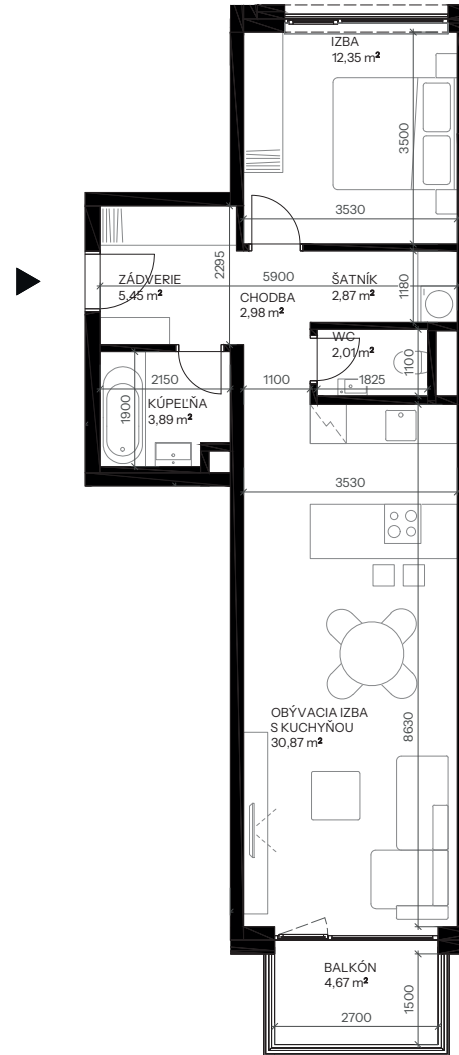

# Byt C.2.1

Vchod **C**  
Podlažie **2.NP**  
Počet izieb **2**

Názov miestnosti	m <sup>2</sup>
Zádvrie	5,45
Kúpeľňa	3,89
Chodba	2,98
Izba	12,35
Šatník	2,87
WC	2,01
Obývacia izba s kuchyňou	30,87
<b>Spolu interié</b>	<b>60,42</b>
Balkón	4,67
<b>Spolu exteriér</b>	<b>4,67</b>
<b>Pivničná kobka C.17</b>	<b>1,73</b>
<b>Predajná plocha spolu</b>	<b>66,82</b>

# nová Merina

Vchod

Byt

Podlažie

**novamerina.sk**

+421 907 726 660, predaj@novamerina.sk

Pôdorys a rozmiestnenie vnútorného vybavenia bytu sú ilustračné. Uvedené rozmery sú predbežné a nemusia sa zhodovať s realizačným projektom. Do výmery bytu sa nezapočítava priestor pod priečkami. Zariaďovacie predmety nie sú súčasťou dodávky.