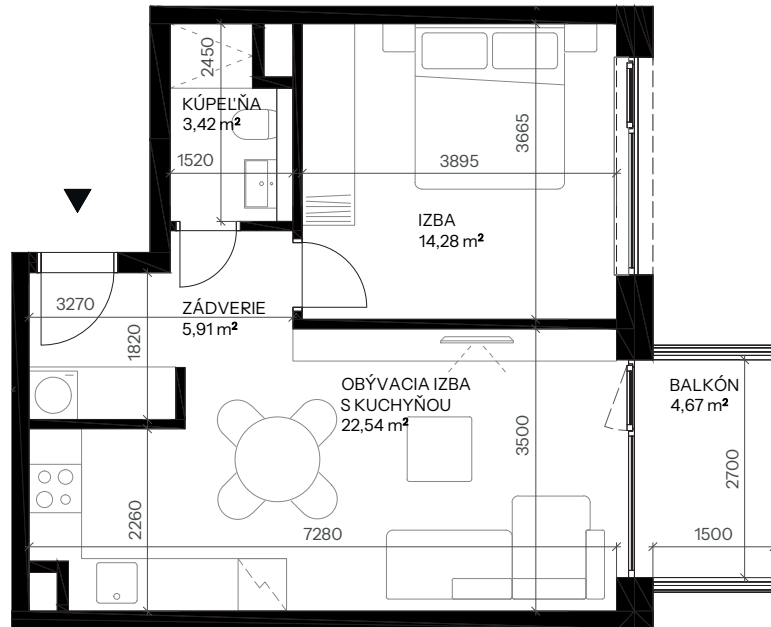

# nová Merina

Vchod **D**  
Podlažie **2.NP**  
Počet izieb **2**

Názov miestnosti	m <sup>2</sup>
Zádvrie	5,91
Kúpeľňa	3,42
Izba	14,28
Obývacia izba s kuchyňou	22,54
<b>Spolu interié</b>	<b>46,14</b>
Balkón	4,67
<b>Spolu exteriér</b>	<b>4,67</b>
<b>Pivničná kobka D.23</b>	<b>1,54</b>
<b>Predajná plocha spolu</b>	<b>52,36</b>

Vchod

Byt

Podlažie

[novamerina.sk](http://novamerina.sk)

+421907 726 660, [predaj@novamerina.sk](mailto:predaj@novamerina.sk)

Pôdorys a rozmiestnenie vnútorného vybavenia bytu sú ilustračné. Uvedené rozmery sú predbežné a nemusia sa zhodovať s realizačným projektom. Do výmery bytu sa nezapočítava priestor pod priečkami. Zariaďovacie predmety nie sú súčasťou dodávky.