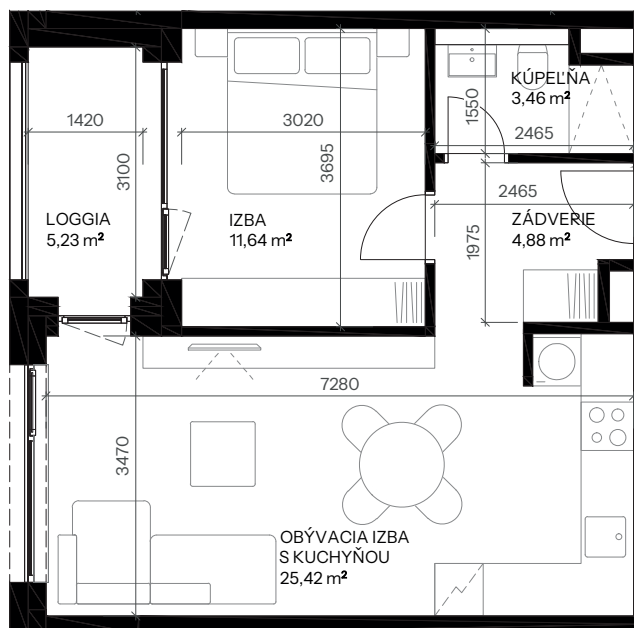

Byt D.2.4

nová Merina

Vchod **D**
Podlažie **2.NP**
Počet izieb **2**

Názov miestnosti	m ²
Zádvrie	4,88
Obývacia izba s kuchyňou	25,42
Izba	11,64
Kúpeľňa	3,46
Spolu interiér	45,41
Loggia	5,23
Spolu exteriér	5,23
Pivničná kobka D.11	1,57
Predajná plocha spolu	52,21

Vchod

Byt

Podlažie

novamerina.sk

+421 907 726 660, predaj@novamerina.sk

Pôdorys a rozmiestnenie vnútorného vybavenia bytu sú ilustračné. Uvedené rozmery sú predbežné a nemusia sa zhodovať s realizačným projektom. Do výmery bytu sa nezapočítava priestor pod priečkami. Zariaďovacie predmety nie sú súčasťou dodávky.