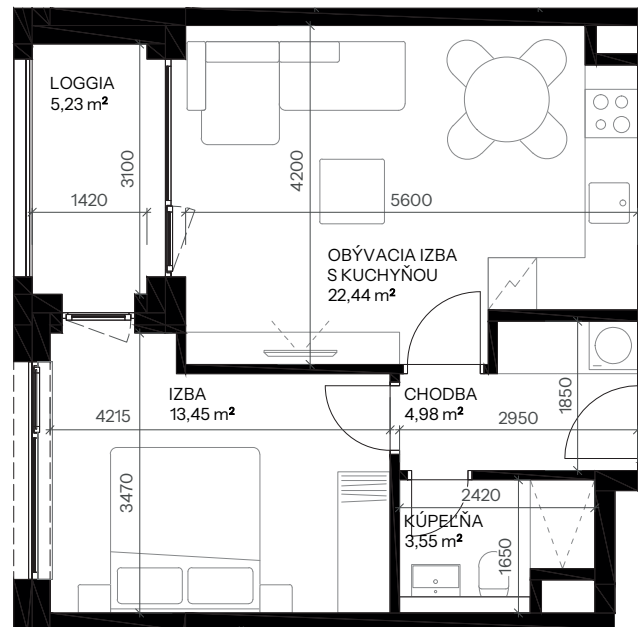

Byt D.2.7

Vchod **D**
Podlažie **2.NP**
Počet izieb **2**

Názov miestnosti	m ²
Chodba	4,98
Kúpeľňa	3,55
Izba	13,45
Obývacia izba s kuchyňou	22,44
Spolu interié	44,42

Loggia	5,23
Spolu exteriér	5,23

Pivničná kobka D.20 **1,57**

Predajná plocha spolu **51,22**

nová Merina

Vchod

Byt

Podlažie

novamerina.sk

+421 907 726 660, predaj@novamerina.sk

Pôdorys a rozmiestnenie vnútorného vybavenia bytu sú ilustračné. Uvedené rozmery sú predbežné a nemusia sa zhodovať s realizačným projektom. Do výmery bytu sa nezapočítava priestor pod priečkami. Zariaďovacie predmety nie sú súčasťou dodávky.