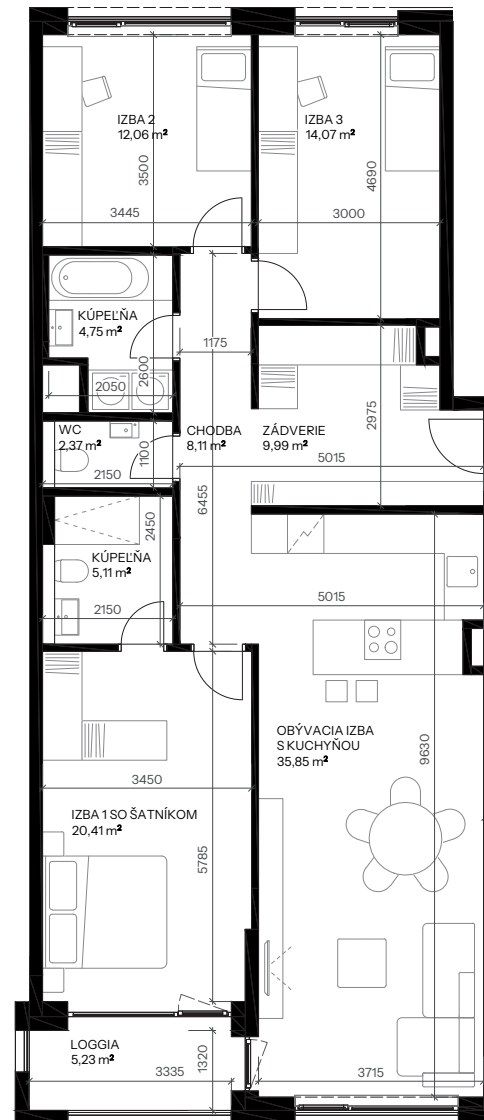

Byt F.2.4

Vchod **F**
Podlažie **2.NP**
Počet izieb **4**

Názov miestnosti	m ²
Zádvrie	9,99
Chodba	8,11
Obývacia izba s kuchyňou	35,85
Izba 1 so šatníkom	20,41
Kúpeľňa	5,11
WC	2,37
Kúpeľňa	4,75
Izba 2	12,06
Izba 3	14,07
Spolu interiér	112,71
Loggia	5,23
Spolu exteriér	5,23
Pivničná kobka F.40	4,26
Predajná plocha spolu	122,19

nová Merina

Vchod

Byt

Podlažie

novamerina.sk

+421 907 726 660, predaj@novamerina.sk

Pôdorys a rozmiestnenie vnútorného vybavenia bytu sú ilustračné. Uvedené rozmery sú predbežné a nemusia sa zhodovať s realizačným projektom. Do výmery bytu sa nezapočítava priestor pod priečkami. Zariaďovacie predmety nie sú súčasťou dodávky.