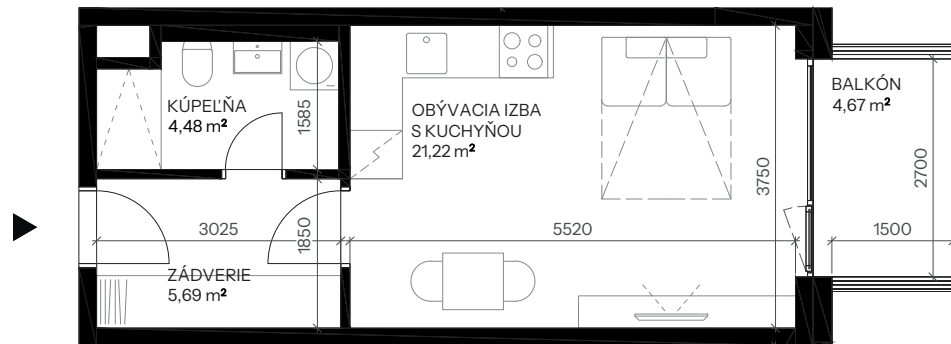

Byt A.3.5

Vchod **A**
Podlažie **3.NP**
Počet izieb **1**

Názov miestnosti	m ²
Zádverie	5,69
Kúpeľňa	4,48
Obývacia izba s kuchyňou	21,22
Spolu interié	31,39
Balkón	4,67
Spolu exteriér	4,67
Pivničná kobka A.37	1,90
Predajná plocha spolu	37,96

nová Merina

Vchod

Byt

Podlažie

novamerina.sk

+421 907 726 660, predaj@novamerina.sk

Pôdorys a rozmiestnenie vnútorného vybavenia bytu sú ilustračné. Uvedené rozmery sú predbežné a nemusia sa zhodovať s realizačným projektom. Do výmery bytu sa nezapočítava priestor pod priečkami. Zariaďovacie predmety nie sú súčasťou dodávky.