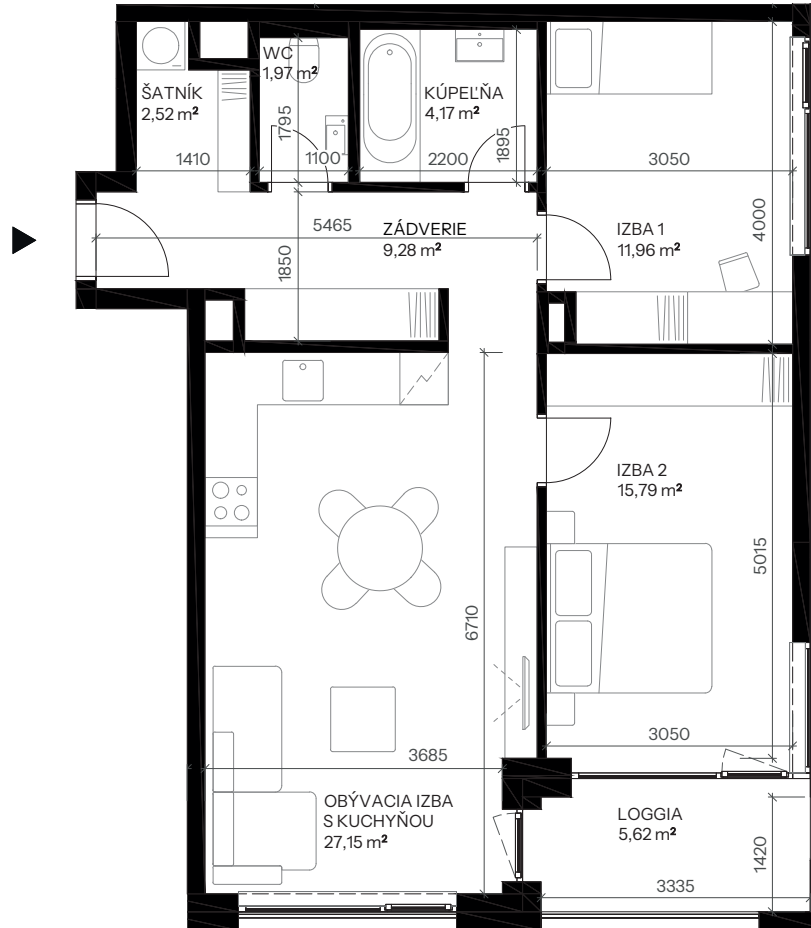

Byt A.3.6

nová Merina

Vchod **A**
Podlažie **3.NP**
Počet izieb **3**

Názov miestnosti	m ²
Zádvie	9,28
Šatník	2,52
WC	1,97
Kúpeľňa	4,17
Izba 1	11,96
Obývacia izba s kuchyňou	27,15
Izba 2	15,79
Spolu interié	72,85
Loggia	5,62
Spolu exteriér	5,62
Pivničná kobka A.11	1,70
Predajná plocha spolu	80,17

Vchod

Byt

Podlažie

novamerina.sk

+421 907 726 660, predaj@novamerina.sk

Pôdorys a rozmiestnenie vnútorného vybavenia bytu sú ilustračné. Uvedené rozmery sú predbežné a nemusia sa zhodovať s realizačným projektom. Do výmery bytu sa nezapočítava priestor pod priečkami. Zariaďovacie predmety nie sú súčasťou dodávky.